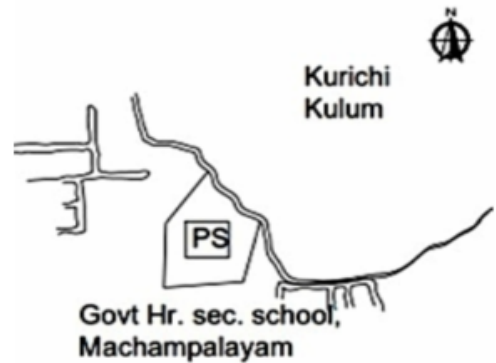

Google Map View

Polling Station Building Front View

Polling Station Front View

Cad View

Key MAP View

1 பெயர் : நீலகண்டன் வீரபாகு தந்தை பெயர்: வீரபாகு வீட்டு எண் : 1 வயது : 70 பாலினம் : ஆண்	WTD3418563 Photo is available	2 பெயர் : பார்வதி சுலோச்சனா கணவர் பெயர்: நீலகண்டன் வீட்டு எண் : 1 வயது : 66 பாலினம் : பெண்	WTD3418571 Photo is available	3 பெயர் : சிவா இதரர் பெயர்: கண்ணன் வீட்டு எண் : 1 வயது : 55 பாலினம் : ஆண்	WTD325825 Photo is available
4 பெயர் : பிரவீன் குமார் தந்தை பெயர்: கதிவேல் வீட்டு எண் : 1/1 வயது : 25 பாலினம் : ஆண்	WTD2323186 Photo is available	5 பெயர் : நிர்மலா சு கணவர் பெயர்: சுரேஷ் வீட்டு எண் : 1/1 அ வயது : 56 பாலினம் : பெண்	WTD3723376 Photo is available	6 பெயர் : சாந்தாமணி கணவர் பெயர்: கதிர்வேல் வீட்டு எண் : 1-1A வயது : 51 பாலினம் : பெண்	WTD0523472 Photo is available
7 பெயர் : அபர்ணா சு தந்தை பெயர்: சுரேஷ் வீட்டு எண் : 1/1 அ வயது : 24 பாலினம் : பெண்	WTD3723293 Photo is available	8 பெயர் : கோபிகா க தந்தை பெயர்: கதிர்வேல் வீட்டு எண் : 1/1ஏ வயது : 22 பாலினம் : பெண்	WTD3619251 Photo is available	9 பெயர் : வர்ஷ தந்தை பெயர்: மிஷர்லால் வீட்டு எண் : 1/1ஏ-1 வயது : 21 பாலினம் : பெண்	WTD3736337 Photo is available
10 பெயர் : யோகேஷ் தந்தை பெயர்: மீஸ்ரிலால் வீட்டு எண் : 1/1-ஏ1 வயது : 24 பாலினம் : ஆண்	WTD3061389 Photo is available	11 பெயர் : லட்சுமி கணவர் பெயர்: வரதராஜ் வீட்டு எண் : 1-1-C வயது : 60 பாலினம் : பெண்	WTD0523704 Photo is available	12 பெயர் : காமராஜ் தந்தை பெயர்: பழனிச்சாமி வீட்டு எண் : 1/2 வயது : 49 பாலினம் : ஆண்	WTD0632653 Photo is available
13 பெயர் : ஜெயலட்சுமி கணவர் பெயர்: காமராஜ் வீட்டு எண் : 1/2பி வயது : 44 பாலினம் : பெண்	WTD0632646 Photo is available	14 பெயர் : விக்னேஷ் தந்தை பெயர்: பால்காரன் வீட்டு எண் : 1/2b வயது : 28 பாலினம் : ஆண்	WTD2323145 Photo is available	15 பெயர் : சந்திய பிரியா தந்தை பெயர்: பாஸ்கரன் வீட்டு எண் : 1/2b வயது : 25 பாலினம் : பெண்	WTD2323160 Photo is available
16 பெயர் : செந்தில்குமார் தந்தை பெயர்: மோகன்தாஸ் வீட்டு எண் : 1-3-31 வயது : 41 பாலினம் : ஆண்	JBB7757123 Photo is available	17 பெயர் : ரம்யா தந்தை பெயர்: முத்துராஜ் வீட்டு எண் : 1/3 பி வயது : 19 பாலினம் : பெண்	WTD3663994 Photo is available	18 பெயர் : பழனிஅம்மாள் கணவர் பெயர்: கிருஷ்ணசாமி வீட்டு எண் : 1-4-9 வயது : 85 பாலினம் : பெண்	WTD3420825 Photo is available
19 பெயர் : சுப்பிரமணியம் தந்தை பெயர்: கானியப்பகோனார் வீட்டு எண் : 1-5-33 வயது : 86 பாலினம் : ஆண்	WTD2537587 Photo is available	20 பெயர் : திரைமதி சண்முகம் தந்தை பெயர்: சண்முகம் வெ வீட்டு எண் : 1/15 வயது : 26 பாலினம் : பெண்	WTD2323152 Photo is available	21 பெயர் : கணேசன் தந்தை பெயர்: ரங்கசாமி வீட்டு எண் : 1-35 வயது : 70 பாலினம் : ஆண்	WTD0176784 Photo is available
22 பெயர் : சண்முகம் தந்தை பெயர்: வீராசாமி வீட்டு எண் : 1-35 வயது : 61 பாலினம் : ஆண்	WTD2537603 Photo is available	23 பெயர் : வானி கணேசன் தந்தை பெயர்: கணேசன் வீட்டு எண் : 1/35 வயது : 41 பாலினம் : பெண்	WTD3666609 Photo is available	24 பெயர் : வினோதினி தந்தை பெயர்: கணேசன் வீட்டு எண் : 1/35 வயது : 34 பாலினம் : பெண்	WTD0361303 Photo is available
25 பெயர் : காதர் மொய்தீன் தந்தை பெயர்: ஷேக் அலாவுதீன் வீட்டு எண் : 1-36 வயது : 44 பாலினம் : ஆண்	WTD0523274 Photo is available	26 பெயர் : ஜான் கிரிஸ்டோஃபர் தந்தை பெயர்: ராஜேந்திரன் வீட்டு எண் : 1/36 வயது : 44 பாலினம் : ஆண்	WTD3687050 Photo is available	27 பெயர் : கோல்டா சந்திரவேகா கணவர் பெயர்: ஜான் கிரிஸ்டோஃபர் வீட்டு எண் : 1/36 வயது : 38 பாலினம் : பெண்	WTD3681947 Photo is available
28 பெயர் : ஜீவிதா தந்தை பெயர்: முருகசாமி வீட்டு எண் : 1-36 வயது : 30 பாலினம் : பெண்	WTD2201598 Photo is available	# 29 பெயர் : மு விஸ்வநாதன் தாயின் பெயர்: ஆனந்தி வீட்டு எண் : 1/36 வயது : 26 பாலினம் : ஆண்	WTD3455326 Photo is available	30 பெயர் : பிரபாகர் தந்தை பெயர்: தங்கவேல் வீட்டு எண் : 1-49A8 வயது : 56 பாலினம் : ஆண்	WTD0523241 Photo is available