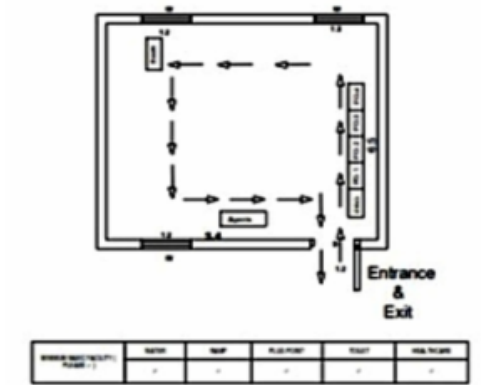

Google Map View

Polling Station Building Front View

Polling Station Front View

Cad View

Key MAP View

1 பெயர் : நீலகண்டன் வீரபாகு தந்தை பெயர்: வீரபாகு வீட்டு எண் : 1 வயது : 70 பாலினம் : ஆண்	WTD3418563 Photo is available	2 பெயர் : பார்வதி சுலோச்சனா கணவர் பெயர்: நீலகண்டன் வீட்டு எண் : 1 வயது : 66 பாலினம் : பெண்	WTD3418571 Photo is available	3 பெயர் : சிவா இதரர் பெயர்: கண்ணன் வீட்டு எண் : 1 வயது : 55 பாலினம் : ஆண்	WTD325825 Photo is available
4 பெயர் : பிரவீன் குமார் தந்தை பெயர்: கதிவேல் வீட்டு எண் : 1/1 வயது : 25 பாலினம் : ஆண்	WTD2323186 Photo is available	5 பெயர் : நிர்மலா சு கணவர் பெயர்: சுரேஷ் வீட்டு எண் : 1/1 அ வயது : 56 பாலினம் : பெண்	WTD3723376 Photo is available	6 பெயர் : சாந்தாமணி கணவர் பெயர்: கதிர்வேல் வீட்டு எண் : 1-1A வயது : 51 பாலினம் : பெண்	WTD0523472 Photo is available
7 பெயர் : அபர்ணா சு தந்தை பெயர்: சுரேஷ் வீட்டு எண் : 1/1 அ வயது : 24 பாலினம் : பெண்	WTD3723293 Photo is available	8 பெயர் : கோபிகா க தந்தை பெயர்: கதிர்வேல் வீட்டு எண் : 1/1ஏ வயது : 22 பாலினம் : பெண்	WTD3619251 Photo is available	9 பெயர் : வர்ஷ தந்தை பெயர்: மிஷர்லால் வீட்டு எண் : 1/1ஏ-1 வயது : 21 பாலினம் : பெண்	WTD3736337 Photo is available
10 பெயர் : யோகேஷ் தந்தை பெயர்: மீஸ்ரிலால் வீட்டு எண் : 1/1-ஏ1 வயது : 24 பாலினம் : ஆண்	WTD3061389 Photo is available	11 பெயர் : லட்சுமி கணவர் பெயர்: வரதராஜ் வீட்டு எண் : 1-1-C வயது : 60 பாலினம் : பெண்	WTD0523704 Photo is available	12 பெயர் : காமராஜ் தந்தை பெயர்: பழனிச்சாமி வீட்டு எண் : 1/2 வயது : 49 பாலினம் : ஆண்	WTD0632653 Photo is available
13 பெயர் : ஜெயலட்சுமி கணவர் பெயர்: காமராஜ் வீட்டு எண் : 1/2பி வயது : 44 பாலினம் : பெண்	WTD0632646 Photo is available	14 பெயர் : விக்னேஷ் தந்தை பெயர்: பால்காரன் வீட்டு எண் : 1/2b வயது : 28 பாலினம் : ஆண்	WTD2323145 Photo is available	15 பெயர் : சந்திய பிரியா தந்தை பெயர்: பாஸ்கரன் வீட்டு எண் : 1/2b வயது : 25 பாலினம் : பெண்	WTD2323160 Photo is available
16 பெயர் : செந்தில்குமார் தந்தை பெயர்: மோகன்தாஸ் வீட்டு எண் : 1-3-31 வயது : 41 பாலினம் : ஆண்	JBB7757123 Photo is available	17 பெயர் : ரம்யா தந்தை பெயர்: முத்துராஜ் வீட்டு எண் : 1/3 பி வயது : 19 பாலினம் : பெண்	WTD3663994 Photo is available	18 பெயர் : பழனிஅம்மாள் கணவர் பெயர்: கிருஷ்ணசாமி வீட்டு எண் : 1-4-9 வயது : 85 பாலினம் : பெண்	WTD3420825 Photo is available
19 பெயர் : சுப்பிரமணியம் தந்தை பெயர்: கானியப்பகோனார் வீட்டு எண் : 1-5-33 வயது : 86 பாலினம் : ஆண்	WTD2537587 Photo is available	20 பெயர் : திரைமதி சண்முகம் தந்தை பெயர்: சண்முகம் வெ வீட்டு எண் : 1/15 வயது : 26 பாலினம் : பெண்	WTD2323152 Photo is available	21 பெயர் : கணேசன் தந்தை பெயர்: ரங்கசாமி வீட்டு எண் : 1-35 வயது : 70 பாலினம் : ஆண்	WTD0176784 Photo is available
22 பெயர் : சண்முகம் தந்தை பெயர்: வீராசாமி வீட்டு எண் : 1-35 வயது : 61 பாலினம் : ஆண்	WTD2537603 Photo is available	23 பெயர் : வானி கணேசன் தந்தை பெயர்: கணேசன் வீட்டு எண் : 1/35 வயது : 41 பாலினம் : பெண்	WTD3666609 Photo is available	24 பெயர் : வினோதினி தந்தை பெயர்: கணேசன் வீட்டு எண் : 1/35 வயது : 34 பாலினம் : பெண்	WTD0361303 Photo is available
25 பெயர் : காதர் மொய்தீன் தந்தை பெயர்: ஷேக் அலாவுதீன் வீட்டு எண் : 1-36 வயது : 44 பாலினம் : ஆண்	WTD0523274 Photo is available	26 பெயர் : ஜான் கிரிஸ்டோஃபர் தந்தை பெயர்: ராஜேந்திரன் வீட்டு எண் : 1/36 வயது : 44 பாலினம் : ஆண்	WTD3687050 Photo is available	27 பெயர் : கோல்டா சந்திரவேகா கணவர் பெயர்: ஜான் கிரிஸ்டோஃபர் வீட்டு எண் : 1/36 வயது : 38 பாலினம் : பெண்	WTD3681947 Photo is available
28 பெயர் : ஜீவிதா தந்தை பெயர்: முருகசாமி வீட்டு எண் : 1-36 வயது : 30 பாலினம் : பெண்	WTD2201598 Photo is available	# 29 பெயர் : மு விஸ்வநாதன் தாயின் பெயர்: ஆனந்தி வீட்டு எண் : 1/36 வயது : 26 பாலினம் : ஆண்	WTD3455326 Photo is available	30 பெயர் : பிரபாகர் தந்தை பெயர்: தங்கவேல் வீட்டு எண் : 1-49A8 வயது : 56 பாலினம் : ஆண்	WTD0523241 Photo is available