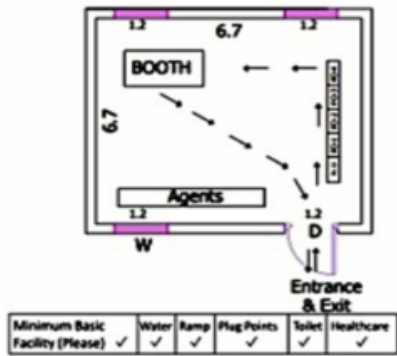

Cad View

Key MAP View