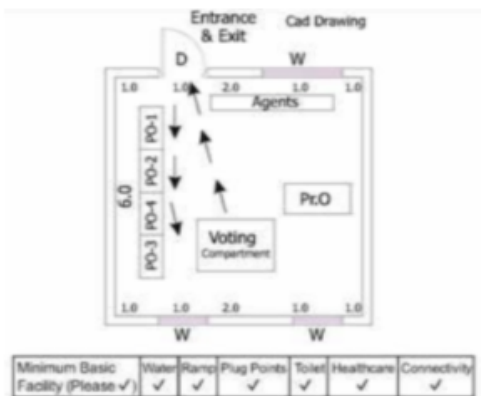

Google Map View

Polling Station Building Front View

Polling Station Front View

Cad View

Key MAP View

#2	1	WTD1003912	பெயர் : பிரகலாதன் தந்தை பெயர்: முத்துசாமி வீட்டு எண் : 2/103 சி, வயது : 49 பாலினம் : ஆண்	Photo is available	2	WTD3125754	பெயர் : கவிதா கணவர் பெயர்: அருண் குமார் வீட்டு எண் : 2/101-ஏ வயது : 32 பாலினம் : பெண்	Photo is available	3	WTD3486180	பெயர் : முகிலன் பி தந்தை பெயர்: பிரகலாதன் வீட்டு எண் : 2/103சி வயது : 20 பாலினம் : ஆண்	Photo is available
4	WTD2276053	பெயர் : யுவதாரணி தந்தை பெயர்: தங்கவேல் வீட்டு எண் : 2/104 வயது : 27 பாலினம் : பெண்	Photo is available	5	WTD3125721	பெயர் : காஞ்சனா கணவர் பெயர்: பால்கர் வீட்டு எண் : 2/105 வயது : 39 பாலினம் : பெண்	Photo is available	6	WTD377836	பெயர் : நவீன் பா தாயின் பெயர்: காஞ்சனா வீட்டு எண் : 2/105 வயது : 20 பாலினம் : ஆண்	Photo is available	
7	WTD2272714	பெயர் : சந்தோஷ்குமார் தந்தை பெயர்: பாலகிருஷ்ணன் வீட்டு எண் : 2/113 வயது : 27 பாலினம் : ஆண்	Photo is available	8	WTD3519915	பெயர் : சாருமதி ஆ தந்தை பெயர்: ஆனந்தகுமார் வீட்டு எண் : 2/138 வயது : 20 பாலினம் : பெண்	Photo is available	9	WTD3519899	பெயர் : சாய்சரண் சி சி தந்தை பெயர்: சிவகுமார் ம வீட்டு எண் : 2/138ஏ வயது : 20 பாலினம் : ஆண்	Photo is available	
10	WTD3545779	பெயர் : லோகேஷ்குமார் ச தந்தை பெயர்: சஞ்சீவி வீட்டு எண் : 2/138ஏ(1) வயது : 20 பாலினம் : ஆண்	Photo is available	11	WTD1767151	பெயர் : உமாமகேஸ்வரி கணவர் பெயர்: சிவசாமி வீட்டு எண் : 2-194a வயது : 43 பாலினம் : பெண்	Photo is available	#	12	WTD1003805	பெயர் : பிரந்தா தந்தை பெயர்: மகேசன் வீட்டு எண் : 2-216 வயது : 30 பாலினம் : பெண்	Photo is available
13	WTD3125739	பெயர் : ராஜேஷ்வரி தந்தை பெயர்: செல்வராஜ் வீட்டு எண் : 2/232 வயது : 42 பாலினம் : பெண்	Photo is available	14	WTD2290674	பெயர் : அஸ்வினி பிரியா தந்தை பெயர்: கார்த்திக் கணேஷ் வீட்டு எண் : 2/273ஏ வயது : 27 பாலினம் : பெண்	Photo is available	15	WTD1003672	பெயர் : சந்திர சேகர் தந்தை பெயர்: பழனிச்சாமி வீட்டு எண் : 2-320 வயது : 47 பாலினம் : ஆண்	Photo is available	
16	WTD3519576	பெயர் : லதா மா கணவர் பெயர்: மாரிமுத்து வீட்டு எண் : 2/325 வயது : 40 பாலினம் : பெண்	Photo is available	17	WTD2272805	பெயர் : திவ்யா தந்தை பெயர்: கோபால்சாமி வீட்டு எண் : 2/325ஏ வயது : 28 பாலினம் : பெண்	Photo is available	18	WTD1003920	பெயர் : லோகேஷ் குமார் தந்தை பெயர்: நந்தகுமார் வீட்டு எண் : 2-338 வயது : 30 பாலினம் : ஆண்	Photo is available	
19	WTD1193234	பெயர் : பழனியம்மாள் கணவர் பெயர்: குமாரசாமி வீட்டு எண் : 2-376 வயது : 68 பாலினம் : பெண்	Photo is available	20	WTD2290369	பெயர் : ரேஜேஷ்வரி தந்தை பெயர்: கிருஷ்ணன் வீட்டு எண் : 2/385 வயது : 26 பாலினம் : பெண்	Photo is available	21	WTD1004084	பெயர் : அபிநயா தந்தை பெயர்: வேலுசாமி வீட்டு எண் : 3-66 வயது : 31 பாலினம் : பெண்	Photo is available	
22	MNL5132105	பெயர் : கார்த்திகேயன் தந்தை பெயர்: குமாரவேல் வீட்டு எண் : 4-87 A-1 வயது : 42 பாலினம் : ஆண்	Photo is available	23	ZAY0492181	பெயர் : காஞ்சனா கணவர் பெயர்: கார்த்திகேயன் வீட்டு எண் : 4-87 A-1 வயது : 36 பாலினம் : பெண்	Photo is available	S	24	WTD2366425	பெயர் : சாருமதி கணவர் பெயர்: ரகுபாஸன் வீட்டு எண் : 55 வயது : 47 பாலினம் : பெண்	Photo is available
25	WTD3645439	பெயர் : கணபதி தந்தை பெயர்: அரசன் வீட்டு எண் : 60 வயது : 68 பாலினம் : ஆண்	Photo is available	26	WTD3454337	பெயர் : மாரி மருதம்மாள் கணவர் பெயர்: கணபதி வீட்டு எண் : 24 1பீ வயது : 67 பாலினம் : பெண்	Photo is available	27	WTD2429769	பெயர் : வேலுச்சாமி தந்தை பெயர்: சென்னியப்பகவுண்டர் வீட்டு எண் : 325 வயது : 56 பாலினம் : ஆண்	Photo is available	
28	MPR7363740	பெயர் : கலையரசி கணவர் பெயர்: வேலுச்சாமி வீட்டு எண் : 325 வயது : 49 பாலினம் : பெண்	Photo is available	29	WTD2429777	பெயர் : வெங்கிடாசலபதி தந்தை பெயர்: ராஜலக்ஷுண்டர் வீட்டு எண் : 326-1 வயது : 51 பாலினம் : ஆண்	Photo is available	30	MPR7362320	பெயர் : கவிதா கணவர் பெயர்: வெங்கிடாசலபதி வீட்டு எண் : 326-1 வயது : 45 பாலினம் : பெண்	Photo is available	