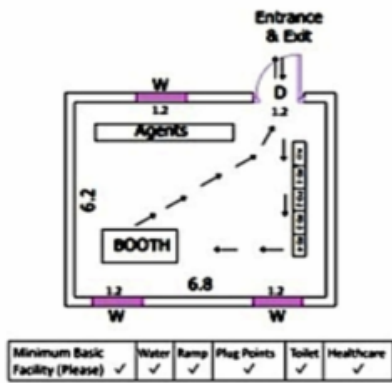

Google Map View

Polling Station Building Front View

Polling Station Front View

Cad View

Key MAP View

1	JBB5462882	பெயர் : செல்வராஜ் தந்தை பெயர்: சிவமுருகன் வீட்டு எண் : 1 வயது : 84 பாலினம் : ஆண்	Photo is available	2	JBB7664113	பெயர் : இந்திரா கணவர் பெயர்: வேலாயுதம் வீட்டு எண் : 1 வயது : 80 பாலினம் : பெண்	Photo is available	3	JBB1686120	பெயர் : குட்டன் தந்தை பெயர்: சிவசங்கரன் வீட்டு எண் : 1 வயது : 70 பாலினம் : ஆண்	Photo is available
4	WTD0287698	பெயர் : லக்ஷ்மிநாராயணன் தந்தை பெயர்: வெங்கடராமன் வீட்டு எண் : 1 வயது : 68 பாலினம் : ஆண்	Photo is available	5	WTD0287706	பெயர் : புவனேஸ்வரி கணவர் பெயர்: லக்ஷ்மிநாராயணன் வீட்டு எண் : 1 வயது : 68 பாலினம் : பெண்	Photo is available	6	JBB7473036	பெயர் : உம கணவர் பெயர்: சுந்தரேசன் வீட்டு எண் : 1 வயது : 62 பாலினம் : பெண்	Photo is available
7	JBB1686112	பெயர் : உஷா கணவர் பெயர்: குட்டன் வீட்டு எண் : 1 வயது : 57 பாலினம் : பெண்	Photo is available	8	JBB5462874	பெயர் : சிவராஜ் தந்தை பெயர்: செல்வராஜ் வீட்டு எண் : 1 வயது : 55 பாலினம் : ஆண்	Photo is available	9	JBB5462866	பெயர் : மதிவதனா கணவர் பெயர்: சிவராஜ் வீட்டு எண் : 1 வயது : 49 பாலினம் : பெண்	Photo is available
10	JBB7473044	பெயர் : செந்தில்நாதன் தந்தை பெயர்: வெங்கடாச்சலம் வீட்டு எண் : 1-1 வயது : 59 பாலினம் : ஆண்	Photo is available	11	JBB7473077	பெயர் : சாத்தம்மை கணவர் பெயர்: செந்தில்நாதன் வீட்டு எண் : 1-1 வயது : 50 பாலினம் : பெண்	Photo is available	12	JBB7800014	பெயர் : ராமநாதன் தந்தை பெயர்: கிருஷ்ணசாமி வீட்டு எண் : 1-2 வயது : 75 பாலினம் : ஆண்	Photo is available
13	JBB7800030	பெயர் : லலிதா மங்களம் கணவர் பெயர்: ராமநாதன் வீட்டு எண் : 1-2 வயது : 71 பாலினம் : பெண்	Photo is available	14	JBB5462734	பெயர் : கல்யாணி கணவர் பெயர்: முரளி வீட்டு எண் : 1-3 வயது : 49 பாலினம் : பெண்	Photo is available	15	WTD1765874	பெயர் : ஜெகதீசன் தந்தை பெயர்: பழனிசாமி வீட்டு எண் : 1-190A வயது : 83 பாலினம் : ஆண்	Photo is available
16	WTD0364521	பெயர் : முருகன் தந்தை பெயர்: இராமகிருஷ்ணரெட்டி வீட்டு எண் : 1-191-D வயது : 78 பாலினம் : ஆண்	Photo is available	17	WTD0364778	பெயர் : பிருந்தாவனி கணவர் பெயர்: பாஸ்கர் வீட்டு எண் : 1-191-D வயது : 48 பாலினம் : பெண்	Photo is available	18	WTD0364208	பெயர் : ராம்குமார் தந்தை பெயர்: சுந்தரேசன் வீட்டு எண் : 1-196 வயது : 37 பாலினம் : ஆண்	Photo is available
19	WTD1169101	பெயர் : ரேவந்த் தந்தை பெயர்: சுந்தரேசன் வீட்டு எண் : 1-196 வயது : 30 பாலினம் : ஆண்	Photo is available	20	JBB1676568	பெயர் : விஜயலட்சுமி கணவர் பெயர்: ராஜகோபால் வீட்டு எண் : 2 வயது : 70 பாலினம் : பெண்	Photo is available	21	JBB5462858	பெயர் : பூங்கோதை கணவர் பெயர்: செல்வராஜ் வீட்டு எண் : 2-2 வயது : 67 பாலினம் : பெண்	Photo is available
S 22	JBB7259153	பெயர் : நித்யா தந்தை பெயர்: செல்வராஜ் வீட்டு எண் : 2-2 வயது : 44 பாலினம் : பெண்	Photo is available	23	JBB7259146	பெயர் : கோபிகிருஷ்ணன் தந்தை பெயர்: செல்வராஜ் வீட்டு எண் : 2-2 வயது : 42 பாலினம் : ஆண்	Photo is available	24	WTD3069150	பெயர் : அருணா தேவி.க தந்தை பெயர்: செ.கண்ணன் வீட்டு எண் : 2/196ஏ5 வயது : 25 பாலினம் : பெண்	Photo is available
25	WTD3719788	பெயர் : ரயிஷா மு தந்தை பெயர்: முகம்மது ரயி வீட்டு எண் : 2 ஏ வயது : 20 பாலினம் : பெண்	Photo is available	26	WTD3441607	பெயர் : வீஜயலக்ஷ்மி. ஷா தந்தை பெயர்: செல்வன் ஷா வீட்டு எண் : 3/5-1 வயது : 25 பாலினம் : பெண்	Photo is available	27	WTD3529062	பெயர் : சுபைதா இதரர் பெயர்: அபூபக்கர் வீட்டு எண் : 3/37 ஏ வயது : 70 பாலினம் : பெண்	Photo is available
28	WTD2377158	பெயர் : சந்தோஷ் தந்தை பெயர்: மஹா லிங்கம் வீட்டு எண் : 3/170 வயது : 25 பாலினம் : ஆண்	Photo is available	29	WTD0633065	பெயர் : லட்சுமி கணவர் பெயர்: வெங்கடபதி வீட்டு எண் : 4 வயது : 62 பாலினம் : பெண்	Photo is available	30	WTD0632984	பெயர் : ராம்குமார் தந்தை பெயர்: வெங்கடபதி வீட்டு எண் : 4 வயது : 33 பாலினம் : ஆண்	Photo is available