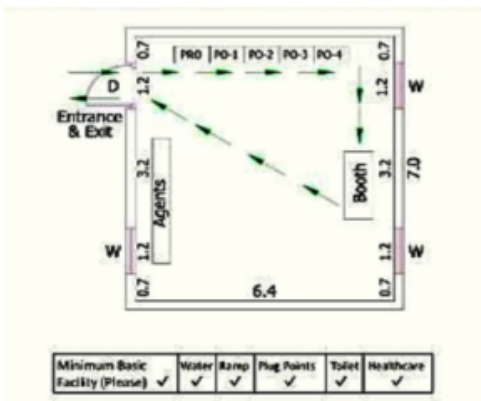

Google Map View

Polling Station Building Front View

Polling Station Front View

Cad View

Key MAP View

1 பெயர் : சலீனா ப கணவர் பெயர்: பழீர் வீட்டு எண் : 1-5 கே 2-ஏ வயது : 43 பாலினம் : பெண் Photo is available	WTD3624129	2 பெயர் : நான்சி கணவர் பெயர்: நெல்சன் வீட்டு எண் : 1-11 வயது : 36 பாலினம் : பெண் Photo is available	WTD1414907	3 பெயர் : அனுபமா கணவர் பெயர்: ரிச்சர்ட் ராபர்ட் ரா வீட்டு எண் : 3/3 காத்தமுத்து சந்து வயது : 35 பாலினம் : பெண் Photo is available	WTD3263746
4 பெயர் : ஜலகிரிநாதன் தந்தை பெயர்: சுப்ரமணியன் வீட்டு எண் : 3-10A வயது : 51 பாலினம் : ஆண் Photo is available	WTD0189084	5 பெயர் : ராணி ரா கணவர் பெயர்: ராஜேந்தரன் வீட்டு எண் : 3/38 வயது : 52 பாலினம் : பெண் Photo is available	WTD3790375	6 பெயர் : ராணி கணவர் பெயர்: ராஜேந்திரன் வீட்டு எண் : 3-38 வயது : 50 பாலினம் : பெண் Photo is available	WTD0670240
7 பெயர் : அ கா செள பாண்டியன் தந்தை பெயர்: அங்கண்ணன் வீட்டு எண் : 3/65 வயது : 59 பாலினம் : ஆண் Photo is available	WTD3774171	8 பெயர் : இலக்கியா கா ஜெ தந்தை பெயர்: கார்த்திகேயன் சௌந்தரபாண்டியன் அ வீட்டு எண் : 3/65 ஏ வயது : 22 பாலினம் : பெண் Photo is available	WTD3585643	9 பெயர் : ரூபாதேவி கணவர் பெயர்: தம்பியான் வீட்டு எண் : 3-93 வயது : 42 பாலினம் : பெண் Photo is available	WTD0541979
10 பெயர் : பானுமதி கணவர் பெயர்: பாபு வீட்டு எண் : 3/96எ வயது : 50 பாலினம் : பெண் Photo is available	WTD3257532	11 பெயர் : கவியரசு தி தந்தை பெயர்: திலீப்குமார் வீட்டு எண் : 3-125 வயது : 22 பாலினம் : ஆண் Photo is available	WTD3628450	12 பெயர் : சி நேகா நா தந்தை பெயர்: நாதன் வீட்டு எண் : 3/141 வயது : 23 பாலினம் : பெண் Photo is available	WTD3630183
13 பெயர் : தேலிகா கணவர் பெயர்: பரமசிவன் வீட்டு எண் : 3-148 வயது : 37 பாலினம் : பெண் Photo is available	WTD2208447	14 பெயர் : பச்சையப்பன் தந்தை பெயர்: ஆண்டிக்காளை வீட்டு எண் : 4-7 வயது : 56 பாலினம் : ஆண் Photo is available	WTD0188979	15 பெயர் : பிரியா கணவர் பெயர்: பச்சையப்பன் வீட்டு எண் : 4-7 வயது : 52 பாலினம் : பெண் Photo is available	WTD0188961
16 பெயர் : பூநீரஞ்சனி தந்தை பெயர்: பத்ம குமார் வீட்டு எண் : 4/108 வயது : 24 பாலினம் : பெண் Photo is available	WTD3156601	17 பெயர் : கௌதம் பி ஆர் தந்தை பெயர்: கே ஏ பத்மகுமார் வீட்டு எண் : 4/108 வயது : 20 பாலினம் : ஆண் Photo is available	WTD3623972	18 பெயர் : கௌரி தாயின் பெயர்: ராஜம்மாள் வீட்டு எண் : 4-109 வயது : 58 பாலினம் : பெண் Photo is available	WTD1414915
19 பெயர் : கலைவாணி கணவர் பெயர்: சிவக்குமார் வீட்டு எண் : 4-111 வயது : 40 பாலினம் : பெண் Photo is available	WTD0913426	20 பெயர் : முத்துகுமார் தந்தை பெயர்: பாலசுப்பிரமணியன் வீட்டு எண் : 4-111A வயது : 45 பாலினம் : ஆண் Photo is available	WTD0188730	21 பெயர் : லட்சுமி கணவர் பெயர்: பாலசுப்பிரமணியன் வீட்டு எண் : 4/112 வயது : 55 பாலினம் : பெண் Photo is available	WTD3685385
22 பெயர் : காளிதாஸ் தந்தை பெயர்: தர்மலிங்கம் வீட்டு எண் : 4/112 வயது : 25 பாலினம் : ஆண் Photo is available	WTD3433844	23 பெயர் : அன்னபூரணி கணவர் பெயர்: ஆனந்தகுமார் வீட்டு எண் : 4-130 வயது : 44 பாலினம் : பெண் Photo is available	WTD0188755	24 பெயர் : சிவக்குமார் தந்தை பெயர்: பாலசுப்பிரமணியன் வீட்டு எண் : 4-130 வயது : 42 பாலினம் : ஆண் Photo is available	WTD0188748
25 பெயர் : ராதாகிருஷ்ணன் சி தந்தை பெயர்: சிவகுமார் வீட்டு எண் : 5/10டி-15 வயது : 20 பாலினம் : ஆண் Photo is available	WTD3594538	S 26 பெயர் : ஹரிகிருஷ்ணன் தந்தை பெயர்: தங்கராஜ் வீட்டு எண் : 5/14 வயது : 27 பாலினம் : ஆண் DELETED Photo is available	WTD3636693	27 பெயர் : பிரேமா சா கணவர் பெயர்: சாமிதாஸ் வீட்டு எண் : 5/17 ஜே வயது : 59 பாலினம் : பெண் Photo is available	WTD3631694
28 பெயர் : சக்தி தந்தை பெயர்: செல்வகுமார் வீட்டு எண் : 5/60 வயது : 23 பாலினம் : பெண் Photo is available	WTD3633609	29 பெயர் : விக்னேஸ் குமார் மா தந்தை பெயர்: மாரிமுத்து வீட்டு எண் : 5-105 வயது : 39 பாலினம் : ஆண் Photo is available	JBB7254790	30 பெயர் : ஷீலா த தே கணவர் பெயர்: எஸ் ஆரோக்கிய ஜெயராஜ் வீட்டு எண் : 5/162பி வயது : 58 பாலினம் : பெண் Photo is available	JBB5702378