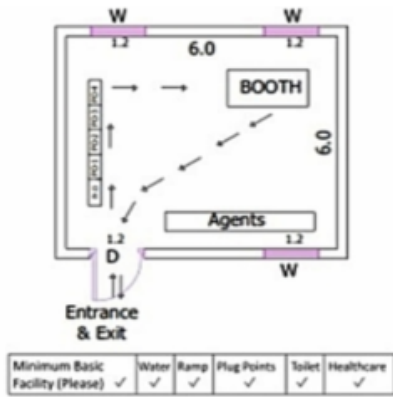

Cad View

Key MAP View