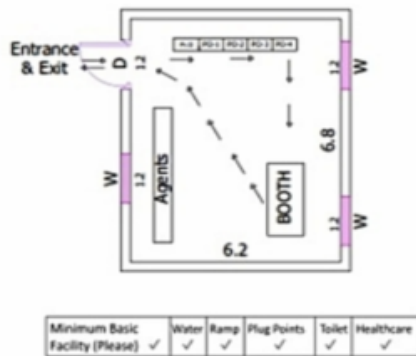

Google Map View

Polling Station Building Front View

Polling Station Front View

Cad View

Key MAP View

1 பெயர் : தாரணி தந்தை பெயர்: கணகராஜ் வீட்டு எண் : 1/15 வயது : 28 பாலினம் : பெண்	WTD2327112 Photo is available	2 பெயர் : ராணி கணவர் பெயர்: குமார் வீட்டு எண் : 3-3 வயது : 55 பாலினம் : பெண்	JBB5461843 Photo is available	3 பெயர் : சுதா கணவர் பெயர்: மோகன்ராம் வீட்டு எண் : 3-4-5 வயது : 52 பாலினம் : பெண்	WTD3334968 Photo is available
4 பெயர் : மீனா கணவர் பெயர்: பக்தமார்கண்டேயன் வீட்டு எண் : 3/8 வயது : 61 பாலினம் : பெண்	WTD3169612 Photo is available	5 பெயர் : பிரபு தந்தை பெயர்: பக்தமார்கண்டேயன் வீட்டு எண் : 3/8 வயது : 42 பாலினம் : ஆண்	WTD3204856 Photo is available	6 பெயர் : கோமதி தந்தை பெயர்: ரவிராஜ் வீட்டு எண் : 3-15 வயது : 26 பாலினம் : பெண்	WTD2327021 Photo is available
7 பெயர் : பிரவேன் குமார் தந்தை பெயர்: பொன்னுசாமி வீட்டு எண் : 3-15 வயது : 25 பாலினம் : ஆண்	WTD3086105 Photo is available	8 பெயர் : கவியா பிரியா தந்தை பெயர்: அனில் குமார் வீட்டு எண் : 3/20 வயது : 23 பாலினம் : பெண்	WTD3196367 Photo is available	9 பெயர் : அபிலாஷ் தந்தை பெயர்: உன்னிகிருஷ்ணன் வீட்டு எண் : 3/23ஏ வயது : 29 பாலினம் : ஆண்	WTD3187754 Photo is available
10 பெயர் : அசுரா தந்தை பெயர்: உன்னி கிருஷ்ணன் வீட்டு எண் : 3/23ஏ வயது : 23 பாலினம் : பெண்	WTD3187739 Photo is available	11 பெயர் : அருண்பாண்டியன் தந்தை பெயர்: துரைபாண்டியன் வீட்டு எண் : 3-52 வயது : 27 பாலினம் : ஆண்	WTD2246668 Photo is available	12 பெயர் : ராஜேஷ் தந்தை பெயர்: செல்வா குமார் வீட்டு எண் : 3-184 வயது : 28 பாலினம் : ஆண்	WTD1692367 Photo is available
13 பெயர் : நிவேதா தந்தை பெயர்: மஹேந்திரன் வீட்டு எண் : 3/பீ வயது : 26 பாலினம் : பெண்	WTD3215563 Photo is available	14 பெயர் : மாலதி கணவர் பெயர்: திருக்குமரன் வீட்டு எண் : 3 பச்சியன்னா தேவர் வீதி வயது : 53 பாலினம் : பெண்	WTD0364984 Photo is available	15 பெயர் : விக்னேஷ் குமார் ம் தந்தை பெயர்: மோகன் குமார் ஸ் ஜெயந்தி ம் வீட்டு எண் : 4/10-1 ஜி.கே ஸ்க்வேர் குறிச்சி வயது : 33 பாலினம் : ஆண்	WTD0916619 Photo is available
S 16 பெயர் : அங்குமணி கணவர் பெயர்: சரஸ்வதி வீட்டு எண் : 4-10a வயது : 59 பாலினம் : பெண்	WTD0916478 Photo is available	17 பெயர் : களேஹூரி கணவர் பெயர்: காளீஸ்வரன் வீட்டு எண் : 5/12a வயது : 35 பாலினம் : பெண்	WTD2327195 Photo is available	18 பெயர் : ராமலட்சுமி கணவர் பெயர்: மாரிமுத்த வீட்டு எண் : 8-70 வயது : 40 பாலினம் : பெண்	WTD0916692 Photo is available
19 பெயர் : காயத்ரி தந்தை பெயர்: பழனிசாமி வீட்டு எண் : 8/70 வயது : 28 பாலினம் : பெண்	WTD3171873 Photo is available	20 பெயர் : பாக்கியம் கணவர் பெயர்: ஏகநாதன் வீட்டு எண் : 8-70A வயது : 63 பாலினம் : பெண்	WTD1417427 Photo is available	21 பெயர் : கரண் தந்தை பெயர்: சுரேஷ் வீட்டு எண் : 8/70ஏ 16 வயது : 24 பாலினம் : ஆண்	WTD3215530 Photo is available
22 பெயர் : சந்துரு தந்தை பெயர்: கணேஷன் வீட்டு எண் : 9/70 ஏ வயது : 25 பாலினம் : ஆண்	WTD3215548 Photo is available	23 பெயர் : தேவமணி கணவர் பெயர்: மாஹராஜன் வீட்டு எண் : 10a வயது : 31 பாலினம் : பெண்	WTD2377901 Photo is available	24 பெயர் : சேதுராமன் தந்தை பெயர்: கோபாலகிருஷ்ணன் வீட்டு எண் : 12 வயது : 25 பாலினம் : ஆண்	WTD3205465 Photo is available
25 பெயர் : பூந்தர் தந்தை பெயர்: விங்கம் வீட்டு எண் : 13 வயது : 32 பாலினம் : ஆண்	WTD0916502 Photo is available	26 பெயர் : ஜான்சிராணி கணவர் பெயர்: வந்தவன் வீட்டு எண் : 13/10d27e வயது : 38 பாலினம் : பெண்	WTD2327203 Photo is available	27 பெயர் : பிரதீப் எஸ் தந்தை பெயர்: பூந்தர் வீட்டு எண் : 14 வயது : 38 பாலினம் : ஆண்	WTD0916684 Photo is available
28 பெயர் : ராஜ்குமார் தந்தை பெயர்: சுந்தரம் வீட்டு எண் : 15 வயது : 42 பாலினம் : ஆண்	WTD1163344 Photo is available	29 பெயர் : ரம்யா கணவர் பெயர்: சந்திரசேகர் வீட்டு எண் : 15-1 வயது : 36 பாலினம் : பெண்	WTD1417459 Photo is available	30 பெயர் : சிந்து கணவர் பெயர்: ராஜ்குமார் வீட்டு எண் : 15-148 வயது : 39 பாலினம் : பெண்	WTD1163229 Photo is available