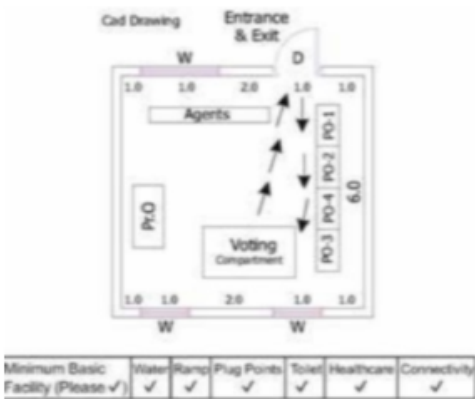

Google Map View

Polling Station Building Front View

Polling Station Front View

Cad View

Key MAP View

1 பெயர் : ஆர்த்தி தந்தை பெயர் : வெற்றிவேல் வீட்டு எண் : 1/78 வயது : 37 பாலினம் : பெண்	WTD2291532 Photo is available	2 பெயர் : கிஷோர் குமார் தந்தை பெயர் : முருகேஷன் வீட்டு எண் : 1/90 வயது : 26 பாலினம் : ஆண்	WTD2405355 Photo is available	3 பெயர் : பாணுப்ரியா தந்தை பெயர் : ஈஸ்வரன் வீட்டு எண் : 1/90 வயது : 25 பாலினம் : பெண்	WTD2291557 Photo is available
4 பெயர் : ஆ.பிரியதர்ஷினி தந்தை பெயர் : ரா.ஆனந்த் வீட்டு எண் : 1/90ஏ வயது : 25 பாலினம் : பெண்	WTD3126539 Photo is available	5 பெயர் : அஜீதா தந்தை பெயர் : சுப்பிரமணி வீட்டு எண் : 1/90இ வயது : 27 பாலினம் : பெண்	WTD2972909 Photo is available	6 பெயர் : பெ.விஜயகிருஷ்ணன் தந்தை பெயர் : பெருமாள் வீட்டு எண் : 1/90ஏஃப் வயது : 29 பாலினம் : ஆண்	WTD3126505 Photo is available
7 பெயர் : பெ.ரேணுகாதேவி தந்தை பெயர் : பெருமாள் வீட்டு எண் : 1/90ஏஃப் வயது : 26 பாலினம் : பெண்	WTD3126521 Photo is available	8 பெயர் : கௌசியா தந்தை பெயர் : நாகராஜன் வீட்டு எண் : 1/103 வயது : 27 பாலினம் : பெண்	WTD3126794 Photo is available	9 பெயர் : சஞ்சய் தந்தை பெயர் : செந்தில்குமார் வீட்டு எண் : 1/185-2 வயது : 23 பாலினம் : ஆண்	WTD3668456 Photo is available
10 பெயர் : செந்தாமரை கணவர் பெயர் : கதிர்வேல் வீட்டு எண் : 1/193 வயது : 43 பாலினம் : பெண்	WTD2405710 Photo is available	11 பெயர் : சரஸ்வதி கணவர் பெயர் : செல்வராஜ் வீட்டு எண் : 1/193ஏ வயது : 51 பாலினம் : பெண்	WTD3126497 Photo is available	12 பெயர் : எஸ்.மனோஜ் தந்தை பெயர் : ஏஸ்.செல்வராஜ் வீட்டு எண் : 1/193ஏ வயது : 32 பாலினம் : ஆண்	WTD3126430 Photo is available
13 பெயர் : ஏஸ்.மதன் தந்தை பெயர் : ஏஸ்.செல்வராஜ் வீட்டு எண் : 1/193ஏ வயது : 28 பாலினம் : ஆண்	WTD3126471 Photo is available	14 பெயர் : ஆரு சாமி தந்தை பெயர் : கிருஷ்ணசாமி வீட்டு எண் : 1-193 டீ வயது : 67 பாலினம் : ஆண்	WTD2972503 Photo is available	15 பெயர் : வசந்த் தந்தை பெயர் : தண்டபாணி வீட்டு எண் : 1/200 வயது : 23 பாலினம் : ஆண்	WTD3086733 Photo is available
16 பெயர் : காவ்யா பாரதி தந்தை பெயர் : அய்யாசாமி வீட்டு எண் : 1/200 வயது : 23 பாலினம் : பெண்	WTD3126802 Photo is available	17 பெயர் : க. மார்க்கண்டன் தந்தை பெயர் : கந்தசாமி வீட்டு எண் : 1/200பீ வயது : 54 பாலினம் : ஆண்	WTD3126273 Photo is available	18 பெயர் : கவிதா கணவர் பெயர் : மார்க்கண்டன் வீட்டு எண் : 1/200-பீ வயது : 47 பாலினம் : பெண்	WTD3126489 Photo is available
19 பெயர் : சதீஷ் குமார் தந்தை பெயர் : வேணுகோபால் வீட்டு எண் : 1/200 எஃ வயது : 53 பாலினம் : ஆண்	WTD2972594 Photo is available	20 பெயர் : பிரீதா கணவர் பெயர் : சதீஷ்குமார் வீட்டு எண் : 1/200 எஃ வயது : 48 பாலினம் : பெண்	WTD2972552 Photo is available	21 பெயர் : பாலாஜி தந்தை பெயர் : தனபால் வீட்டு எண் : 1/200எஃ வயது : 27 பாலினம் : ஆண்	WTD2972735 Photo is available
22 பெயர் : இந்திரா தேவி தந்தை பெயர் : வெங்கடாசலம் வீட்டு எண் : 2/36 வயது : 24 பாலினம் : பெண்	WTD2972487 Photo is available	23 பெயர் : மனோஜ் குமார் தந்தை பெயர் : சண்முகா ராஜா வீட்டு எண் : 2/82 வயது : 39 பாலினம் : ஆண்	WTD3126661 Photo is available	24 பெயர் : ராஜேஸ்வரி கணவர் பெயர் : ஜான்பாஸ்கர் வீட்டு எண் : 2-93D வயது : 41 பாலினம் : பெண்	WTD0868570 Photo is available
25 பெயர் : ஷாந்தினி தந்தை பெயர் : சண்முகவேல் வீட்டு எண் : 2/118 வயது : 25 பாலினம் : பெண்	WTD2405322 Photo is available	26 பெயர் : பெலிக்ஸ் பிரகாஷ் தாயின் பெயர் : சாந்தா வீட்டு எண் : 2/140 வயது : 32 பாலினம் : ஆண்	WTD3126455 Photo is available	27 பெயர் : ஷெரீலின் அருள் பிரகாஷ் தாயின் பெயர் : சாந்தா வீட்டு எண் : 2/140-பி 3ஏ வயது : 27 பாலினம் : பெண்	WTD3126554 Photo is available
28 பெயர் : சுமதி கணவர் பெயர் : முத்துராமன் வீட்டு எண் : 2/141,இ1 வயது : 59 பாலினம் : பெண்	NHH1329523 Photo is available	29 பெயர் : தேவராஜ் தந்தை பெயர் : ராமசாமி வீட்டு எண் : 2/141-எப் வயது : 60 பாலினம் : ஆண்	WTD3381878 Photo is available	30 பெயர் : சிவபாக்கியம் கணவர் பெயர் : தேவராஜ் வீட்டு எண் : 2/141-எப் வயது : 56 பாலினம் : பெண்	WTD3388709 Photo is available