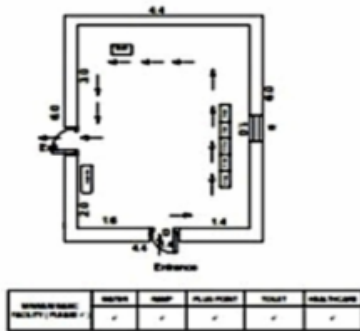

Google Map View

Polling Station Building Front View

Polling Station Front View

Cad View

Key MAP View

1	WJP0503045	பெயர் : ரிஸ்வான்பாத்திமா தந்தை பெயர்: அஜிஸ்கான் வீட்டு எண் : 1கே வயது : 38 பாலினம் : பெண்	Photo is available	2	WTD0208173	பெயர் : மஹ்பூபாஷா தந்தை பெயர்: காதர்பாஷா வீட்டு எண் : 5 வயது : 72 பாலினம் : ஆண்	Photo is available	3	WTD0208165	பெயர் : அப்ரின் கணவர் பெயர்: மஹ்பூபாஷா வீட்டு எண் : 5 வயது : 60 பாலினம் : பெண்	Photo is available
4	WTD0202689	பெயர் : அராபியா கணவர் பெயர்: தாஜீதீன் வீட்டு எண் : 5/217 வயது : 49 பாலினம் : பெண்	Photo is available	5	WTD3706975	பெயர் : தமிழரசு தந்தை பெயர்: வெங்கடேஷ் வீட்டு எண் : 6/1 வயது : 20 பாலினம் : ஆண்	Photo is available	6	UYU0449256	பெயர் : சுதாஎஸ்தர் கணவர் பெயர்: சிம்சோன் வீட்டு எண் : 7/203 வயது : 44 பாலினம் : பெண்	Photo is available
7	SMP0535914	பெயர் : தமிழ்தீன் தந்தை பெயர்: முஹம்மது இக்பால் வீட்டு எண் : 9/3 வயது : 35 பாலினம் : ஆண்	Photo is available	8	WIR0353052	பெயர் : குதுபுதீன் தந்தை பெயர்: சேக்பரீத் வீட்டு எண் : 10/11 ஸேகந்த் தளம் வயது : 41 பாலினம் : ஆண்	Photo is available	9	WIR1606342	பெயர் : செமினா கணவர் பெயர்: குதுபுதீன் வீட்டு எண் : 10/11 ஸேகந்த் தளம் வயது : 36 பாலினம் : பெண்	Photo is available
10	WTD3726809	பெயர் : முஹம்மது ஹக்கீம் தந்தை பெயர்: காதர் மைதீன் வீட்டு எண் : 11, ஆயிஷா மன்ஜில் வயது : 44 பாலினம் : ஆண்	Photo is available	11	WTD3726817	பெயர் : ஆயிஷா பர்வீன் கணவர் பெயர்: முஹம்மது ஹக்கீம் வீட்டு எண் : 11,ஆயிஷா மன்ஜில் வயது : 35 பாலினம் : பெண்	Photo is available	12	WTD1150473	பெயர் : சமினா கணவர் பெயர்: ஜாபர் சாதிக் வீட்டு எண் : 13/8 வயது : 56 பாலினம் : பெண்	Photo is available
13	WTD1150069	பெயர் : அபரின் ஜீல்பியா தந்தை பெயர்: ஜாபர் சாதிக் வீட்டு எண் : 13/8 வயது : 36 பாலினம் : பெண்	Photo is available	14	WTD3706918	பெயர் : ராஜேஷ் தந்தை பெயர்: சந்திர குமார் வீட்டு எண் : 14 வயது : 42 பாலினம் : ஆண்	Photo is available	15	FJT2726610	பெயர் : ரியாஸ்அகமது தந்தை பெயர்: கமால்பாஷா வீட்டு எண் : 15, சுலேகா இல்லம் வயது : 38 பாலினம் : ஆண்	Photo is available
16	WTD3708526	பெயர் : ரிஸ்வான் ஷெரிஃப் முன்வர்ஷெரிஃப் தாயின் பெயர்: மல்லிகா வீட்டு எண் : 17/8 ஏ வயது : 24 பாலினம் : ஆண்	Photo is available	17	WTD3749611	பெயர் : கே ஹெச் ஜாஸ்மின் கணவர் பெயர்: ஸ்.அன்வர் ஸதத் வீட்டு எண் : 19/1 வயது : 43 பாலினம் : பெண்	Photo is available	18	WTD3744166	பெயர் : அதீக் அகமது பேக் ஆ தந்தை பெயர்: அசிப் அலி பேக் வீட்டு எண் : 23 டி.எஸ் என் வில்லா வயது : 20 பாலினம் : ஆண்	Photo is available
19	WTD3750478	பெயர் : அ அஹமது சாதிக் தந்தை பெயர்: ஆசிஃப்அலி பேக் வீட்டு எண் : 23 டி.எஸ் என் வில்லா வயது : 19 பாலினம் : ஆண்	Photo is available	20	WTD3753753	பெயர் : முகமது ஷபீர் க தந்தை பெயர்: கலந்தர் பாஷா வீட்டு எண் : 2,3ம் குறுக்கு வயது : 19 பாலினம் : ஆண்	Photo is available	21	WTD3769916	பெயர் : பி கே அபுபக்கர் தந்தை பெயர்: குந்ஜலவி வீட்டு எண் : 27 வயது : 64 பாலினம் : ஆண்	Photo is available
22	WTD3269271	பெயர் : ராஜுலக்ஷ்மி ஆர் கணவர் பெயர்: ஏ வெங்கடேஷ்வரன் வீட்டு எண் : 31 ஏ வயது : 43 பாலினம் : பெண்	Photo is available	23	WTD3745973	பெயர் : ஆஷ்னா ஷாஜி ஷாஜஹான் கணவர் பெயர்: முஹம்மது சாதிக் வீட்டு எண் : 39/1 கூரதுல் லேஅவுட் வயது : 29 பாலினம் : பெண்	Photo is available	24	WTD0374744	பெயர் : நர்கீஸ் பாணு தந்தை பெயர்: ஹனீஃபா வீட்டு எண் : 40/2 வயது : 48 பாலினம் : பெண்	Photo is available
25	JBB5595046	பெயர் : குரைசா பாணு தந்தை பெயர்: ஹனீஃபா வீட்டு எண் : 40/2 வயது : 39 பாலினம் : பெண்	Photo is available	26	WTD0373936	பெயர் : பபிதா கணவர் பெயர்: நூரூல் ஹசன் வீட்டு எண் : 40/2 வயது : 39 பாலினம் : பெண்	Photo is available	27	WTD3000981	பெயர் : ராஜசேகர் தந்தை பெயர்: செல்வராஜ் வீட்டு எண் : 47 வயது : 72 பாலினம் : ஆண்	Photo is available
28	WTD3747649	பெயர் : முபீனா தஸ்லிம் ஜா தந்தை பெயர்: ஜாபருல்லா வீட்டு எண் : 65/1 வயது : 19 பாலினம் : பெண்	Photo is available	29	WTD2366466	பெயர் : சம்னாஸ் தந்தை பெயர்: சர்புதீன் வீட்டு எண் : 69 வயது : 30 பாலினம் : ஆண்	Photo is available	30	WTD2366474	பெயர் : நஜமத் தந்தை பெயர்: சம்னாஸ் வீட்டு எண் : 69 வயது : 25 பாலினம் : பெண்	Photo is available