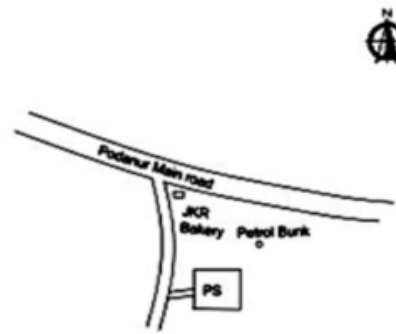

Key MAP View