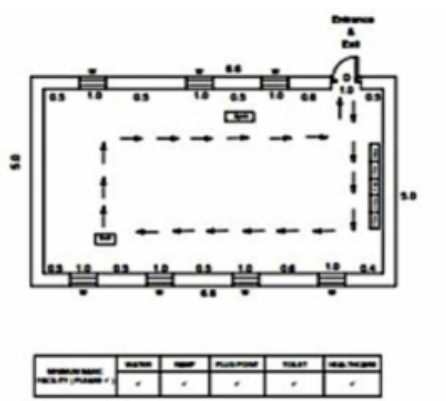

Google Map View

Polling Station Building Front View

Polling Station Front View

Cad View

Key MAP View

1 பெயர் : முஹம்மத் சச்சின் தீனா தந்தை பெயர்: மொய்தீன் வீட்டு எண் : 1 வயது : 28 பாலினம் : ஆண் Photo is available	WTD3083839	2 பெயர் : ஸ்டுபில்லா ஜோதி ராணி கணவர் பெயர்: செல்வராஜ் வீட்டு எண் : 1 வயது : 26 பாலினம் : பெண் Photo is available	WTD2378875	3 பெயர் : நஸ்ரின் பாத்திமா தந்தை பெயர்: ஷேக் தாலூத் வீட்டு எண் : 1 வயது : 25 பாலினம் : பெண் Photo is available	WTD3216660
4 பெயர் : முஹம்மத் ஜுமாஷீர் தந்தை பெயர்: மொய்தீன் வீட்டு எண் : 1ஏ வயது : 26 பாலினம் : ஆண் Photo is available	WTD3083920	5 பெயர் : நூஸ்ரத் ஜஹான் தந்தை பெயர்: நதீம் வீட்டு எண் : 1-ஏ வயது : 49 பாலினம் : பெண் Photo is available	WTD2378867	6 பெயர் : பால திவ்ய தர்ஷணா தந்தை பெயர்: பால சுப்பிரமணியன் வீட்டு எண் : 2 வயது : 32 பாலினம் : பெண் Photo is available	WTD1250174
7 பெயர் : பாலசுபலட்சுமி தந்தை பெயர்: பாலசுப்ரமணியன் வீட்டு எண் : 2 வயது : 27 பாலினம் : பெண் Photo is available	WTD2329704	8 பெயர் : ரமேஷ் கண்ணன் இதரர் பெயர்: ராஜேஷ்வரி வீட்டு எண் : 2/1 வயது : 56 பாலினம் : ஆண் Photo is available	WTD3216611	9 பெயர் : நித்தேஷ் கண்ணன் ர தந்தை பெயர்: ரமேஷ் கண்ணன் வீட்டு எண் : 2-1ஏ வயது : 26 பாலினம் : ஆண் Photo is available	WTD3216710
10 பெயர் : ஜெபீன் பாணு கணவர் பெயர்: சையத் இஷாக் வீட்டு எண் : 2ஏ-3 வயது : 30 பாலினம் : பெண் Photo is available	WTD3190857	11 பெயர் : அல்மொஹம்ம தந்தை பெயர்: ஷாஜஹான் வீட்டு எண் : 3 வயது : 30 பாலினம் : ஆண் Photo is available	RIV0820076	12 பெயர் : சுதீர் தந்தை பெயர்: அப்துல் வஹாப் வீட்டு எண் : 3E வயது : 41 பாலினம் : ஆண் Photo is available	WTD0923730
13 பெயர் : பாவா தஸ்தகீர் தந்தை பெயர்: குல் முகமது வீட்டு எண் : 5 வயது : 73 பாலினம் : ஆண் Photo is available	WTD1774413	14 பெயர் : முகமது அலி தந்தை பெயர்: பாவா தஸ்தகீர் வீட்டு எண் : 5 வயது : 45 பாலினம் : பெண் Photo is available	WTD1774397	15 பெயர் : ஹஸிப் ரஹ்மான் தந்தை பெயர்: காலீலுர் ரஹ்மான் வீட்டு எண் : 5/17. வயது : 31 பாலினம் : ஆண் Photo is available	WTD3216637
16 பெயர் : நிதின் தந்தை பெயர்: மாதவன் வீட்டு எண் : 6 வயது : 23 பாலினம் : ஆண் Photo is available	WTD3108461	17 பெயர் : ரூபினா நவாஸ் தந்தை பெயர்: ரபீக் நவாஸ் வீட்டு எண் : 6-1 வயது : 26 பாலினம் : பெண் Photo is available	WTD3216652	18 பெயர் : ஷக்கீலா பாணு கணவர் பெயர்: நூர் முகமது வீட்டு எண் : 7 வயது : 48 பாலினம் : பெண் Photo is available	WTD3143567
19 பெயர் : ரினோஃபியா தந்தை பெயர்: ஷாகுல் வீட்டு எண் : 7 வயது : 25 பாலினம் : பெண் Photo is available	WTD2390441	20 பெயர் : ஜீவானந்தம் தந்தை பெயர்: துரைராஜு வீட்டு எண் : 10 வயது : 23 பாலினம் : ஆண் Photo is available	WTD3108511	21 பெயர் : துரை பாண்டியன் தந்தை பெயர்: பொன்னுசாமி வீட்டு எண் : 12a1 வயது : 76 பாலினம் : ஆண் Photo is available	WTD2329803
22 பெயர் : சந்திரா கணவர் பெயர்: துரை பாண்டியன் வீட்டு எண் : 12a1 வயது : 72 பாலினம் : பெண் Photo is available	WTD2329811	23 பெயர் : மும்டஸு ஷரிப் கணவர் பெயர்: கமிலா ஷரிப் வீட்டு எண் : 12.ஏ1 வயது : 43 பாலினம் : பெண் Photo is available	WTD2999043	24 பெயர் : பாலாஜி தந்தை பெயர்: துரைபாண்டியன் வீட்டு எண் : 12a1 வயது : 40 பாலினம் : ஆண் Photo is available	WTD2329761
25 பெயர் : ராஜேந்தரன் மாரியப்பன் தந்தை பெயர்: மாரியப்பன் வீட்டு எண் : 12, சபரி நகர் வயது : 75 பாலினம் : ஆண் Photo is available	WTD3266541	26 பெயர் : டாஸ்ஹீமா கணவர் பெயர்: அஸரூஉத வீட்டு எண் : 13/2 வயது : 30 பாலினம் : பெண் Photo is available	WTD2998839	27 பெயர் : தங்கவேலு தந்தை பெயர்: குப்புசாமி வீட்டு எண் : 13பீ வயது : 71 பாலினம் : ஆண் Photo is available	WTD3175734
28 பெயர் : கோமதி கணவர் பெயர்: தங்கவேலு வீட்டு எண் : 13 பீ வயது : 54 பாலினம் : பெண் Photo is available	WTD3175783	29 பெயர் : அமீதா பாணு கணவர் பெயர்: நூர் முஹம்மத் வீட்டு எண் : 14 வயது : 52 பாலினம் : பெண் Photo is available	WTD2998938	30 பெயர் : விஜயராணி தந்தை பெயர்: ஆறுமுகம் வீட்டு எண் : 14-1 வயது : 61 பாலினம் : பெண் Photo is available	WTD2998680