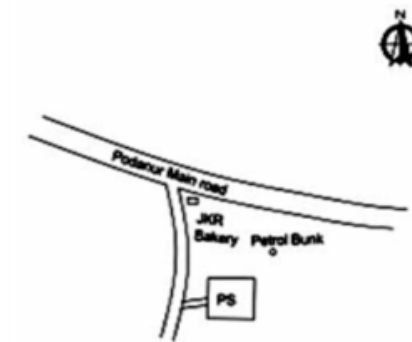

Cad View

Key MAP View