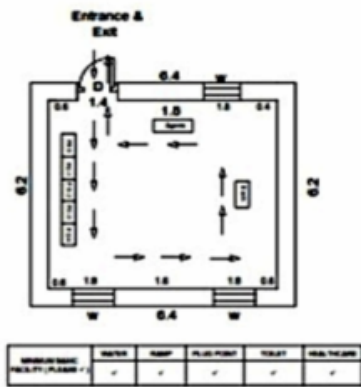

கையொப்பம்

Nazri Naksha

Google Map View

Polling Station Building Front View

Polling Station Front View

Cad View

Key MAP View

| | | | | | |
|--|------------|--|------------|--|------------|
| 1 பெயர் : அனீசா தந்தை பெயர் : ஏ முஹம்மத் இம்தியாஜ் வீட்டு எண் : 2 வயது : 23 பாலினம் : பெண் Photo is available | WTD3708872 | 2 பெயர் : பாத்திமா ரியானா கணவர் பெயர் : அப்சல் அஹமத் வீட்டு எண் : 3/1 வயது : 33 பாலினம் : பெண் Photo is available | WTD3708849 | 3 பெயர் : சாவூல் ஹமீது தந்தை பெயர் : முகம்மது அலி வீட்டு எண் : 3 ஏ-1 1வது தளம்,3வது தெரு வயது : 64 பாலினம் : ஆண் Photo is available | WTD0584011 |
| 4 பெயர் : சாபானா கணவர் பெயர் : தமிழன் அன்சாரி வீட்டு எண் : 4 வயது : 45 பாலினம் : பெண் Photo is available | WTD3708856 | 5 பெயர் : ரியாஸ் அஹமத் தந்தை பெயர் : அஸ்கர் அகமது அஸ்கர் வீட்டு எண் : 13/1,6வது தெரு வயது : 39 பாலினம் : ஆண் Photo is available | WTD2399699 | 6 பெயர் : நஸ்ரின் ஃபாத்திம கணவர் பெயர் : ரியாஸ் அகமது ரியாஸ் வீட்டு எண் : 13/1,6வது தெரு வயது : 34 பாலினம் : பெண் Photo is available | WTD2399673 |
| 7 பெயர் : உம்மர் சாதிக் அ தந்தை பெயர் : அப்துல் அஜீஸ் வீட்டு எண் : 13-பி வயது : 64 பாலினம் : ஆண் Photo is available | WTD3778313 | 8 பெயர் : அலஃபியா ராஜ்கபூர் கணவர் பெயர் : முகமது பாரிஸ் வீட்டு எண் : 14 ஏ வயது : 35 பாலினம் : பெண் Photo is available | WTD3747060 | 9 பெயர் : அப்துல் ஜலீல் ஏ தந்தை பெயர் : அப்துல் ஜலீல் வீட்டு எண் : 15 வயது : 76 பாலினம் : ஆண் Photo is available | WTD3708021 |
| 10 பெயர் : கோஹினூர் சர்வத் மு கணவர் பெயர் : சையத் சான் சுல்தான் வீட்டு எண் : 15 திருமறை நகர் 2வது வீதி மேற வயது : 45 பாலினம் : பெண் Photo is available | WTD3775798 | 11 பெயர் : முகமது உசேன் தந்தை பெயர் : அப்துல் கரீம் வீட்டு எண் : 16 வயது : 70 பாலினம் : ஆண் Photo is available | WTD1286384 | 12 பெயர் : மைமூன் கணவர் பெயர் : முகமது உசேன் வீட்டு எண் : 16 வயது : 68 பாலினம் : பெண் Photo is available | WTD1286392 |
| 13 பெயர் : மும்தாஜ் கணவர் பெயர் : சம்சுதீன் வீட்டு எண் : 16 வயது : 64 பாலினம் : பெண் Photo is available | JBB5623285 | 14 பெயர் : செந்தில்வேலு தந்தை பெயர் : சிவசாமி வீட்டு எண் : 16 வயது : 60 பாலினம் : ஆண் Photo is available | WTD1667997 | 15 பெயர் : ஷிஃபா தந்தை பெயர் : சம்சுதீன் வீட்டு எண் : 16 வயது : 42 பாலினம் : பெண் Photo is available | JBB5623293 |
| 16 பெயர் : பசாலு தந்தை பெயர் : முகமது உசேன் வீட்டு எண் : 16 வயது : 40 பாலினம் : ஆண் Photo is available | WTD1286400 | 17 பெயர் : ஆயிஷா பேகம் கணவர் பெயர் : பசாலு வீட்டு எண் : 16 வயது : 36 பாலினம் : பெண் Photo is available | WTD1286418 | 18 பெயர் : அருண் குமார் தந்தை பெயர் : செந்தில்குமார் வீட்டு எண் : 16 வயது : 32 பாலினம் : ஆண் Photo is available | WTD1249333 |
| 19 பெயர் : உசேனா தந்தை பெயர் : முஹமது இக்பால் வீட்டு எண் : 16-47A வயது : 29 பாலினம் : பெண் Photo is available | WTD1668060 | 20 பெயர் : சக்திவேல் தந்தை பெயர் : ரகுபதி வீட்டு எண் : 16A வயது : 28 பாலினம் : ஆண் Photo is available | WTD1854330 | 21 பெயர் : அன்சபா தந்தை பெயர் : ஜமால் முஹமத் வீட்டு எண் : 16-ஏ வயது : 24 பாலினம் : பெண் Photo is available | WTD3160173 |
| 22 பெயர் : முகமது அப்பாஸ் தந்தை பெயர் : பியாரே ஜான் வீட்டு எண் : 16 ஃபேஸ் 2 வயது : 42 பாலினம் : ஆண் Photo is available | WTD3603990 | 23 பெயர் : ஜஹாங்கீர் பாஷா தந்தை பெயர் : அப்துல் கபூர் வீட்டு எண் : 17 வயது : 48 பாலினம் : ஆண் Photo is available | WTD3217015 | 24 பெயர் : நசிராபானு கணவர் பெயர் : முகமது ஆசாத் வீட்டு எண் : 17 வயது : 45 பாலினம் : பெண் Photo is available | WTD1149251 |
| 25 பெயர் : ஷர்மிளா கணவர் பெயர் : ஜஹாங்கீர் பாஷா வீட்டு எண் : 17 வயது : 41 பாலினம் : பெண் Photo is available | WTD3180346 | 26 பெயர் : சிவபூர் தந்தை பெயர் : செந்தில் வேல் வீட்டு எண் : 17 வயது : 35 பாலினம் : பெண் Photo is available | WTD0924803 | 27 பெயர் : நிஜாம் கான் தந்தை பெயர் : யூசப் கான் வீட்டு எண் : 17-1 வயது : 58 பாலினம் : ஆண் Photo is available | WTD0373134 |
| 28 பெயர் : தாஹிரா பாணு கணவர் பெயர் : நிஜாம் கான் வீட்டு எண் : 17-1 வயது : 52 பாலினம் : பெண் Photo is available | WTD0373571 | 29 பெயர் : வசீம் கான் தந்தை பெயர் : நிஜாம் கான் வீட்டு எண் : 17-1 வயது : 33 பாலினம் : ஆண் Photo is available | WTD0925818 | 30 பெயர் : அப்துல் ஆஸிஸ் ஷயாந் தந்தை பெயர் : கஸீல் அஹமத் வீட்டு எண் : 17-1 வயது : 25 பாலினம் : ஆண் Photo is available | WTD3324316 |