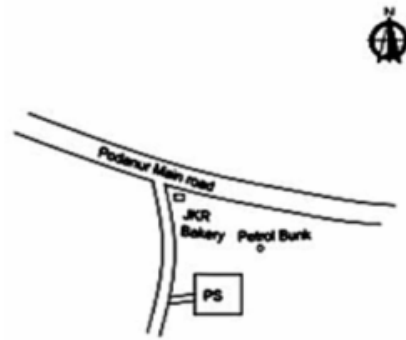

Cad View

Key MAP View