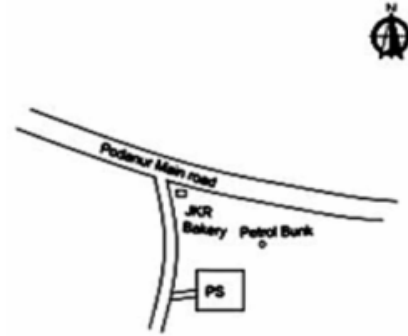

Cad View

Key MAP View