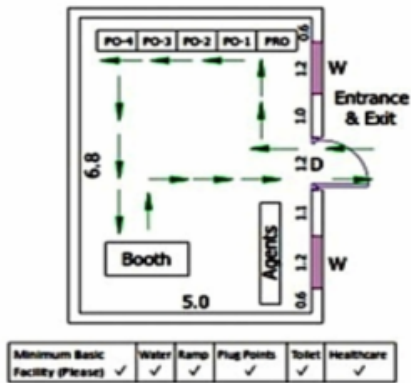

Google Map View

Polling Station Building Front View

Polling Station Front View

Cad View

Key MAP View

1 பெயர் : கணேசன் தந்தை பெயர்: சொக்கலிங்கம் வீட்டு எண் : 1 வயது : 59 பாலினம் : ஆண்	WTD2597284 Photo is available	2 பெயர் : ஜெகதீஸ்வரி கணவர் பெயர்: கணேசன் வீட்டு எண் : 1 வயது : 50 பாலினம் : பெண்	JBB5639729 Photo is available	3 பெயர் : அருண் குமார் தந்தை பெயர்: சீனிவாசமூர்த்தி வீட்டு எண் : 1 வயது : 41 பாலினம் : ஆண்	WTD1148808 Photo is available
4 பெயர் : மோகன பிரியா தந்தை பெயர்: பரமசிவம் வீட்டு எண் : 1 வயது : 29 பாலினம் : பெண்	WTD1420315 Photo is available	5 பெயர் : சந்துரு தந்தை பெயர்: சொக்கலிங்கம் வீட்டு எண் : 1-4 வயது : 63 பாலினம் : ஆண்	WTD2597300 Photo is available	6 பெயர் : தனபாக்கியம் கணவர் பெயர்: சந்துரு வீட்டு எண் : 1-4 வயது : 53 பாலினம் : பெண்	WTD2597318 Photo is available
7 பெயர் : அருள்தாஸ் தந்தை பெயர்: சிலுவை பிச்சை வீட்டு எண் : 1-15a வயது : 29 பாலினம் : பெண்	WTD1326263 Photo is available	S 8 பெயர் : அகில் க தந்தை பெயர்: கமலக்கண்ணன் வீட்டு எண் : 1/36 வயது : 22 பாலினம் : ஆண்	WTD3336823 Photo is available	9 பெயர் : ஹரிஹரசுதன் தந்தை பெயர்: கணேசன் வீட்டு எண் : 1ஏ வயது : 26 பாலினம் : ஆண்	WTD2406965 Photo is available
10 பெயர் : கௌரி சங்கர் தந்தை பெயர்: கணேசன் வீட்டு எண் : 1ஏ வயது : 24 பாலினம் : ஆண்	WTD3217171 Photo is available	11 பெயர் : வசந்தி கணவர் பெயர்: தருமூர்த்தி வீட்டு எண் : 1B வயது : 57 பாலினம் : பெண்	WTD0207340 Photo is available	12 பெயர் : துரைராஜ் தந்தை பெயர்: அந்தோணி வீட்டு எண் : 1C வயது : 62 பாலினம் : ஆண்	WTD0207381 Photo is available
13 பெயர் : கிரேஸ்மெட்டில்பா கணவர் பெயர்: துரைராஜ் வீட்டு எண் : 1C வயது : 61 பாலினம் : பெண்	WTD0207365 Photo is available	14 பெயர் : மார்ட்டின்சியியோன் தந்தை பெயர்: தேவசுந்தரம்பிள்ளை வீட்டு எண் : 2 வயது : 63 பாலினம் : ஆண்	WTD2601664 Photo is available	15 பெயர் : முஹமத் சமீரா தந்தை பெயர்: கல்தந பாஷா வீட்டு எண் : 2 வயது : 24 பாலினம் : ஆண்	WTD3217189 Photo is available
# 16 பெயர் : சார்லஸ் பீட்டர் தந்தை பெயர்: ஜோசப்பேசில் வீட்டு எண் : 6/8 வயது : 50 பாலினம் : ஆண்	WTD2597334 Photo is available	17 பெயர் : முகமதுரஃபி தந்தை பெயர்: இஸ்மாயில் வீட்டு எண் : 2-3 வயது : 55 பாலினம் : ஆண்	JBB5644935 Photo is available	18 பெயர் : சம்சியா கணவர் பெயர்: முகமதுரஃபி வீட்டு எண் : 2-3 வயது : 50 பாலினம் : பெண்	JBB5644927 Photo is available
19 பெயர் : ஹசீனாபானு தந்தை பெயர்: இஸ்மாயில் வீட்டு எண் : 2-3 வயது : 44 பாலினம் : பெண்	JBB5644943 Photo is available	20 பெயர் : அப்துஹ்மீர் மு இதரர் பெயர்: முகமது ரஃபி வீட்டு எண் : 2-3 வயது : 27 பாலினம் : ஆண்	WTD3515699 Photo is available	21 பெயர் : அனீஷா இதரர் பெயர்: முகமது ரபி வீட்டு எண் : 2-3 வயது : 22 பாலினம் : பெண்	WTD3515855 Photo is available
22 பெயர் : இளங்கோ தந்தை பெயர்: சாமிநாதன் வீட்டு எண் : 2-126c வயது : 61 பாலினம் : ஆண்	WTD1776152 Photo is available	23 பெயர் : பிச்சைமுத்து காமதேவன் தந்தை பெயர்: காமதேவன் வீட்டு எண் : 2-126C வயது : 44 பாலினம் : ஆண்	WTD1776251 Photo is available	24 பெயர் : முத்துமாரி தந்தை பெயர்: பிச்சைமுத்து காமதேவன் வீட்டு எண் : 2-126C வயது : 30 பாலினம் : ஆண்	WTD1776301 Photo is available
25 பெயர் : சுந்தர் தந்தை பெயர்: திருமூர்த்தி வீட்டு எண் : 2B வயது : 28 பாலினம் : ஆண்	WTD1746064 Photo is available	26 பெயர் : ராகுல் பன்சில் தந்தை பெயர்: மகாவீர் பிரசாத் வீட்டு எண் : 3 வயது : 33 பாலினம் : ஆண்	WTD0673202 Photo is available	27 பெயர் : புஷ்பா கணவர் பெயர்: குப்புசாமி வீட்டு எண் : 3-1 வயது : 43 பாலினம் : பெண்	JBB5638580 Photo is available
28 பெயர் : ரங்கசாமி தந்தை பெயர்: பேரநாயக்கர் வீட்டு எண் : 4 வயது : 81 பாலினம் : ஆண்	WTD2597367 Photo is available	29 பெயர் : கிருஷ்ணவேனி கணவர் பெயர்: ரங்கசாமி வீட்டு எண் : 4 வயது : 80 பாலினம் : பெண்	WTD2597375 Photo is available	# 30 பெயர் : நாகராஜ் தந்தை பெயர்: ரங்கசாமி வீட்டு எண் : 4 வயது : 47 பாலினம் : ஆண்	WTD2597383 Photo is available