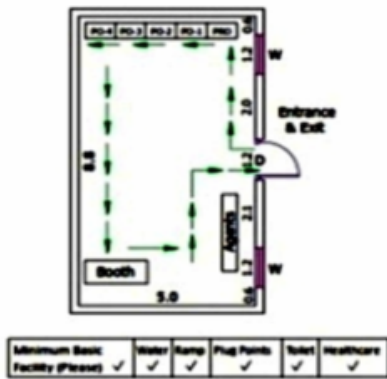

Google Map View

Polling Station Building Front View

Polling Station Front View

Cad View

Key MAP View

1 பெயர் : சாரங்கபாணி தந்தை பெயர்: நாராயணசாமி வீட்டு எண் : 1 வயது : 74 பாலினம் : ஆண்	WTD2604247 Photo is available	2 பெயர் : கலைவாணி கணவர் பெயர்: சாரங்கபாணி வீட்டு எண் : 1 வயது : 63 பாலினம் : பெண்	JBB5637616 Photo is available	3 பெயர் : கார்த்தி தந்தை பெயர்: சண்முகவேல் வீட்டு எண் : 1 வயது : 41 பாலினம் : ஆண்	WTD1750074 Photo is available
4 பெயர் : ஜான் லேஜோ தந்தை பெயர்: சகாயராஜ் பாபு வீட்டு எண் : 1-77எ வயது : 27 பாலினம் : ஆண்	WTD3448446 Photo is available	5 பெயர் : மரகதம் கணவர் பெயர்: ரமேஷ்பாபு வீட்டு எண் : 1/87 வயது : 50 பாலினம் : பெண்	JBB5642236 Photo is available	S 6 பெயர் : லட்சுமி கணவர் பெயர்: பொன்னராஜ் வீட்டு எண் : 1-133 வயது : 40 பாலினம் : பெண்	WTD1147255 Photo is available
7 பெயர் : வந்தனா கணவர் பெயர்: ராஜன் வீட்டு எண் : 1-136 வயது : 42 பாலினம் : பெண்	WTD0377390 Photo is available	8 பெயர் : கருப்புசாமி தந்தை பெயர்: கிருஷ்ணசாமி வீட்டு எண் : 2-1 வயது : 58 பாலினம் : ஆண்	JBB5641030 Photo is available	9 பெயர் : அன்னகிளி கணவர் பெயர்: கருப்புசாமி வீட்டு எண் : 2-1 வயது : 47 பாலினம் : பெண்	JBB5641048 Photo is available
10 பெயர் : ராஜன் தந்தை பெயர்: பழனியப்பன் வீட்டு எண் : 2-3 வயது : 65 பாலினம் : ஆண்	JBB5643705 Photo is available	11 பெயர் : மணி கணவர் பெயர்: ராஜன் வீட்டு எண் : 2-3 வயது : 61 பாலினம் : பெண்	JBB5643697 Photo is available	12 பெயர் : சரவணகுமார் தந்தை பெயர்: ராஜன் வீட்டு எண் : 2-3 வயது : 60 பாலினம் : ஆண்	JBB5645551 Photo is available
S 13 பெயர் : மோகனா கிருஷ்ணா தாயின் பெயர்: ராஜகுமாரி வீட்டு எண் : 2/18 வயது : 21 பாலினம் : ஆண்	WTD3448479 Photo is available	14 பெயர் : பொ ரமசாமி இதரர் பெயர்: ஜானகிராமன் வீட்டு எண் : 2/384 வயது : 47 பாலினம் : ஆண்	JBB5642475 Photo is available	15 பெயர் : ரவீந்தரன் தந்தை பெயர்: பழனிச்சாமி வீட்டு எண் : 3 வயது : 75 பாலினம் : ஆண்	WTD0377267 Photo is available
16 பெயர் : விஜயகுமாரி கணவர் பெயர்: ரவீந்தரன் வீட்டு எண் : 3 வயது : 69 பாலினம் : பெண்	WTD0377275 Photo is available	17 பெயர் : பத்மா பிரியா தந்தை பெயர்: ஆறுச்சாமி வீட்டு எண் : 3/57 வயது : 25 பாலினம் : பெண்	WTD3198330 Photo is available	18 பெயர் : ரமேஷ் தந்தை பெயர்: இந்திராணி வீட்டு எண் : 3/167 வயது : 36 பாலினம் : ஆண்	WTD1285956 Photo is available
19 பெயர் : மாரி கணவர் பெயர்: ஹரிபாபு வீட்டு எண் : 3F-268-1 வயது : 40 பாலினம் : பெண்	WTD0568030 Photo is available	20 பெயர் : சர்மிளா கணவர் பெயர்: மகேந்திரபுத்தி வீட்டு எண் : 4 வயது : 46 பாலினம் : பெண்	JBB5643176 Photo is available	21 பெயர் : பரிமளம் கணவர் பெயர்: காளிமுத்து வீட்டு எண் : 4-1 வயது : 58 பாலினம் : பெண்	JBB5645882 Photo is available
22 பெயர் : ஆனந்த் தந்தை பெயர்: சோலைமலை வீட்டு எண் : 4-133 வயது : 34 பாலினம் : ஆண்	WTD0377242 Photo is available	23 பெயர் : காஞ்சனா கணவர் பெயர்: சிவகுமார் வீட்டு எண் : 4-146Q வயது : 57 பாலினம் : பெண்	WTD0927475 Photo is available	24 பெயர் : பாலாஜி தந்தை பெயர்: தசரதன் வீட்டு எண் : 4-146Q வயது : 51 பாலினம் : ஆண்	WTD0927467 Photo is available
25 பெயர் : வைஷ்ணவி கணவர் பெயர்: குப்பு கிருஷ்ணன் வீட்டு எண் : 5 வயது : 32 பாலினம் : பெண்	WTD1421027 Photo is available	26 பெயர் : ஷ்ரீபு அஹமத் தந்தை பெயர்: ஸ்பைரோஸ் வீட்டு எண் : 5 வயது : 25 பாலினம் : ஆண்	WTD3245487 Photo is available	S 27 பெயர் : ஜஃபார் சாதித் தந்தை பெயர்: அப்துஹ்மீர் வீட்டு எண் : 5 வயது : 23 பாலினம் : ஆண்	WTD3245560 Photo is available
28 பெயர் : அழகேசன் தந்தை பெயர்: பெருமாள் வீட்டு எண் : 5-1 வயது : 34 பாலினம் : ஆண்	WTD0637975 Photo is available	# 29 பெயர் : ஜினிதா கணவர் பெயர்: சார்லஸ்பீட்டர் - வீட்டு எண் : 6/8 வயது : 40 பாலினம் : பெண்	WTD0377416 Photo is available	30 பெயர் : பால்ராஜ் தந்தை பெயர்: குருசாமி வீட்டு எண் : 5-12 வயது : 61 பாலினம் : ஆண்	WTD0377069 Photo is available