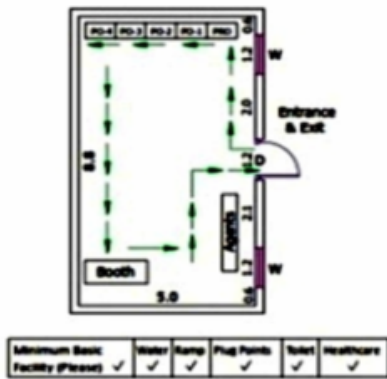

Google Map View

Polling Station Building Front View

Polling Station Front View

Cad View

Key MAP View

1 பெயர் : அமிர்தம் கணவர் பெயர்: ரத்தினவேலு வீட்டு எண் : 1 வயது : 73 பாலினம் : பெண் Photo is available	WTD2602498	2 பெயர் : கமலக்கண்ணன் தந்தை பெயர்: ரத்தினவேலு வீட்டு எண் : 1 வயது : 59 பாலினம் : ஆண் Photo is available	WTD2602506	3 பெயர் : தீபா கணவர் பெயர்: கமலக்கண்ணன் வீட்டு எண் : 1 வயது : 54 பாலினம் : பெண் Photo is available	JBB1962125
4 பெயர் : சுலாச்சனா தந்தை பெயர்: முருகன் வீட்டு எண் : 1-1 வயது : 86 பாலினம் : ஆண் Photo is available	JBB1917491	5 பெயர் : நவநீதன் தந்தை பெயர்: ரத்தினவேலு வீட்டு எண் : 1-1 வயது : 56 பாலினம் : ஆண் Photo is available	WTD2602514	6 பெயர் : மகாலட்சுமி கணவர் பெயர்: நவநீதன் வீட்டு எண் : 1-1 வயது : 54 பாலினம் : பெண் Photo is available	JBB5638671
7 பெயர் : ஜெகதீசன் தந்தை பெயர்: ரத்தினவேலு வீட்டு எண் : 1-1 வயது : 51 பாலினம் : ஆண் Photo is available	WTD2602522	8 பெயர் : கவிதா கணவர் பெயர்: சுந்தரபாண்டியன் வீட்டு எண் : 1-2 வயது : 44 பாலினம் : பெண் Photo is available	JBB5638135	9 பெயர் : சண்முகசுந்தரம் தந்தை பெயர்: வேணுகோபால் வீட்டு எண் : 2 வயது : 83 பாலினம் : ஆண் Photo is available	JBB7502305
10 பெயர் : விக்கோரியாதேவகரம் கணவர் பெயர்: சண்முகசுந்தரம் வீட்டு எண் : 2 வயது : 80 பாலினம் : பெண் Photo is available	JBB7502321	11 பெயர் : ஜான்சன் தந்தை பெயர்: ஜேசுதாஸ் வீட்டு எண் : 4 வயது : 89 பாலினம் : ஆண் Photo is available	WTD2602530	12 பெயர் : சுபைதாபீவி கணவர் பெயர்: அப்துல்காதர் வீட்டு எண் : 5 வயது : 58 பாலினம் : பெண் Photo is available	JBB1711472
13 பெயர் : ஜமாலுதீன் தந்தை பெயர்: குஞ்சுமுகமது வீட்டு எண் : 5 வயது : 48 பாலினம் : ஆண் Photo is available	JBB7739659	14 பெயர் : ஆமீனாகரீம் கணவர் பெயர்: அப்துல்ஹரீம் வீட்டு எண் : 5-1 வயது : 57 பாலினம் : பெண் Photo is available	WTD2602563	#2 15 பெயர் : ரிசுவான் உசைன் கு மு தந்தை பெயர்: குஞ்சுமுகமது வீட்டு எண் : 5-2 வயது : 59 பாலினம் : ஆண் Photo is available	JBB5644869
16 பெயர் : மீனாட்சி கணவர் பெயர்: கிருஷ்ணமூர்த்தி வீட்டு எண் : 5-15 வயது : 83 பாலினம் : பெண் Photo is available	WTD2602571	17 பெயர் : கோமதி கணவர் பெயர்: ஜார்ஜ்ஸ்டாலின் வீட்டு எண் : 5/40/A வயது : 49 பாலினம் : பெண் Photo is available	WTD2609048	18 பெயர் : முகமதுஆரீஸ் தந்தை பெயர்: இப்ராஹிம்ஷெரீப் வீட்டு எண் : 5A வயது : 47 பாலினம் : ஆண் Photo is available	WTD2602589
19 பெயர் : கௌகர்ஜான் கணவர் பெயர்: இப்ராஹிம்ஷெரீப் வீட்டு எண் : 5-A வயது : 73 பாலினம் : பெண் Photo is available	WTD2602555	20 பெயர் : நாராயணன்நாயர் தந்தை பெயர்: கண்ணன்நாயர் வீட்டு எண் : 6 வயது : 86 பாலினம் : ஆண் Photo is available	JBB1712439	21 பெயர் : பிரேமா தந்தை பெயர்: நாராயணன்நாயர் வீட்டு எண் : 6 வயது : 80 பாலினம் : பெண் Photo is available	JBB1712421
22 பெயர் : லதா கணவர் பெயர்: சசிசுமார் வீட்டு எண் : 6 வயது : 54 பாலினம் : பெண் Photo is available	JBB5644364	23 பெயர் : வெங்கடாசலம் தந்தை பெயர்: ராமசாமி வீட்டு எண் : 7 வயது : 71 பாலினம் : ஆண் Photo is available	WTD2602597	24 பெயர் : சித்ரா கணவர் பெயர்: வெங்கடாசலம் வீட்டு எண் : 7 வயது : 65 பாலினம் : பெண் Photo is available	WTD2602605
25 பெயர் : பத்மநாபன் தந்தை பெயர்: போஸ்ராஜ் வீட்டு எண் : 8-147 வயது : 53 பாலினம் : ஆண் Photo is available	WTD0207555	26 பெயர் : சித்ராதேவி கணவர் பெயர்: பத்மநாபன் வீட்டு எண் : 8-147 வயது : 47 பாலினம் : பெண் Photo is available	WTD0207563	27 பெயர் : குட்டான் தந்தை பெயர்: மாயன் வீட்டு எண் : 9-1 வயது : 96 பாலினம் : ஆண் Photo is available	WTD2603603
28 பெயர் : ஆறுமுகம் தந்தை பெயர்: குட்டான் வீட்டு எண் : 9-1 வயது : 60 பாலினம் : ஆண் Photo is available	WTD2603611	29 பெயர் : அப்துல் அஜீஸ் தந்தை பெயர்: முகமது கனி வீட்டு எண் : 10-135G வயது : 73 பாலினம் : ஆண் Photo is available	WTD1669712	30 பெயர் : தாஜ் கணவர் பெயர்: அப்துல் அஜீஸ் வீட்டு எண் : 10-135-G வயது : 65 பாலினம் : பெண் Photo is available	WTD1669738