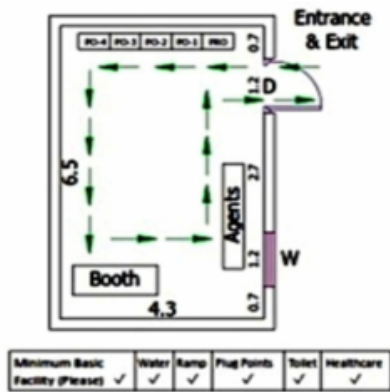

Google Map View

Polling Station Building Front View

Polling Station Front View

Cad View

Key MAP View

1 பெயர் : ஸ்பென் தந்தை பெயர் : சேவியர் வீட்டு எண் : 1 வயது : 46 பாலினம் : ஆண் Photo is available	WTD0928358	2 பெயர் : மகாலட்சுமி தந்தை பெயர் : ராஜேந்திரன் வீட்டு எண் : 1 வயது : 38 பாலினம் : பெண் Photo is available	WTD1146059	3 பெயர் : தினேஷ்குமார் தந்தை பெயர் : ராஜேந்திரன் வீட்டு எண் : 1 வயது : 30 பாலினம் : ஆண் Photo is available	WTD1146067
4 பெயர் : ராமசாமி தந்தை பெயர் : ராமன் வீட்டு எண் : 1-15 வயது : 46 பாலினம் : ஆண் Photo is available	WTD0996264	# 5 பெயர் : பாஜுமதி கணவர் பெயர் : ராமசாமி வீட்டு எண் : 1-15 வயது : 35 பாலினம் : பெண் Photo is available	WTD0996256	6 பெயர் : கௌசிக் தந்தை பெயர் : விஜயகுமார் வீட்டு எண் : 1/540 வயது : 29 பாலினம் : ஆண் Photo is available	WTD3606530
7 பெயர் : அஷ்யா தந்தை பெயர் : ஆனந்தகிருஷ்ணன் வீட்டு எண் : 1ஏ வயது : 23 பாலினம் : பெண் Photo is available	WTD3415759	8 பெயர் : சாய் விக்னேஷ் தந்தை பெயர் : சண்முகசுந்தரம் வீட்டு எண் : 1பீ வயது : 24 பாலினம் : ஆண் Photo is available	WTD3271020	S 9 பெயர் : கனகராஜ் எம் தந்தை பெயர் : அச்சப்பன் வீட்டு எண் : 2/776 வயது : 47 பாலினம் : ஆண் Photo is available	JBB5661293
10 பெயர் : கணேஷ் தங்கவேல் தந்தை பெயர் : தங்கவேல் வீட்டு எண் : 2 ஓம் சக்தி இல்லம் வயது : 61 பாலினம் : ஆண் Photo is available	WTD3051687	11 பெயர் : இந்தமுதி கணேஷ் கணவர் பெயர் : கணேஷ் வீட்டு எண் : 2 ஓம் சக்தி இல்லம் வயது : 56 பாலினம் : பெண் Photo is available	WTD3051679	12 பெயர் : ரத்ன பாய் கணவர் பெயர் : நாராயணன் வீட்டு எண் : 3 வயது : 78 பாலினம் : பெண் Photo is available	WTD2607877
13 பெயர் : நாசர் தந்தை பெயர் : அப்துல்ரஹீம் வீட்டு எண் : 3 வயது : 55 பாலினம் : ஆண் Photo is available	WTD1285188	14 பெயர் : நாகபிரியா கணவர் பெயர் : பாலமுரளி வீட்டு எண் : 3 வயது : 49 பாலினம் : பெண் Photo is available	WTD0638106	15 பெயர் : பிரவீன்குமார் தந்தை பெயர் : நாராயணன் வீட்டு எண் : 3 வயது : 44 பாலினம் : ஆண் Photo is available	JBB7621543
16 பெயர் : தன்வந்த் தந்தை பெயர் : சம்பத் குமார் வீட்டு எண் : 3 வயது : 24 பாலினம் : ஆண் Photo is available	WTD3001658	17 பெயர் : அலாவுதீன் தந்தை பெயர் : ஷா வீட்டு எண் : 3-1 வயது : 84 பாலினம் : ஆண் Photo is available	WTD0208306	18 பெயர் : ரோஸன்பாஜு கணவர் பெயர் : அலாவுதீன் வீட்டு எண் : 3-1 வயது : 74 பாலினம் : பெண் Photo is available	WTD0208314
19 பெயர் : பத்மாவதி கணவர் பெயர் : ராஜாராம் வீட்டு எண் : 3-1 வயது : 66 பாலினம் : பெண் Photo is available	WTD2607893	20 பெயர் : சாகுல்அமீது தந்தை பெயர் : அலாவுதீன் வீட்டு எண் : 3-1 வயது : 49 பாலினம் : ஆண் Photo is available	WTD0208330	21 பெயர் : அம்ஜத்கான் தந்தை பெயர் : அலாவுதீன் வீட்டு எண் : 3-1 வயது : 45 பாலினம் : ஆண் Photo is available	WTD0208322
22 பெயர் : ஸ்பீனா கணவர் பெயர் : அம்ஜத்கான் வீட்டு எண் : 3-1 வயது : 43 பாலினம் : பெண் Photo is available	WTD0208439	23 பெயர் : வஹிதாபேகம் கணவர் பெயர் : சாகுல்அமீது வீட்டு எண் : 3-1 வயது : 41 பாலினம் : பெண் Photo is available	WTD0208413	24 பெயர் : ரேவந்த்குமார் தந்தை பெயர் : ராஜாராம் வீட்டு எண் : 3-145 வயது : 30 பாலினம் : பெண் Photo is available	WTD1146133
25 பெயர் : கீர்த்தனா கணவர் பெயர் : பிரவீன்குமார் வீட்டு எண் : 3-145D வயது : 40 பாலினம் : பெண் Photo is available	WTD1146091	26 பெயர் : தனலட்சுமி கணவர் பெயர் : மாரி முத்து வீட்டு எண் : 3/145 டீ வயது : 37 பாலினம் : பெண் Photo is available	WTD3120763	27 பெயர் : ராஜபிரபு முருகன் தந்தை பெயர் : முருகன் வீட்டு எண் : 3/145 டீ வயது : 30 பாலினம் : ஆண் Photo is available	WTD3788288
28 பெயர் : பாலகிஷோர் தந்தை பெயர் : பாலமுரளி வீட்டு எண் : 3-145D வயது : 29 பாலினம் : ஆண் Photo is available	WTD1327121	29 பெயர் : பால ஸ்வேதா கமலா தந்தை பெயர் : பால முரளி வீட்டு எண் : 3/145ஈ வயது : 24 பாலினம் : பெண் Photo is available	WTD3118239	30 பெயர் : நடராஜன் மருதகவுண்டர் தந்தை பெயர் : மருதகவுண்டர் வீட்டு எண் : 3/147 வயது : 65 பாலினம் : ஆண் Photo is available	WTD3051638