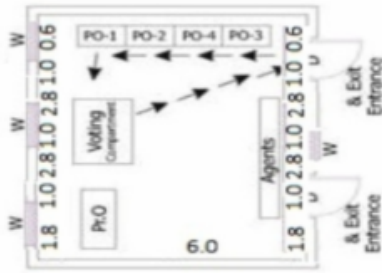

Google Map View

Polling Station Building Front View

Polling Station Front View

Cad View

Key MAP View

1 பெயர் : கிருஷ்ணகுமார் தந்தை பெயர்: ராமசந்திரன் வீட்டு எண் : 4 வயது : 42 பாலினம் : ஆண்	WTD3521200 Photo is available	2 பெயர் : கௌரி கணவர் பெயர்: பாலமுருகன் வீட்டு எண் : 4 வயது : 31 பாலினம் : பெண்	WTD1842152 Photo is available	3 பெயர் : பிரவீன் தந்தை பெயர்: ஆனந்தி வீட்டு எண் : 4 வயது : 28 பாலினம் : ஆண்	WTD1768548 Photo is available
4 பெயர் : சத்யப்ரியா ஆம் கணவர் பெயர்: கனகராஜ் ஆம் வீட்டு எண் : 4/83 வயது : 38 பாலினம் : பெண்	WTD3518537 Photo is available	5 பெயர் : சுபாசினி தாயின் பெயர்: ராஜேஸ்வரி வீட்டு எண் : 4-84 வயது : 41 பாலினம் : பெண்	WTD0127621 Photo is available	6 பெயர் : கவின் சஞ்சித் தந்தை பெயர்: சண்முகசுந்தரம் வீட்டு எண் : 4-86A வயது : 29 பாலினம் : ஆண்	WTD2292183 Photo is available
7 பெயர் : பிரவீன் தந்தை பெயர்: ராமமூர்த்தி வீட்டு எண் : 4-86-B வயது : 31 பாலினம் : ஆண்	WTD0868992 Photo is available	8 பெயர் : நிக்கிலா வர்ஷினி தந்தை பெயர்: சஸ்வரன் வீட்டு எண் : 4-87 வயது : 27 பாலினம் : பெண்	WTD2292092 Photo is available	9 பெயர் : கார்த்திக் தந்தை பெயர்: கோவிந்தராஜ் வீட்டு எண் : 4-91 வயது : 40 பாலினம் : ஆண்	WTD1768613 Photo is available
10 பெயர் : ரமேஷ் தந்தை பெயர்: சின்னசாமி வீட்டு எண் : 4-91 வயது : 34 பாலினம் : ஆண்	WTD0328807 Photo is available	11 பெயர் : ரேஷ்மா தந்தை பெயர்: சண்முகசுந்தரம் வீட்டு எண் : 4/92 வயது : 24 பாலினம் : பெண்	WTD3127503 Photo is available	12 பெயர் : சந்தியாஆ சந்தியா ஆ தந்தை பெயர்: ஆறுச்சாமி ஆறுச்சாமி வீட்டு எண் : 4/92 வயது : 20 பாலினம் : பெண்	WTD3670007 Photo is available
13 பெயர் : சாவித்திரி கணவர் பெயர்: பழனிசாமி வீட்டு எண் : 4-94 வயது : 48 பாலினம் : பெண்	WTD0127613 Photo is available	14 பெயர் : வதா கணவர் பெயர்: நாகராஜன் வீட்டு எண் : 4/94 பி வயது : 45 பாலினம் : பெண்	MPR2443356 Photo is available	15 பெயர் : அஸ்வதா தந்தை பெயர்: நாகராஜன் வீட்டு எண் : 4-94B வயது : 27 பாலினம் : பெண்	WTD2292084 Photo is available
16 பெயர் : விக்னேஷ் பாலாஜி கிருஷ்ணசாமி தந்தை பெயர்: கிருஷ்ணசாமி வீட்டு எண் : 4-96 வயது : 28 பாலினம் : ஆண்	WTD1842277 Photo is available	17 பெயர் : ஆனந்தி கணவர் பெயர்: குமார் வீட்டு எண் : 4/183 ஏ வயது : 44 பாலினம் : பெண்	WTD1768555 Photo is available	18 பெயர் : சாந்தி சின்னசாமி கணவர் பெயர்: பன்னீர்செல்வம் சின்னசாமி வீட்டு எண் : 5/78 குட்டை தோட்டம் வயது : 24 பாலினம் : பெண்	WTD3363553 Photo is available
19 பெயர் : பூபாலு தா தந்தை பெயர்: தாமோதரன் சி வீட்டு எண் : 7/95 வயது : 27 பாலினம் : ஆண்	WTD2973402 Photo is available	20 பெயர் : சரோஜினி இதரர் பெயர்: சிவனேஸ்வரி வீட்டு எண் : 7/220 டி 1 வயது : 69 பாலினம் : பெண்	JBB4361689 Photo is available	21 பெயர் : ஜெயமணி கணவர் பெயர்: இளங்கோவன் வீட்டு எண் : 24 வயது : 40 பாலினம் : பெண்	WTD1768621 Photo is available
22 பெயர் : இந்தமதி தந்தை பெயர்: மொனசாமி வீட்டு எண் : 24 வயது : 31 பாலினம் : பெண்	WTD0717835 Photo is available	23 பெயர் : பட்டுராஜன் தந்தை பெயர்: சஸ்வரமூர்த்தி வீட்டு எண் : 30 வயது : 46 பாலினம் : ஆண்	WTD1006477 Photo is available	24 பெயர் : உமாமகேஸ்வரி கணவர் பெயர்: பட்டுராஜன் வீட்டு எண் : 30 வயது : 34 பாலினம் : பெண்	WTD1006485 Photo is available
25 பெயர் : கௌசல்யா கணவர் பெயர்: கோபால் வீட்டு எண் : 41-161 வயது : 38 பாலினம் : பெண்	WTD1006493 Photo is available	26 பெயர் : அருண்ஸ்டாலின் தந்தை பெயர்: விக்டர் வீட்டு எண் : 49 வயது : 33 பாலினம் : ஆண்	WTD1768530 Photo is available	27 பெயர் : தின் குமார் தந்தை பெயர்: தின் குமார் வீட்டு எண் : 72ஏ-2/நா வயது : 27 பாலினம் : ஆண்	WTD2272995 Photo is available
28 பெயர் : ராஜேஸ்வரி கணவர் பெயர்: சந்தோஷராஜ் வீட்டு எண் : 88 வயது : 60 பாலினம் : பெண்	WTD2465748 Photo is available	29 பெயர் : சாந்திபிரியா தந்தை பெயர்: சந்தோஷராஜ் வீட்டு எண் : 88 வயது : 39 பாலினம் : பெண்	MPR2919520 Photo is available	30 பெயர் : துரைசாமி தந்தை பெயர்: ராமண்ணகவுண்டர் வீட்டு எண் : 90 வயது : 70 பாலினம் : ஆண்	MPR3279056 Photo is available