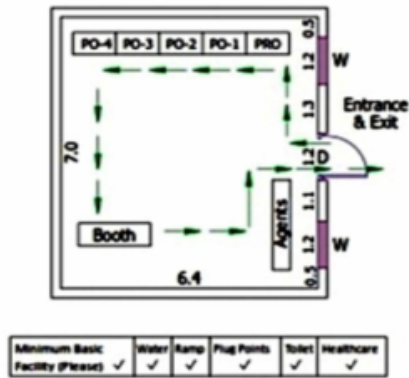

Google Map View

Polling Station Building Front View

Polling Station Front View

Cad View

Key MAP View

1	WTD1422187	பெயர் : மோகனசுந்தரம் தந்தை பெயர்: கருப்புசாமி வீட்டு எண் : 1 வயது : 35 பாலினம் : ஆண்	Photo is available	2	WTD0210666	பெயர் : அருண் குமார் தந்தை பெயர்: கந்தசாமி வீட்டு எண் : 1-17A வயது : 40 பாலினம் : ஆண்	Photo is available	3	WTD0210674	பெயர் : செளமியா தந்தை பெயர்: அருண் குமார் வீட்டு எண் : 1-17A வயது : 38 பாலினம் : பெண்	Photo is available
4	WTD3751690	பெயர் : அபிஷேக் தந்தை பெயர்: அருண் குமார் வீட்டு எண் : 1/17ஏ வயது : 19 பாலினம் : ஆண்	Photo is available	5	WTD0210708	பெயர் : சரோஜினி கணவர் பெயர்: கந்தசாமி வீட்டு எண் : 1-17B வயது : 68 பாலினம் : பெண்	Photo is available	6	WTD0210716	பெயர் : வினோத் குமார் தந்தை பெயர்: கந்தசாமி வீட்டு எண் : 1-17B வயது : 47 பாலினம் : ஆண்	Photo is available
7	JBB5686225	பெயர் : ரெஜினா கணவர் பெயர்: பேரீன்பராஜ் வீட்டு எண் : 1E வயது : 64 பாலினம் : பெண்	Photo is available	8	JBB5685292	பெயர் : மேத்தா தந்தை பெயர்: பவுன் வீட்டு எண் : 1E வயது : 56 பாலினம் : ஆண்	Photo is available	9	JBB1690148	பெயர் : தங்கலட்சுமி கணவர் பெயர்: மேத்தா வீட்டு எண் : 1E வயது : 47 பாலினம் : பெண்	Photo is available
10	WTD0555029	பெயர் : மனோகரன் தந்தை பெயர்: ரத்தினசாமி வீட்டு எண் : 1X வயது : 48 பாலினம் : ஆண்	Photo is available	11	WTD2621753	பெயர் : சாந்தி கணவர் பெயர்: நாகராஜ் வீட்டு எண் : 2 வயது : 61 பாலினம் : பெண்	Photo is available	12	JBB7814726	பெயர் : சசி குமார் தந்தை பெயர்: நாகராஜ் வீட்டு எண் : 2 வயது : 44 பாலினம் : ஆண்	Photo is available
13	JBB7814742	பெயர் : சங்கீதா கணவர் பெயர்: நாகராஜ் வீட்டு எண் : 2 வயது : 42 பாலினம் : பெண்	Photo is available	14	JBB5685581	பெயர் : மணி தந்தை பெயர்: வேலாயுதம் வீட்டு எண் : 2-1 வயது : 62 பாலினம் : ஆண்	Photo is available	15	JBB5685573	பெயர் : ரஞ்சனி கணவர் பெயர்: மணி வீட்டு எண் : 2-1 வயது : 55 பாலினம் : பெண்	Photo is available
16	WTD1327980	பெயர் : ரூபினா கணவர் பெயர்: அப்பால் வீட்டு எண் : 2-141 வயது : 39 பாலினம் : பெண்	Photo is available	17	WTD1144435	பெயர் : ரிஸ்வான கணவர் பெயர்: ரிஸ்வான் வீட்டு எண் : 2-141b1 வயது : 60 பாலினம் : பெண்	Photo is available	18	WTD1144898	பெயர் : சையத் இம்ரான் தந்தை பெயர்: ரிஸ்வான் வீட்டு எண் : 2-141B1 வயது : 38 பாலினம் : ஆண்	Photo is available
19	WTD1145010	பெயர் : சையத் பர்ஹான் தந்தை பெயர்: ரிஸ்வான் வீட்டு எண் : 2-141b1 வயது : 34 பாலினம் : ஆண்	Photo is available	20	WTD0637025	பெயர் : முகம்மது யூசப் தந்தை பெயர்: அப்துல் வாஹப் வீட்டு எண் : 2ஏ/3 வயது : 51 பாலினம் : ஆண்	Photo is available	21	WTD3303161	பெயர் : ஜேஷீர் . ஏம் தந்தை பெயர்: முகமதா யுகூப் வீட்டு எண் : 2ஏ/3 வயது : 22 பாலினம் : ஆண்	Photo is available
22	JBB5682638	பெயர் : அபீபுல்லா தந்தை பெயர்: முஸ்தபா வீட்டு எண் : 3-3 வயது : 42 பாலினம் : ஆண்	Photo is available	23	JBB5685854	பெயர் : காளியப்பன் தந்தை பெயர்: மாரியப்பிள்ளை வீட்டு எண் : 3E வயது : 75 பாலினம் : ஆண்	Photo is available	24	JBB5684881	பெயர் : பெரியக்காள் கணவர் பெயர்: காளியப்பன் வீட்டு எண் : 3E வயது : 66 பாலினம் : பெண்	Photo is available
25	JBB5685979	பெயர் : கமலுதீன் தந்தை பெயர்: காதர்மைதீன் வீட்டு எண் : 3E வயது : 55 பாலினம் : ஆண்	Photo is available	26	JBB5686233	பெயர் : ஜெமிலா கணவர் பெயர்: கமலுதீன் வீட்டு எண் : 3E வயது : 50 பாலினம் : பெண்	Photo is available	27	WTD2624237	பெயர் : அப்துலஹிர் தந்தை பெயர்: அபுபக்கர் வீட்டு எண் : 4 வயது : 53 பாலினம் : ஆண்	Photo is available
28	WTD2332443	பெயர் : தேவிகா தந்தை பெயர்: ரவி குமார் வீட்டு எண் : 4-1 வயது : 36 பாலினம் : பெண்	Photo is available	29	JBB5686373	பெயர் : மணிகண்டன் தந்தை பெயர்: ராமலிங்கம் வீட்டு எண் : 4-3 வயது : 44 பாலினம் : ஆண்	Photo is available	30	JBB5685094	பெயர் : ரூபினா கணவர் பெயர்: அப்துலஹிர் வீட்டு எண் : 4 அழகு நகர் வயது : 45 பாலினம் : பெண்	Photo is available