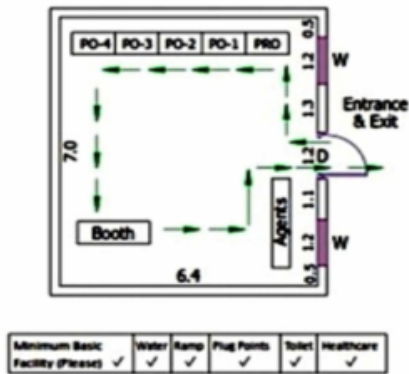

Google Map View

Polling Station Building Front View

Polling Station Front View

Cad View

Key MAP View

1 பெயர் : பாபு தந்தை பெயர்: ராஜன் வீட்டு எண் : 1 வயது : 68 பாலினம் : ஆண்	WTD2629053 Photo is available	2 பெயர் : கலா தந்தை பெயர்: பாபு வீட்டு எண் : 1 வயது : 62 பாலினம் : பெண்	WTD2629061 Photo is available	3 பெயர் : வதிபு தந்தை பெயர்: பாலசுப்ரமணியன் வீட்டு எண் : 1 வயது : 32 பாலினம் : ஆண்	WTD0930313 Photo is available
4 பெயர் : மணி கணவர் பெயர்: காளியப்பன் வீட்டு எண் : 1-3 வயது : 59 பாலினம் : பெண்	JBB5709209 Photo is available	5 பெயர் : ஜெகதீஸ்குமார் தந்தை பெயர்: காளியப்பன் வீட்டு எண் : 1-3 வயது : 40 பாலினம் : ஆண்	JBB5701818 Photo is available	6 பெயர் : மாரிமுத்து தந்தை பெயர்: காளிமுத்து வீட்டு எண் : 1-5 வயது : 64 பாலினம் : ஆண்	JBB7834252 Photo is available
7 பெயர் : செளந்தரம் கணவர் பெயர்: மாரிமுத்து வீட்டு எண் : 1-5 வயது : 56 பாலினம் : பெண்	JBB7634215 Photo is available	8 பெயர் : ஸ்ரீதர் தந்தை பெயர்: நடராஜ் வீட்டு எண் : 1-6 வயது : 57 பாலினம் : ஆண்	JBB5706676 Photo is available	9 பெயர் : அல்போன்ஸா கணவர் பெயர்: ஸ்ரீதர் வீட்டு எண் : 1-6 வயது : 54 பாலினம் : பெண்	JBB5704564 Photo is available
10 பெயர் : ஆதிமாறன் தந்தை பெயர்: மணிமாறன் வீட்டு எண் : (1)9 (2) வயது : 22 பாலினம் : ஆண்	WTD3402013 Photo is available	11 பெயர் : பிரகலாத் தந்தை பெயர்: சோமசுந்தரம் வீட்டு எண் : 1-19 வயது : 28 பாலினம் : ஆண்	WTD3089950 Photo is available	12 பெயர் : கார்த்திகா கணவர் பெயர்: ஜெகநாதன் வீட்டு எண் : 1-232-a வயது : 38 பாலினம் : பெண்	WTD2211951 Photo is available
13 பெயர் : கிருஷ்ணவேணி கணவர் பெயர்: சுப்பிரமணியன் வீட்டு எண் : 1-232A-4 வயது : 61 பாலினம் : பெண்	WTD2211944 Photo is available	14 பெயர் : ஷகிலா தந்தை பெயர்: மனோகரன் வீட்டு எண் : 1A வயது : 48 பாலினம் : பெண்	JBB5704176 Photo is available	15 பெயர் : கோகுல்நாத் தந்தை பெயர்: சண்முகசுந்தரம் வீட்டு எண் : 1A வயது : 31 பாலினம் : ஆண்	WTD0930107 Photo is available
16 பெயர் : குமரவேல் தந்தை பெயர்: ராஜகோபால் வீட்டு எண் : 1x வயது : 60 பாலினம் : ஆண்	WTD0381335 Photo is available	17 பெயர் : கவிதா கணவர் பெயர்: கோபாலகிருஷ்ணன் வீட்டு எண் : 1X வயது : 46 பாலினம் : பெண்	WTD0587022 Photo is available	18 பெயர் : தீபலட்சுமி கணவர் பெயர்: குமரவேல் வீட்டு எண் : 1x வயது : 45 பாலினம் : பெண்	WTD0381343 Photo is available
19 பெயர் : ஜாஜிதா பாணு கணவர் பெயர்: ஜவ்ஹர் அலி வீட்டு எண் : 2 வயது : 48 பாலினம் : பெண்	WTD0586446 Photo is available	20 பெயர் : ஹாசினா பாணு கணவர் பெயர்: முஹம்மத் யுஸூஃப் வீட்டு எண் : 2 வயது : 25 பாலினம் : பெண்	WTD3709193 Photo is available	21 பெயர் : சமினா பர்வின் தந்தை பெயர்: ஜாஹர் அலி ஏ வீட்டு எண் : 2 வயது : 23 பாலினம் : பெண்	WTD3709235 Photo is available
22 பெயர் : மல்லிகா கணவர் பெயர்: மணி வீட்டு எண் : 2-1 வயது : 61 பாலினம் : பெண்	WTD2629079 Photo is available	23 பெயர் : ரமேஷ் தந்தை பெயர்: மணி வீட்டு எண் : 2-1 வயது : 42 பாலினம் : ஆண்	JBB5709647 Photo is available	24 பெயர் : ஹைருன்னிசா கணவர் பெயர்: சையதுமுகமது வீட்டு எண் : 2-3 வயது : 60 பாலினம் : பெண்	JBB5701610 Photo is available
25 பெயர் : முஸ்தபா தந்தை பெயர்: சையதுமுகமது வீட்டு எண் : 2-3 வயது : 44 பாலினம் : ஆண்	JBB5706254 Photo is available	26 பெயர் : சாபிரா கணவர் பெயர்: முஸ்தபா வீட்டு எண் : 2-3 வயது : 43 பாலினம் : பெண்	JBB5709431 Photo is available	27 பெயர் : சுஸ்தான் தந்தை பெயர்: சையதுமுகமது வீட்டு எண் : 2-3 வயது : 43 பாலினம் : ஆண்	JBB5702527 Photo is available
28 பெயர் : தாஜீதின் தந்தை பெயர்: அப்துல்கரீம் வீட்டு எண் : 2-5 வயது : 53 பாலினம் : ஆண்	JBB5707963 Photo is available	29 பெயர் : பர்வின் தந்தை பெயர்: தாஜீதின் வீட்டு எண் : 2-5 வயது : 40 பாலினம் : பெண்	JBB5708102 Photo is available	30 பெயர் : சல்மா தந்தை பெயர்: முகமதுரபிக் வீட்டு எண் : 2-8 வயது : 39 பாலினம் : பெண்	JBB5708086 Photo is available