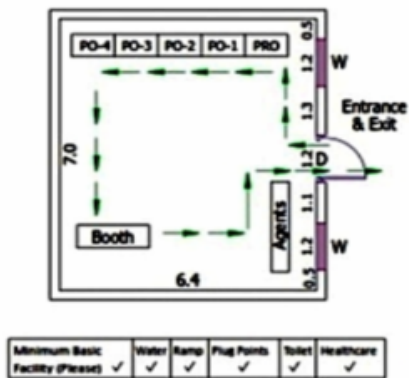

Google Map View

Polling Station Building Front View

Polling Station Front View

Cad View

Key MAP View

1 பெயர் : குமாரசாமி தந்தை பெயர்: பழனியப்பமுதலியார் வீட்டு எண் : 1 வயது : 69 பாலினம் : ஆண் Photo is available	WTD0780262	2 பெயர் : சுப்புராஜ் தந்தை பெயர்: தங்கவேல் வீட்டு எண் : 1-38 வயது : 81 பாலினம் : ஆண் Photo is available	WTD0378570	3 பெயர் : விஜய குமாரி கணவர் பெயர்: சுப்புராஜ் வீட்டு எண் : 1-38 வயது : 69 பாலினம் : பெண் Photo is available	WTD0378430
4 பெயர் : ரம்பா தந்தை பெயர்: சுப்புராஜ் வீட்டு எண் : 1-38 வயது : 50 பாலினம் : பெண் Photo is available	WTD0378588	5 பெயர் : சுகன்யா தந்தை பெயர்: சுப்புராஜ் வீட்டு எண் : 1-38 வயது : 47 பாலினம் : பெண் Photo is available	WTD0378182	6 பெயர் : சரவண பிரியன் தந்தை பெயர்: சுப்புராஜ் வீட்டு எண் : 1-38 வயது : 42 பாலினம் : ஆண் Photo is available	WTD0378596
7 பெயர் : ரவி தந்தை பெயர்: ராமசாமி வீட்டு எண் : 1-58C வயது : 63 பாலினம் : ஆண் Photo is available	WTD0378844	8 பெயர் : கீதாஞ்சலி கணவர் பெயர்: ரவி வீட்டு எண் : 1-58C வயது : 61 பாலினம் : பெண் Photo is available	WTD0378273	9 பெயர் : சிராஜ் தந்தை பெயர்: அப்துல்காதர் வீட்டு எண் : 1/94, ஃபாத்திம உமர் அவேன்பூ வயது : 63 பாலினம் : ஆண் Photo is available	JBB5661749
10 பெயர் : அசினா பேகம் கணவர் பெயர்: சிராஜ் வீட்டு எண் : 1/94, ஃபாத்திம உமர் அவேன்பூ வயது : 53 பாலினம் : பெண் Photo is available	JBB5661855	11 பெயர் : முகமது அசார் தந்தை பெயர்: சிராஜ் வீட்டு எண் : 1/94, ஃபாத்திம உமர் அவேன்பூ வயது : 26 பாலினம் : ஆண் Photo is available	WTD3189396	#2 12 பெயர் : சம் பூர் தா ச தந்தை பெயர்: சரவணன் வீட்டு எண் : 1 வயது : 20 பாலினம் : பெண் Photo is available	WTD3545381
13 பெயர் : கீதா கணவர் பெயர்: சரவணன் வீட்டு எண் : 1/147ஏஃப வயது : 48 பாலினம் : பெண் Photo is available	WTD3112943	14 பெயர் : நிஷாந்த் தந்தை பெயர்: சரவணன் வீட்டு எண் : 1-147ஏஃப வயது : 26 பாலினம் : ஆண் Photo is available	WTD3002524	15 பெயர் : சரவணன் தங்கமுத்து தந்தை பெயர்: தங்கமுத்து வீட்டு எண் : 1/147ஏஃப வயது : 19 பாலினம் : ஆண் Photo is available	WTD3753555
16 பெயர் : சந்திரமோகன் தந்தை பெயர்: ராஜன் வீட்டு எண் : 1-147F-52 வயது : 37 பாலினம் : ஆண் Photo is available	WTD0561522	17 பெயர் : சின்னப்பராஜ் செ தந்தை பெயர்: செபாஸ்டின் வீட்டு எண் : 1/147-எப்52ஏ வயது : 43 பாலினம் : ஆண் Photo is available	WTD3550829	18 பெயர் : வேணிபூர் கணவர் பெயர்: கோபாலகிருஷ்ணன் வீட்டு எண் : 1-337 வயது : 55 பாலினம் : பெண் Photo is available	JBB1713510
19 பெயர் : முருகேசன் தந்தை பெயர்: பழனிச்சாமி வீட்டு எண் : 3 வயது : 59 பாலினம் : ஆண் Photo is available	WTD0378729	20 பெயர் : வளர்மதி கணவர் பெயர்: முருகேசன் வீட்டு எண் : 3 வயது : 53 பாலினம் : பெண் Photo is available	WTD0378893	21 பெயர் : கிரண் அரவிந்தா மயில்சாமி தந்தை பெயர்: மயில்சாமி வீட்டு எண் : 3 வயது : 29 பாலினம் : ஆண் Photo is available	WTD3059599
22 பெயர் : வினோதினி முருகேசன் தந்தை பெயர்: முருகேசன் வீட்டு எண் : 3 வயது : 25 பாலினம் : பெண் Photo is available	WTD3058732	23 பெயர் : எல்சா கணவர் பெயர்: பர்னபாஸ் எ பத்மநாபன் வீட்டு எண் : 3-172 வயது : 69 பாலினம் : பெண் Photo is available	WTD0561589	24 பெயர் : ஹென்றி ஜேம்ஸ் தந்தை பெயர்: பர்னபாஸ் எ பத்மநாபன் வீட்டு எண் : 3-172 வயது : 42 பாலினம் : ஆண் Photo is available	WTD0561571
25 பெயர் : ஆறுமுகம் தந்தை பெயர்: முத்துசாமிமுதலியார் வீட்டு எண் : 4 வயது : 74 பாலினம் : ஆண் Photo is available	JBB1714021	26 பெயர் : மாரிமுத்து தந்தை பெயர்: ராமசாமி வீட்டு எண் : 4 வயது : 66 பாலினம் : ஆண் Photo is available	WTD0378737	27 பெயர் : புவனேஷ்வரி கணவர் பெயர்: ஆறுமுகம் வீட்டு எண் : 4 வயது : 64 பாலினம் : பெண் Photo is available	JBB1714906
28 பெயர் : சரோஜ ச கணவர் பெயர்: மாரிமுத்து வீட்டு எண் : 4 வயது : 60 பாலினம் : பெண் Photo is available	WTD3666245	29 பெயர் : காயத்ரி கணவர் பெயர்: பிரகாஷ் வீட்டு எண் : 4 வயது : 45 பாலினம் : பெண் Photo is available	JBB5664602	30 பெயர் : இந்துமதி தந்தை பெயர்: மாரிமுத்து வீட்டு எண் : 4 வயது : 33 பாலினம் : பெண் Photo is available	WTD0780031