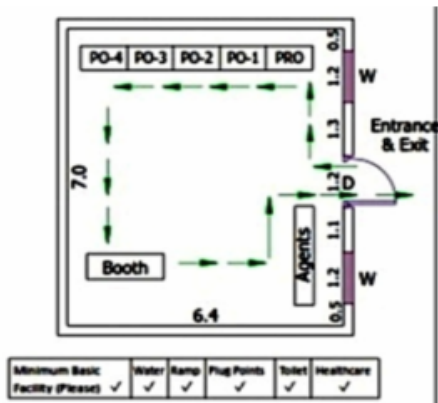

Google Map View

Polling Station Building Front View

Polling Station Front View

Cad View

Key MAP View

1 பெயர் : கீதா கணவர் பெயர்: மாசீலாமணி வீட்டு எண் : 1 வயது : 70 பாலினம் : பெண் Photo is available	WTD0211177	2 பெயர் : ஜனாபீபி கணவர் பெயர்: அஸ்கர் அலி வீட்டு எண் : 1 வயது : 68 பாலினம் : பெண் Photo is available	WTD1422811	3 பெயர் : பஞ்சவர்ணம் கணவர் பெயர்: கருப்பையா வீட்டு எண் : 1 வயது : 56 பாலினம் : பெண் Photo is available	WTD2661114
4 பெயர் : நீலக்ஷ வாரி கணவர் பெயர்: கிருஷ்ணன் வீட்டு எண் : 1 வயது : 55 பாலினம் : பெண் Photo is available	WTD3218237	5 பெயர் : சத்திய பிரியா தந்தை பெயர்: மாசிலாமணி வீட்டு எண் : 1 வயது : 34 பாலினம் : பெண் Photo is available	WTD1699248	6 பெயர் : சக்தி உமாபதி தந்தை பெயர்: மாசிலாமணி வீட்டு எண் : 1 வயது : 33 பாலினம் : ஆண் Photo is available	WTD1699008
7 பெயர் : ரேஷ்மா தந்தை பெயர்: சலீம் வீட்டு எண் : 1 வயது : 33 பாலினம் : பெண் Photo is available	WTD1422883	8 பெயர் : ரவி தந்தை பெயர்: கருப்பையா வீட்டு எண் : 1 வயது : 30 பாலினம் : ஆண் Photo is available	WTD1329721	9 பெயர் : சிக்கந்தர் தந்தை பெயர்: முகமது யூசப் வீட்டு எண் : 1-3 வயது : 57 பாலினம் : ஆண் Photo is available	WTD1141233
10 பெயர் : சித்ரா இதரர் பெயர்: ஆறுமுகம் வீட்டு எண் : 1/13 வயது : 54 பாலினம் : பெண் Photo is available	WTD3529195	11 பெயர் : பூபாலன் தந்தை பெயர்: ஆறுமுகம் வீட்டு எண் : 1-13 வயது : 28 பாலினம் : ஆண் Photo is available	WTD1698984	12 பெயர் : அ மதுரைவீரன் இதரர் பெயர்: ம ஆறுமுகம் வீட்டு எண் : 1/13 ஏ வயது : 36 பாலினம் : ஆண் Photo is available	WTD3532710
13 பெயர் : செல்வி ர இதரர் பெயர்: ராஜேந்திரன் வீட்டு எண் : 1-13 ஏ வயது : 33 பாலினம் : பெண் Photo is available	WTD3529146	14 பெயர் : ஷோபனா தந்தை பெயர்: சுப்ரமணியன் வீட்டு எண் : 1-232 வயது : 41 பாலினம் : பெண் Photo is available	WTD1878982	15 பெயர் : கந்தசாமி தந்தை பெயர்: விங்கப்பன் வீட்டு எண் : 1-232a-3 வயது : 62 பாலினம் : ஆண் Photo is available	WTD2211852
16 பெயர் : சுப்ரமணியம் தந்தை பெயர்: காளியப்ப கவுண்டர் வீட்டு எண் : 1-232a-4 வயது : 69 பாலினம் : ஆண் Photo is available	WTD2211860	17 பெயர் : வினோதகுமார் தந்தை பெயர்: சுப்ரமணியன் வீட்டு எண் : 1-232a-4 வயது : 40 பாலினம் : ஆண் Photo is available	WTD2211894	18 பெயர் : தங்கம்மாள் கணவர் பெயர்: ரங்கசாமி வீட்டு எண் : 1A வயது : 79 பாலினம் : பெண் Photo is available	WTD2661122
19 பெயர் : சின்னசாமி தந்தை பெயர்: ரங்கசாமி வீட்டு எண் : 1A வயது : 60 பாலினம் : ஆண் Photo is available	WTD2661130	20 பெயர் : கிருஷ்ணமூர்த்தி தந்தை பெயர்: ரங்கசாமி வீட்டு எண் : 1A வயது : 57 பாலினம் : ஆண் Photo is available	JBB7519606	21 பெயர் : வதா கணவர் பெயர்: சின்னசாமி வீட்டு எண் : 1A வயது : 52 பாலினம் : பெண் Photo is available	JBB5686522
22 பெயர் : சாந்தி கணவர் பெயர்: கிருஷ்ணமூர்த்தி வீட்டு எண் : 1A வயது : 50 பாலினம் : பெண் Photo is available	JBB7519614	23 பெயர் : ஷானவால்ஸ் இதரர் பெயர்: இஸ்மாயில் வீட்டு எண் : 1ஏ வயது : 38 பாலினம் : ஆண் Photo is available	WTD3515475	24 பெயர் : அசினா தந்தை பெயர்: சாணாவால்ஸ் வீட்டு எண் : 1A வயது : 35 பாலினம் : பெண் Photo is available	WTD1879162
25 பெயர் : பாக்கிய லட்சுமி கணவர் பெயர்: பாக்கியசாமி வீட்டு எண் : 1-B-1 வயது : 43 பாலினம் : பெண் Photo is available	WTD1422923	26 பெயர் : தேவகனி கணவர் பெயர்: சாலமன்ஜேக்கப் வீட்டு எண் : 1D வயது : 78 பாலினம் : பெண் Photo is available	WTD2661148	27 பெயர் : ஜீலியட் கணவர் பெயர்: ஆல்பட் வீட்டு எண் : 1D வயது : 52 பாலினம் : பெண் Photo is available	WTD2661155
28 பெயர் : ராஜேஸ்வரி கணவர் பெயர்: ரவிசுமார் வீட்டு எண் : 1E வயது : 51 பாலினம் : பெண் Photo is available	JBB5686662	29 பெயர் : முருகேசன் தந்தை பெயர்: திருவேங்கடசாமி வீட்டு எண் : 1F வயது : 63 பாலினம் : ஆண் Photo is available	WTD2661163	30 பெயர் : தங்கமணி கணவர் பெயர்: முருகேசன் வீட்டு எண் : 1F வயது : 53 பாலினம் : பெண் Photo is available	JBB5685003