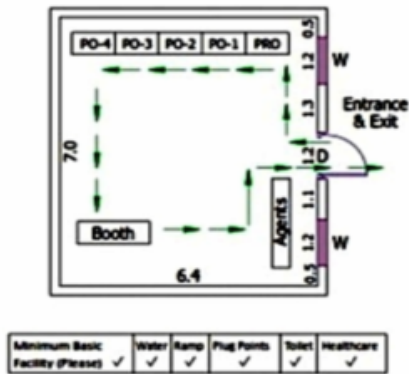

Google Map View

Polling Station Building Front View

Polling Station Front View

Cad View

Key MAP View

1 பெயர் : ஜானகி கணவர் பெயர் : சின்னப்பன் வீட்டு எண் : 34 வயது : 66 பாலினம் : பெண்	JBB1720622 Photo is available	2 பெயர் : விஜயலட்சுமி கணவர் பெயர் : உதயகுமார் வீட்டு எண் : 34 வயது : 50 பாலினம் : பெண்	WTD0930255 Photo is available	3 பெயர் : சுமித்ரா தந்தை பெயர் : செந்தில் குமார் வீட்டு எண் : 34 வயது : 23 பாலினம் : பெண்	WTD3105301 Photo is available
4 பெயர் : பிரகாஷ் தந்தை பெயர் : ஜெயபால் வீட்டு எண் : 34-1 வயது : 42 பாலினம் : ஆண்	JBB5708854 Photo is available	5 பெயர் : சக்திவேல் தந்தை பெயர் : மகேஷ்வரன் வீட்டு எண் : 35 வயது : 61 பாலினம் : ஆண்	WTD2587541 Photo is available	6 பெயர் : சாந்தி கணவர் பெயர் : சக்திவேல் வீட்டு எண் : 35 வயது : 53 பாலினம் : பெண்	WTD2587558 Photo is available
7 பெயர் : நளினி கணவர் பெயர் : ஹரிதாஸ் வீட்டு எண் : 35-145A வயது : 53 பாலினம் : பெண்	WTD1245745 Photo is available	8 பெயர் : நிஷாந்தி கணவர் பெயர் : ஹரிதாஸ் வீட்டு எண் : 35-145A வயது : 31 பாலினம் : பெண்	WTD1245760 Photo is available	9 பெயர் : தர்மராஜ் தந்தை பெயர் : சுப்பையா வீட்டு எண் : 35A வயது : 68 பாலினம் : ஆண்	JBB5710181 Photo is available
10 பெயர் : குணவதி தந்தை பெயர் : தர்மராஜ் வீட்டு எண் : 35A வயது : 59 பாலினம் : பெண்	JBB1720473 Photo is available	11 பெயர் : மணிகண்டன் தந்தை பெயர் : தர்மராஜ் வீட்டு எண் : 35A வயது : 39 பாலினம் : ஆண்	JBB5709852 Photo is available	12 பெயர் : ராமசாமி தந்தை பெயர் : பழனியப்பன் வீட்டு எண் : 36 வயது : 91 பாலினம் : ஆண்	JBB5703384 Photo is available
13 பெயர் : முரளிதரன் தந்தை பெயர் : ராமசாமி வீட்டு எண் : 36 வயது : 61 பாலினம் : ஆண்	JBB5706064 Photo is available	14 பெயர் : தமிழ் செல்வி கணவர் பெயர் : முரளிதரன் வீட்டு எண் : 36 வயது : 56 பாலினம் : பெண்	JBB5705983 Photo is available	15 பெயர் : அருண்ராம் தந்தை பெயர் : இராதகிருஷ்ணன் வீட்டு எண் : 36 வயது : 39 பாலினம் : ஆண்	WTD1142157 Photo is available
16 பெயர் : பிரதீப் தந்தை பெயர் : முரளிதரன் வீட்டு எண் : 36 வயது : 37 பாலினம் : ஆண்	WTD1142165 Photo is available	17 பெயர் : ஜெயஸ்ரீபன் தந்தை பெயர் : அப்பாதுரை வீட்டு எண் : 36-1 வயது : 58 பாலினம் : ஆண்	JBB5705421 Photo is available	18 பெயர் : லல்லிள்ஆலிவ் கணவர் பெயர் : ஜெயஸ்ரீபன் வீட்டு எண் : 36-1 வயது : 52 பாலினம் : பெண்	JBB5710058 Photo is available
19 பெயர் : சிவகுமார் தந்தை பெயர் : ஜெகநாதன் வீட்டு எண் : 36-2 வயது : 50 பாலினம் : ஆண்	JBB5702097 Photo is available	20 பெயர் : அச்வதி கணவர் பெயர் : பிரதீப் வீட்டு எண் : 36/70 வயது : 27 பாலினம் : பெண்	WTD3313467 Photo is available	21 பெயர் : ஆரோக்கியசாமி தந்தை பெயர் : அந்தோனிசாமி வீட்டு எண் : 36-70A வயது : 58 பாலினம் : ஆண்	WTD0930867 Photo is available
22 பெயர் : ஷெரீன்ஸூத் தந்தை பெயர் : ஆரோக்கியசாமி வீட்டு எண் : 36/70 ஏ வயது : 21 பாலினம் : பெண்	WTD3647302 Photo is available	23 பெயர் : நாகஅர்ஜுன் மு தந்தை பெயர் : முரளிதரன் ரா வீட்டு எண் : 36/70கே1 வயது : 33 பாலினம் : ஆண்	WTD3626348 Photo is available	24 பெயர் : ஜோஸ்பின்மேரி கணவர் பெயர் : மாசிலாமணி வீட்டு எண் : 37 வயது : 68 பாலினம் : பெண்	WTD1142173 Photo is available
25 பெயர் : மைகேல்லூர்துராஜ் தந்தை பெயர் : மாசிலாமணி வீட்டு எண் : 37 வயது : 51 பாலினம் : ஆண்	WTD2587566 Photo is available	26 பெயர் : பாபுவீமலா கணவர் பெயர் : மைகேல்லூர்துராஜ் வீட்டு எண் : 37 வயது : 43 பாலினம் : பெண்	JBB5702576 Photo is available	27 பெயர் : சாந்தி கணவர் பெயர் : பாபு வீட்டு எண் : 38-1 வயது : 60 பாலினம் : பெண்	JBB7671100 Photo is available
28 பெயர் : செல்வலட்சுமி தந்தை பெயர் : பாபு வீட்டு எண் : 38-1 வயது : 40 பாலினம் : பெண்	JBB7671118 Photo is available	29 பெயர் : ரேகா தந்தை பெயர் : பாபு வீட்டு எண் : 38-1 வயது : 39 பாலினம் : பெண்	JBB7824352 Photo is available	30 பெயர் : அற்புதராஜ் தந்தை பெயர் : ஆரோக்கியசாமி வீட்டு எண் : 39 வயது : 56 பாலினம் : ஆண்	JBB5709050 Photo is available