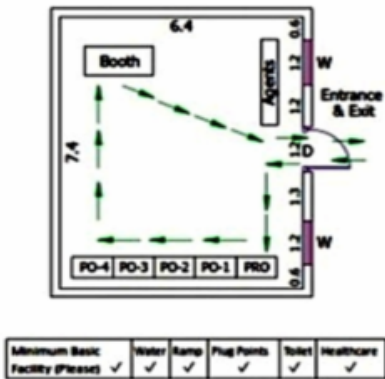

Google Map View

Polling Station Building Front View

Polling Station Front View

Cad View

Key MAP View

1 பெயர் : அல்லாபாக்ஸ் தந்தை பெயர்: முகமதுஇலியாஸ் வீட்டு எண் : 1-1 வயது : 68 பாலினம் : ஆண்	WTD2587632 Photo is available	2 பெயர் : இளையதுன்னிசா கணவர் பெயர்: அல்லாபாக்ஸ் வீட்டு எண் : 1-1 வயது : 59 பாலினம் : பெண்	WTD2587707 Photo is available	3 பெயர் : ரஹமத்துன்னிலா கணவர் பெயர்: அப்துலஜலீல் வீட்டு எண் : 1-53 வயது : 70 பாலினம் : பெண்	WTD0382614 Photo is available
# 4 பெயர் : ஷாபினா தாஜ் ஜா கணவர் பெயர்: பிலால் மா வீட்டு எண் : 1X வயது : 35 பாலினம் : பெண்	WTD0563601 Photo is available	5 பெயர் : சம்சாத்பேகம் கணவர் பெயர்: அல்தாப் வீட்டு எண் : 2 வயது : 53 பாலினம் : பெண்	WTD2587715 Photo is available	6 பெயர் : ரமேஷ்குமார் தந்தை பெயர்: விட்டர்தால் வீட்டு எண் : 2-1 வயது : 67 பாலினம் : ஆண்	JBB5682190 Photo is available
7 பெயர் : திலகவதி கணவர் பெயர்: ரமேஷ்குமார் வீட்டு எண் : 2-1 வயது : 62 பாலினம் : பெண்	JBB5682182 Photo is available	8 பெயர் : ரமா கணவர் பெயர்: சிவபிரகாஷ் வீட்டு எண் : 2-1 வயது : 53 பாலினம் : பெண்	JBB5678941 Photo is available	9 பெயர் : சுமா தந்தை பெயர்: குஞ்சுகிருஷ்ணன் வீட்டு எண் : 2-1 வயது : 50 பாலினம் : பெண்	JBB5681580 Photo is available
10 பெயர் : சத்தியபாமா கணவர் பெயர்: ஷேசுகிரி வீட்டு எண் : 2-2 வயது : 61 பாலினம் : பெண்	JBB1719665 Photo is available	11 பெயர் : அல்தாப் தந்தை பெயர்: அமிர்ஜான் வீட்டு எண் : 2-2 வயது : 59 பாலினம் : ஆண்	WTD2587731 Photo is available	12 பெயர் : ஹேமலதா கணவர் பெயர்: ஞானராஜ் வீட்டு எண் : 2/4, வயது : 69 பாலினம் : பெண்	WTD2587772 Photo is available
13 பெயர் : உமாராணி கணவர் பெயர்: தாமோதரன் வீட்டு எண் : 2-5 வயது : 55 பாலினம் : பெண்	WTD2587749 Photo is available	14 பெயர் : பிரான்ஸ்சேவியர் தந்தை பெயர்: செபால்டின் வீட்டு எண் : 2-5-1 வயது : 61 பாலினம் : ஆண்	JBB5682141 Photo is available	#2 15 பெயர் : மார்கிரேட் பி கணவர் பெயர்: பிரான்ஸ்சேவியர் வீட்டு எண் : 2-5-1 வயது : 59 பாலினம் : பெண்	JBB5678925 Photo is available
16 பெயர் : சைபுநிஷா கணவர் பெயர்: ஜெயலாப்தீன் வீட்டு எண் : 2-5-2 வயது : 61 பாலினம் : பெண்	WTD2587756 Photo is available	# 17 பெயர் : பைரோஸ்கான் தந்தை பெயர்: ஜெயலாப்தீன் வீட்டு எண் : 2-5-2 வயது : 43 பாலினம் : ஆண்	JBB7969058 Photo is available	18 பெயர் : ஜமீரா கணவர் பெயர்: இப்ராஹிம் வீட்டு எண் : 2-5-2 வயது : 42 பாலினம் : பெண்	JBB7668635 Photo is available
19 பெயர் : அமீர்பாஷா தந்தை பெயர்: நிஷார் அகமது வீட்டு எண் : 2-54 வயது : 32 பாலினம் : ஆண்	WTD0932061 Photo is available	20 பெயர் : சபீர் தந்தை பெயர்: சானவாஸ் வீட்டு எண் : 2-54 வயது : 28 பாலினம் : ஆண்	WTD1699453 Photo is available	21 பெயர் : அசாருதீன் தந்தை பெயர்: நிசார் அஹமத் வீட்டு எண் : 2-54 வயது : 28 பாலினம் : ஆண்	WTD2264596 Photo is available
22 பெயர் : விமலாராஜசுந்தரி தாயின் பெயர்: சாமுவேல் வீட்டு எண் : 3 வயது : 69 பாலினம் : பெண்	WTD2587780 Photo is available	23 பெயர் : சான்ஜோசப்பிரவீன் தந்தை பெயர்: ஞானராஜ் வீட்டு எண் : 3 வயது : 42 பாலினம் : ஆண்	JBB5678669 Photo is available	24 பெயர் : இம்மாணுவேல்எபிநேசர் தந்தை பெயர்: ஞானராஜ் வீட்டு எண் : 3 வயது : 40 பாலினம் : ஆண்	JBB5678651 Photo is available
25 பெயர் : ஆஷிக் பா தந்தை பெயர்: பாஷா வீட்டு எண் : 3உ வயது : 25 பாலினம் : ஆண்	WTD3120466 Photo is available	26 பெயர் : ஜெயலிக்னேஸ் தந்தை பெயர்: தாமோதரன் வீட்டு எண் : 4 வயது : 35 பாலினம் : ஆண்	WTD0382598 Photo is available	27 பெயர் : குழந்தைதெரசா கணவர் பெயர்: பாரிந்துரைராஜ் வீட்டு எண் : 4-3 வயது : 76 பாலினம் : பெண்	WTD2587806 Photo is available
28 பெயர் : மைக்கேல்ராஜ் தந்தை பெயர்: பாரிந்துரைராஜ் வீட்டு எண் : 4-3 வயது : 45 பாலினம் : ஆண்	JBB5680558 Photo is available	29 பெயர் : பிரான்ஸ்சேவியர் தந்தை பெயர்: பாரிந்துரைராஜ் வீட்டு எண் : 4-3 வயது : 41 பாலினம் : ஆண்	JBB5681648 Photo is available	30 பெயர் : பிரவீன்பாலாஜி தந்தை பெயர்: மோகன் வீட்டு எண் : 5 வயது : 36 பாலினம் : ஆண்	WTD0382606 Photo is available