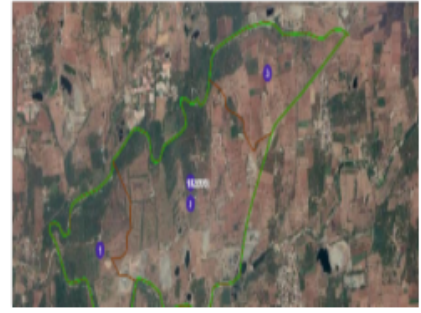

Google Map View