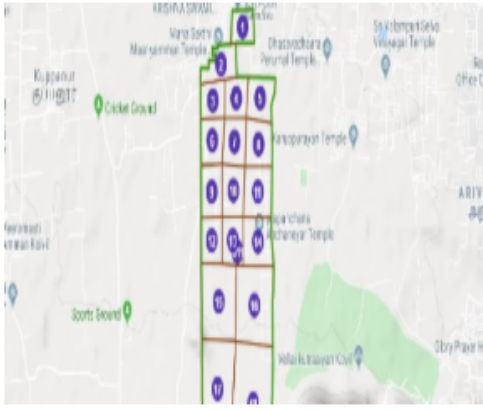

Nazri Naksha