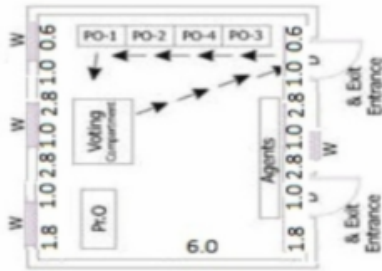

Google Map View

Polling Station Building Front View

Polling Station Front View

Cad View

Key MAP View

1	MPR2898849	பெயர் : சிவராஜ் தந்தை பெயர்: வெங்கிடுசாமி வீட்டு எண் : 1/159 வயது : 59 பாலினம் : ஆண்	Photo is available	2	MPR2898864	பெயர் : சூரியகலா கணவர் பெயர்: சிவராஜ் வீட்டு எண் : 1/159 வயது : 51 பாலினம் : பெண்	Photo is available	3	WTD3704350	பெயர் : கந்தம்மாள் தந்தை பெயர்: கோவிந்தராஜ் வீட்டு எண் : 2/276 சி1 வயது : 33 பாலினம் : பெண்	Photo is available
4	WTD1841980	பெயர் : கமலம் கணவர் பெயர்: ஆறுமுகம் வீட்டு எண் : 3 வயது : 69 பாலினம் : பெண்	Photo is available	5	WTD3372042	பெயர் : நேசமணி கணவர் பெயர்: முருகானந்தம் வீட்டு எண் : 3/5இ வயது : 41 பாலினம் : பெண்	Photo is available	6	WTD0869891	பெயர் : ராதிகா கணவர் பெயர்: வெள்ளிகிரி வீட்டு எண் : 3/5-இ வயது : 35 பாலினம் : பெண்	Photo is available
S 7	WTD3621026	பெயர் : பிரதிக் ஷா செ தந்தை பெயர்: சென்னைமலை வீட்டு எண் : 3/8 பீ1 வயது : 20 பாலினம் : பெண்	Photo is available	8	ROG1211259	பெயர் : முகமது உசேன் தந்தை பெயர்: அலாவுதின் வீட்டு எண் : 3/8 பீ1 வயது : 39 பாலினம் : ஆண்	Photo is available	9	WTD3349347	பெயர் : அனீஷ் பாத்திமா கணவர் பெயர்: முகமது உசேன் வீட்டு எண் : 3/8 பீ1 வயது : 29 பாலினம் : பெண்	Photo is available
10	WTD0869883	பெயர் : வெள்ளிகிரி தந்தை பெயர்: முருகேசன் வீட்டு எண் : 3/8-இ வயது : 40 பாலினம் : ஆண்	Photo is available	11	WJB1431725	பெயர் : காண்டபன் தந்தை பெயர்: குமாரசாமி வீட்டு எண் : 3/11ஏ-1 வயது : 71 பாலினம் : ஆண்	Photo is available	12	WJB1431733	பெயர் : லட்சுமி காண்டபன் கணவர் பெயர்: காண்டபன் வீட்டு எண் : 3/11ஏ-1 வயது : 68 பாலினம் : பெண்	Photo is available
13	WJB1431691	பெயர் : சபரிசுமாரசுவாமி தந்தை பெயர்: காண்டபன் வீட்டு எண் : 3/11ஏ-1 வயது : 39 பாலினம் : ஆண்	Photo is available	14	WJB1432459	பெயர் : சூரிய நாராயணன் தந்தை பெயர்: காண்டபன் வீட்டு எண் : 3/11ஏ-1 வயது : 38 பாலினம் : ஆண்	Photo is available	15	WJB2220735	பெயர் : நித்யா தந்தை பெயர்: சபரிசுமாரசுவாமி வீட்டு எண் : 3/11ஏ-1 வயது : 36 பாலினம் : பெண்	Photo is available
16	WTD3650041	பெயர் : ராதா ஸ்ம்ருதி வெ கணவர் பெயர்: சூரியநாராயணன் வீட்டு எண் : 3/11ஏ-1 வயது : 35 பாலினம் : பெண்	Photo is available	17	WTD3292992	பெயர் : சாந்தி கணவர் பெயர்: முருகேசன் வீட்டு எண் : 3/107 பீ வயது : 40 பாலினம் : பெண்	Photo is available	18	WTD2291656	பெயர் : சீனிவாசன் தந்தை பெயர்: ராமசாமி வீட்டு எண் : 3/131a வயது : 63 பாலினம் : ஆண்	Photo is available
19	WTD0328666	பெயர் : மகேஸ்வரி கணவர் பெயர்: ரவிக்குமார் வீட்டு எண் : 3-142 வயது : 39 பாலினம் : பெண்	Photo is available	20	WTD3602828	பெயர் : லலித்குமார் ந தந்தை பெயர்: நந்தகுமார் வீட்டு எண் : 3/143 வயது : 20 பாலினம் : ஆண்	Photo is available	21	WTD2242907	பெயர் : அருண்சுமார் தந்தை பெயர்: ஆனந்தக்குமார் வீட்டு எண் : 3-147 வயது : 29 பாலினம் : ஆண்	Photo is available
22	WRK3185691	பெயர் : ஆதீஸ்வரி கணவர் பெயர்: ரவிசுமார் வீட்டு எண் : 3/147 வயது : 23 பாலினம் : பெண்	Photo is available	23	WTD2180099	பெயர் : அஸ்வினி தேவி தந்தை பெயர்: ராமசாமி வீட்டு எண் : 3-149 வயது : 27 பாலினம் : பெண்	Photo is available	24	WTD3286333	பெயர் : வளர்மதி கணவர் பெயர்: செல்வம் செல்வம் வீட்டு எண் : 3/396 வயது : 40 பாலினம் : பெண்	Photo is available
25	WTD3750528	பெயர் : பிரதீஷ் கோ தந்தை பெயர்: கோபாலகிருஷ்ணன் வீட்டு எண் : 6 வயது : 19 பாலினம் : ஆண்	Photo is available	26	MPR2900231	பெயர் : நல்லம்மாள் கணவர் பெயர்: முனுசாமி வீட்டு எண் : 7-220G வயது : 47 பாலினம் : பெண்	Photo is available	27	WTD3617156	பெயர் : முனுசாமி தந்தை பெயர்: வேலுசாமி வீட்டு எண் : 7/220-ஜி வயது : 53 பாலினம் : ஆண்	Photo is available
28	WTD3286358	பெயர் : ஜெபராஜ் சுதாகர் தந்தை பெயர்: ஆசிர்வாதம் வீட்டு எண் : 9 வயது : 47 பாலினம் : ஆண்	Photo is available	29	WTD1842087	பெயர் : ஆறுமுகம் தந்தை பெயர்: மருதம் செட்டியார் வீட்டு எண் : 10 வயது : 73 பாலினம் : ஆண்	Photo is available	30	WTD3286366	பெயர் : உமாமஹேஷ்வரி கணவர் பெயர்: மணி மணி வீட்டு எண் : 13 வயது : 52 பாலினம் : பெண்	Photo is available