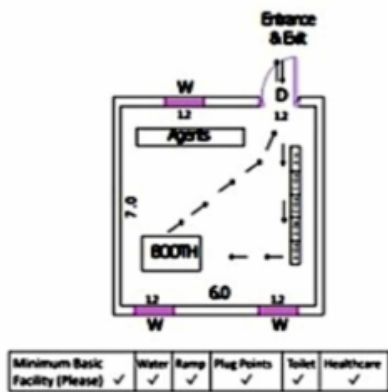

Google Map View

Polling Station Building Front View

Polling Station Front View

Cad View

Key MAP View

1 பெயர் : பொன்னுச்சாமி தந்தை பெயர் : ஐயாசாமி வீட்டு எண் : 1 வயது : 85 பாலினம் : ஆண்	WTD2600203 Photo is available	2 பெயர் : மேரி சாந்தா தந்தை பெயர் : அப்ராஹம் வீட்டு எண் : 1 வயது : 74 பாலினம் : பெண்	WTD2379915 Photo is available	3 பெயர் : சலீம் தந்தை பெயர் : செல்வநாயகம் வீட்டு எண் : 1 வயது : 52 பாலினம் : ஆண்	WTD0445213 Photo is available
4 பெயர் : பாணு கணவர் பெயர் : அன்வர் பாஷா வீட்டு எண் : 1 வயது : 49 பாலினம் : பெண்	WTD0444745 Photo is available	5 பெயர் : ஷமீம் பாணு கணவர் பெயர் : சலீம் வீட்டு எண் : 1 வயது : 49 பாலினம் : பெண்	WTD0444505 Photo is available	6 பெயர் : பர்சானா ஜெ தந்தை பெயர் : ஜாபர் அலி வீட்டு எண் : 1 வயது : 25 பாலினம் : பெண்	WTD2379899 Photo is available
7 பெயர் : முகமது ஆஷிக் தந்தை பெயர் : கஜா உசைன் வீட்டு எண் : 1ஏ வயது : 25 பாலினம் : ஆண்	WTD3098324 Photo is available	8 பெயர் : நசீமா கணவர் பெயர் : பாபு வீட்டு எண் : 1-a வயது : 47 பாலினம் : பெண்	WTD1331438 Photo is available	9 பெயர் : நஜீர்முகமது தந்தை பெயர் : அமீர்ஜான் வீட்டு எண் : 1A-2 வயது : 48 பாலினம் : ஆண்	JBB5745211 Photo is available
10 பெயர் : ஹசீனாபாணு கணவர் பெயர் : நஜீர்முகமது வீட்டு எண் : 1A-2 வயது : 45 பாலினம் : பெண்	JBB5745674 Photo is available	11 பெயர் : உதயசூரியன் தந்தை பெயர் : கேசவன் வீட்டு எண் : 1A-4 வயது : 52 பாலினம் : ஆண்	JBB1712173 Photo is available	12 பெயர் : புஷ்பா கணவர் பெயர் : உதயசூரியன் வீட்டு எண் : 1A-4 வயது : 51 பாலினம் : பெண்	WTD2600237 Photo is available
13 பெயர் : ரஷீதாபாணு கணவர் பெயர் : சென்னகிருஷ்ணன் வீட்டு எண் : 1A-6 வயது : 54 பாலினம் : பெண்	JBB5746128 Photo is available	#2 14 பெயர் : சகாயராஜ் அ தந்தை பெயர் : ஆரோக்கியராஜ் - வீட்டு எண் : 2/87, ஏ -1 வயது : 66 பாலினம் : ஆண்	WTD2600245 Photo is available	15 பெயர் : மரகதம்ரோசரிமேரி கணவர் பெயர் : சகாயராஜ் வீட்டு எண் : 2 வயது : 61 பாலினம் : பெண்	WTD2600252 Photo is available
16 பெயர் : இவாஞ்சலின் மேரி தந்தை பெயர் : சகாயராஜ் வீட்டு எண் : 2-87-A-1 வயது : 28 பாலினம் : பெண்	WTD1700251 Photo is available	17 பெயர் : ஜோயல் கிரிஸ்டோபர் ஸ் தந்தை பெயர் : சஹாயராஜ் வீட்டு எண் : 2/87, ஏ-1 வயது : 25 பாலினம் : ஆண்	WTD2333938 Photo is available	18 பெயர் : ஸாதம் ஹுசைன் தந்தை பெயர் : கஜா ஹுசைன் வீட்டு எண் : 2ஏ வயது : 22 பாலினம் : ஆண்	WTD3337938 Photo is available
19 பெயர் : மல்விகார்ஜூனன் தந்தை பெயர் : ராஜுச்செட்டியார் வீட்டு எண் : 3 வயது : 90 பாலினம் : ஆண்	WTD2600260 Photo is available	20 பெயர் : நிஜாமுதீன் தந்தை பெயர் : சர்வர்ஷா வீட்டு எண் : 3 வயது : 57 பாலினம் : ஆண்	WTD2600286 Photo is available	# 21 பெயர் : அலன் ஷாநாஸ் தந்தை பெயர் : சர்வர்ஷா வீட்டு எண் : 3 வயது : 55 பாலினம் : பெண்	WTD2600294 Photo is available
22 பெயர் : சையதிப்பிராஹிம்சுல்தான் தந்தை பெயர் : ஹபிபுல்லா வீட்டு எண் : 3 வயது : 41 பாலினம் : ஆண்	JBB7669724 Photo is available	# 23 பெயர் : அலிம்நசுருதீன் தந்தை பெயர் : சர்வர்ஷா வீட்டு எண் : 3-86A வயது : 54 பாலினம் : ஆண்	WTD0445387 Photo is available	24 பெயர் : பத்மநாபன் தந்தை பெயர் : பெருமாள் வீட்டு எண் : 4-1 வயது : 62 பாலினம் : ஆண்	WTD2600310 Photo is available
25 பெயர் : பிரேமலதா கணவர் பெயர் : பத்மநாபன் வீட்டு எண் : 4-1 வயது : 52 பாலினம் : பெண்	JBB1956705 Photo is available	26 பெயர் : கீதாமணி தந்தை பெயர் : கோவிந்தராஜ் வீட்டு எண் : 4-3 வயது : 69 பாலினம் : பெண்	WTD2600336 Photo is available	27 பெயர் : சுபாஷ்சந்திரபோஷ் தந்தை பெயர் : கோவிந்தராஜ் வீட்டு எண் : 4-3 வயது : 46 பாலினம் : ஆண்	JBB7669732 Photo is available
28 பெயர் : ஜீவானந்தம் தந்தை பெயர் : கோவிந்தராஜ் வீட்டு எண் : 4-3 வயது : 44 பாலினம் : ஆண்	JBB7825060 Photo is available	29 பெயர் : சுவாதி கணவர் பெயர் : வினு வீட்டு எண் : 4/87 வயது : 26 பாலினம் : பெண்	WTD2333979 Photo is available	30 பெயர் : வினூ தந்தை பெயர் : பாஸ்கர பணிக்கர் வீட்டு எண் : 4/87 டீ2 வயது : 45 பாலினம் : ஆண்	WTD3159712 Photo is available