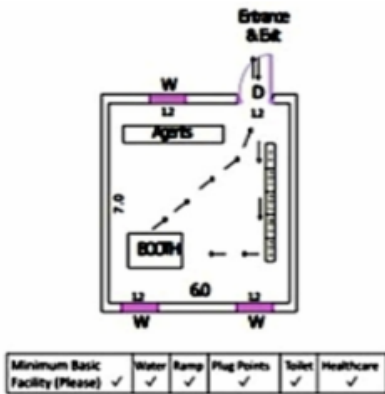

வாக்காளர் பதிவு அலுவலரின்  
கையொப்பம்

Nazri Naksha

Google Map View

Polling Station Building Front View

Polling Station Front View

Cad View

Key MAP View

|   |                                  |  |                                  |  |                                  |
|---|----------------------------------|--|----------------------------------|--|----------------------------------|
| 1<br>பெயர் : குணசேகரன்<br>தந்தை பெயர்: ரமசாமி<br>வீட்டு எண் : 1<br>வயது : 67 பாலினம் : ஆண்                  | WTD3176906<br>Photo is available | 2<br>பெயர் : முகமது ஆஷிக்<br>தந்தை பெயர்: காஜா ஹசன்<br>வீட்டு எண் : 1<br>வயது : 25 பாலினம் : ஆண்           | WTD2334068<br>Photo is available | 3<br>பெயர் : கிருஷ்ணவேணி கி<br>தந்தை பெயர்: கிருஷ்ணசாமி<br>வீட்டு எண் : 1/70<br>வயது : 23 பாலினம் : பெண் | WTD3412301<br>Photo is available |
| 4<br>பெயர் : பாரேவந்த் பாலாஜி<br>தந்தை பெயர்: பால்ராஜ்<br>வீட்டு எண் : 2<br>வயது : 30 பாலினம் : ஆண்         | WTD2334084<br>Photo is available | 5<br>பெயர் : அன்சர் பாட்ஷா<br>தந்தை பெயர்: யூசுப்க்ஹான்<br>வீட்டு எண் : 3-7<br>வயது : 26 பாலினம் : ஆண்     | WTD2334159<br>Photo is available | 6<br>பெயர் : ரஹ்மதுல்லா<br>தந்தை பெயர்: ஹனீஃபா<br>வீட்டு எண் : 7<br>வயது : 43 பாலினம் : ஆண்              | WTD2334258<br>Photo is available |
| 7<br>பெயர் : ருபியா பாணு<br>தந்தை பெயர்: ஜலாலுதீன்<br>வீட்டு எண் : 7<br>வயது : 34 பாலினம் : பெண்            | WTD2334217<br>Photo is available | 8<br>பெயர் : சபீக்<br>தந்தை பெயர்: முஹமத் ஷெரிப்<br>வீட்டு எண் : 7/12<br>வயது : 25 பாலினம் : ஆண்           | WTD2334332<br>Photo is available | 9<br>பெயர் : ஹமீரா<br>தந்தை பெயர்: இஸ்மாயில்<br>வீட்டு எண் : 7/17<br>வயது : 26 பாலினம் : பெண்            | WTD2334282<br>Photo is available |
| 10<br>பெயர் : நக்சானா பர்வீன்<br>தந்தை பெயர்: கௌஸ்மொய்தீன்<br>வீட்டு எண் : 7/17<br>வயது : 23 பாலினம் : பெண் | WTD3210630<br>Photo is available | 11<br>பெயர் : கலீல் ரஹ்மான்<br>தந்தை பெயர்: கௌஇஸு மொய்தீன்<br>வீட்டு எண் : 7/17<br>வயது : 22 பாலினம் : ஆண் | WTD3326311<br>Photo is available | 12<br>பெயர் : யாசர்<br>தந்தை பெயர்: நஜ்ருன்<br>வீட்டு எண் : 7-63<br>வயது : 25 பாலினம் : ஆண்              | WTD2334167<br>Photo is available |
| 13<br>பெயர் : அப்துல் ரஹ்மான்<br>தந்தை பெயர்: இப்ராகிம்<br>வீட்டு எண் : 7-65<br>வயது : 25 பாலினம் : ஆண்     | WTD2334043<br>Photo is available | 14<br>பெயர் : சதீஷ் குமார் ஏ<br>தந்தை பெயர்: ஆறுமுகம்<br>வீட்டு எண் : 7-209-A<br>வயது : 40 பாலினம் : ஆண்   | JBB5737960<br>Photo is available | 15<br>பெயர் : ஆறுமுகம்<br>தந்தை பெயர்: கந்தன்<br>வீட்டு எண் : 7/209 ஏ<br>வயது : 75 பாலினம் : ஆண்         | WTD2604874<br>Photo is available |
| 16<br>பெயர் : ஷர்மிளா<br>கணவர் பெயர்: அதூல்லா<br>வீட்டு எண் : 7-ஏ<br>வயது : 34 பாலினம் : பெண்               | WTD3325552<br>Photo is available | 17<br>பெயர் : ஆ மனோகரன்<br>தாயின் பெயர்: டகாபோந்நூ<br>வீட்டு எண் : 9-1<br>வயது : 41 பாலினம் : ஆண்          | WTD2334233<br>Photo is available | 18<br>பெயர் : தமிழரசி ந<br>கணவர் பெயர்: மனோகரன் ஆ<br>வீட்டு எண் : 9-1<br>வயது : 35 பாலினம் : பெண்        | WTD2334373<br>Photo is available |
| 19<br>பெயர் : அபர்ணா<br>தந்தை பெயர்: மோகன்தாஸ்<br>வீட்டு எண் : 10/14ஏ<br>வயது : 28 பாலினம் : பெண்           | WTD2264885<br>Photo is available | 20<br>பெயர் : ரஷியாமா<br>தந்தை பெயர்: காதர்ஷா<br>வீட்டு எண் : 10/28எ<br>வயது : 64 பாலினம் : பெண்           | WTD3195294<br>Photo is available | 21<br>பெயர் : பாபு<br>தந்தை பெயர்: அஹமத்<br>வீட்டு எண் : 10/64<br>வயது : 34 பாலினம் : ஆண்                | WTD3210291<br>Photo is available |
| 22<br>பெயர் : பேபிரணி<br>தந்தை பெயர்: மோகன்ராஜ்<br>வீட்டு எண் : 10D<br>வயது : 58 பாலினம் : ஆண்              | WTD0675637<br>Photo is available | 23<br>பெயர் : இம்மாஜுவேல்<br>தந்தை பெயர்: ஸ்டெல்லா மேரி<br>வீட்டு எண் : 11<br>வயது : 23 பாலினம் : ஆண்      | WTD3218948<br>Photo is available | 24<br>பெயர் : பாதிமுரிஷா<br>தந்தை பெயர்: முகமது ஷபி<br>வீட்டு எண் : 11/12<br>வயது : 27 பாலினம் : பெண்    | WTD3210507<br>Photo is available |
| 25<br>பெயர் : நலீன்<br>தந்தை பெயர்: ராஜு<br>வீட்டு எண் : 11/37<br>வயது : 31 பாலினம் : ஆண்                   | WTD2264869<br>Photo is available | 26<br>பெயர் : சஜித் அஹமத்<br>தந்தை பெயர்: அஜீஷ்<br>வீட்டு எண் : 11/88<br>வயது : 25 பாலினம் : ஆண்           | WTD2379972<br>Photo is available | 27<br>பெயர் : நீஷ்நா<br>தந்தை பெயர்: முஸ்தபா<br>வீட்டு எண் : 12<br>வயது : 26 பாலினம் : பெண்              | WTD2379956<br>Photo is available |
| 28<br>பெயர் : சையது இப்ராஹிம்<br>தந்தை பெயர்: முகமது சபி<br>வீட்டு எண் : 12/ஏ11<br>வயது : 25 பாலினம் : ஆண்  | WTD3210259<br>Photo is available | 29<br>பெயர் : அன்புஅரசு ந<br>தந்தை பெயர்: நல்லமுத்து<br>வீட்டு எண் : 13/2<br>வயது : 56 பாலினம் : ஆண்       | WTD2334134<br>Photo is available | 30<br>பெயர் : ஜவஹர் அ<br>தந்தை பெயர்: அன்புஅரசு ந<br>வீட்டு எண் : 13/2<br>வயது : 26 பாலினம் : ஆண்        | WTD2334142<br>Photo is available |