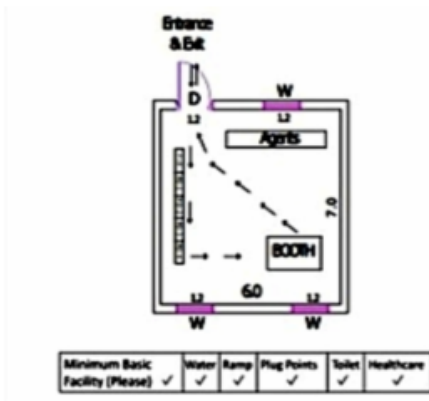

Google Map View

Polling Station Building Front View

Polling Station Front View

Cad View

Key MAP View

1 பெயர் : மல்லிகா கணவர் பெயர் : சுந்தர்ராஜ் வீட்டு எண் : 1 வயது : 61 பாலினம் : பெண் Photo is available	WTD2606234	2 பெயர் : தீபிகா கணவர் பெயர் : ராம்பாலாஜி வீட்டு எண் : 1 வயது : 37 பாலினம் : பெண் Photo is available	WTD1424619	3 பெயர் : சாந்தாமணி கணவர் பெயர் : யாசுப் வீட்டு எண் : 1-1 வயது : 46 பாலினம் : பெண் Photo is available	JBB7626922
4 பெயர் : மகேந்திரன் தந்தை பெயர் : சுப்பராய் வீட்டு எண் : 1/32டி வயது : 73 பாலினம் : ஆண் Photo is available	WTD3634631	5 பெயர் : வீராச்சாமி தந்தை பெயர் : ஆண்டார் வீட்டு எண் : 1-93-11 வயது : 38 பாலினம் : ஆண் Photo is available	WTD0993774	6 பெயர் : அனிதா நா தந்தை பெயர் : நாகராஜ் அலகம்மாள் வீட்டு எண் : 1/93 இ1, வயது : 26 பாலினம் : பெண் Photo is available	WTD2416873
S 7 பெயர் : ரோஸ்லின் ஆரோக்கியா ராணி தந்தை பெயர் : டேவிட் வீட்டு எண் : 27575ஏ வயது : 32 பாலினம் : பெண் Photo is available	WTD2264950	8 பெயர் : யூசுப்கான் தந்தை பெயர் : முகமதுஹாசூன் வீட்டு எண் : 3 வயது : 59 பாலினம் : ஆண் Photo is available	JBB7512312	9 பெயர் : பைசல் ராஜா தந்தை பெயர் : கோயாகுட்டி வீட்டு எண் : 3-1 வயது : 50 பாலினம் : ஆண் Photo is available	WTD2606242
10 பெயர் : குமரேசன் தந்தை பெயர் : பொன்னுசாமி வீட்டு எண் : 3-4 வயது : 55 பாலினம் : ஆண் Photo is available	WTD2606275	11 பெயர் : ராணி கணவர் பெயர் : குமரேசன் வீட்டு எண் : 3-4 வயது : 49 பாலினம் : பெண் Photo is available	JBB7512445	12 பெயர் : முபாரக் கணவர் பெயர் : அன்வர்பாஷா வீட்டு எண் : 4 வயது : 48 பாலினம் : பெண் Photo is available	JBB7947336
13 பெயர் : செர்னா கணவர் பெயர் : சாகுல் அமீது வீட்டு எண் : 4 வயது : 39 பாலினம் : பெண் Photo is available	WTD1286806	14 பெயர் : ஜோ.கேத்ரின் பெனிவோ பேன்சி தந்தை பெயர் : ஜோசப் ஸ்டாலின் வீட்டு எண் : 4/2 வயது : 26 பாலினம் : பெண் Photo is available	WTD3069523	15 பெயர் : சீரின் கணவர் பெயர் : வாஜீக்அலி வீட்டு எண் : 4-32D4 வயது : 50 பாலினம் : பெண் Photo is available	JBB5757216
16 பெயர் : கமலி வள்ளல் கணவர் பெயர் : வள்ளல் வீட்டு எண் : 4 பீ ஆலிவ் பிலாக் வயது : 48 பாலினம் : பெண் Photo is available	WTD3062742	17 பெயர் : ரஹமத் பேகம் கணவர் பெயர் : முகம்மது ரபீக் வீட்டு எண் : 5 வயது : 47 பாலினம் : பெண் Photo is available	WTD0215046	18 பெயர் : முகம்மது ஜக்கிரிய்யா தந்தை பெயர் : ஜான் பாட்சா வீட்டு எண் : 5-44 வயது : 69 பாலினம் : ஆண் Photo is available	WTD1190768
19 பெயர் : ரனீஜா கணவர் பெயர் : முகம்மது ஜக்கிரிய்யா வீட்டு எண் : 5-44 வயது : 55 பாலினம் : பெண் Photo is available	WTD1190750	20 பெயர் : ஷபீர் அஹமத் தந்தை பெயர் : பழனிவேல் வீட்டு எண் : 5-44 வயது : 34 பாலினம் : ஆண் Photo is available	WTD1283977	21 பெயர் : ஹேமாமாலினி கணவர் பெயர் : வெங்கிடேஷ் வீட்டு எண் : 6 வயது : 53 பாலினம் : பெண் Photo is available	JBB7947393
22 பெயர் : சு.சுகன் தந்தை பெயர் : சுசுமார் கணேசன் வீட்டு எண் : 06 வயது : 34 பாலினம் : ஆண் Photo is available	WTD3069507	23 பெயர் : ஞானா தூர்கா தேவி தந்தை பெயர் : குமரேசன் வீட்டு எண் : 6/3 வயது : 25 பாலினம் : பெண் Photo is available	WTD3338134	24 பெயர் : முஹம்மத் அஸாம் தந்தை பெயர் : இப்ராகிம் கான் வீட்டு எண் : 6/43ஏ வயது : 49 பாலினம் : ஆண் Photo is available	WTD3003365
25 பெயர் : அம்பிகா கணவர் பெயர் : பாலன் வீட்டு எண் : 6-46 வயது : 58 பாலினம் : பெண் Photo is available	WTD0215285	26 பெயர் : பாலன் தந்தை பெயர் : வேலாயுதம் வீட்டு எண் : 6/46 (1) வயது : 67 பாலினம் : ஆண் Photo is available	WTD0215293	27 பெயர் : செளகத் அலி அ தந்தை பெயர் : அலிமுத்து எஸ் வீட்டு எண் : 6/53 வயது : 38 பாலினம் : ஆண் Photo is available	WTD3567468
28 பெயர் : அபுதாகிர் தந்தை பெயர் : அலிமுத்து வீட்டு எண் : 6-53 வயது : 35 பாலினம் : ஆண் Photo is available	WTD0934596	29 பெயர் : ஆயிஷா ச கணவர் பெயர் : செளகத் அலி வீட்டு எண் : 6/53 வயது : 30 பாலினம் : பெண் Photo is available	WTD3567443	30 பெயர் : அப்சர்பேகம் கணவர் பெயர் : ஷமீல்அகமது வீட்டு எண் : 7 வயது : 40 பாலினம் : பெண் Photo is available	JBB7626955