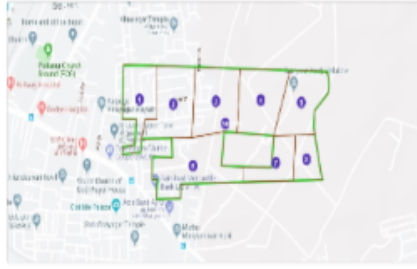

Nazri Naksha