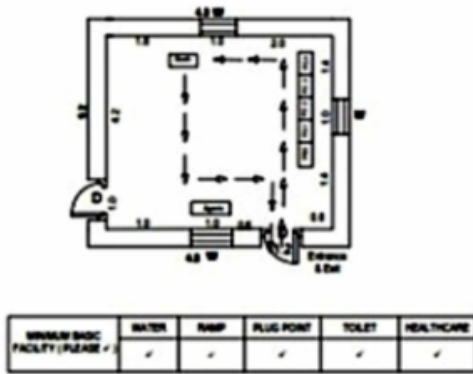

Google Map View

Polling Station Building Front View

Polling Station Front View

Cad View

Key MAP View

1 பெயர் : பெர்னாண்டஸ் ஜார்ஜ் ஐலியன் மால்கம் தந்தை பெயர்: நெவில் பெர்னாண்டஸ் வீட்டு எண் : 1 வயது : 52 பாலினம் : ஆண்	WTD1134865 Photo is available	2 பெயர் : ஜீடி நிவேதா தந்தை பெயர்: ஷிபன் துரை வீட்டு எண் : 1 வயது : 30 பாலினம் : பெண்	WTD11334028 Photo is available	3 பெயர் : ஈஸ்வரமூர்த்தி தந்தை பெயர்: பன்னீர் செல்வம் வீட்டு எண் : 1 வயது : 30 பாலினம் : ஆண்	WTD1134196 Photo is available
4 பெயர் : ரம்பா கணவர் பெயர்: விஜயகுமார் வீட்டு எண் : 1 வயது : 29 பாலினம் : பெண்	WTD1134341 Photo is available	5 பெயர் : ம லாரன்ஸ் பிரேம்குமார் தந்தை பெயர்: மரிய ஜோசப் வீட்டு எண் : 1-பி வயது : 38 பாலினம் : ஆண்	WTD3555836 Photo is available	6 பெயர் : சுகந்தி கணவர் பெயர்: மணிகண்டன் வீட்டு எண் : 1எ வயது : 30 பாலினம் : பெண்	WTD3004082 Photo is available
7 பெயர் : நிட்ரிஸியா நிஷி தந்தை பெயர்: டேவிட் ஆலிவர் வீட்டு எண் : 02 வயது : 24 பாலினம் : பெண்	WTD3458817 Photo is available	8 பெயர் : நத்தர் ஷா தந்தை பெயர்: அல்லா பிச்சை வீட்டு எண் : 2A2 வயது : 36 பாலினம் : ஆண்	WTD1134204 Photo is available	9 பெயர் : கிளாட் ஸ்டோன் தந்தை பெயர்: ஸ்டீபன் வீட்டு எண் : 3 வயது : 29 பாலினம் : ஆண்	WTD3084555 Photo is available
10 பெயர் : ஆகாஷ் தந்தை பெயர்: பிரகாஷ் வீட்டு எண் : 3-82d வயது : 27 பாலினம் : ஆண்	WTD2247955 Photo is available	11 பெயர் : ஜோசப் தந்தை பெயர்: பௌலோஸ் வீட்டு எண் : 6 வயது : 75 பாலினம் : ஆண்	WTD1856004 Photo is available	12 பெயர் : மேரி ஜோசப் கணவர் பெயர்: ஜோசப் வீட்டு எண் : 6 வயது : 64 பாலினம் : பெண்	WTD1855766 Photo is available
# 13 பெயர் : வீனா செபாஸ்டீன் கணவர் பெயர்: செபஸ்டீன் வீட்டு எண் : 6 வயது : 54 பாலினம் : பெண்	WTD3379062 Photo is available	14 பெயர் : பௌலோஸ் அலியஸ் தந்தை பெயர்: ஜோசப் வீட்டு எண் : 6 வயது : 43 பாலினம் : ஆண்	WTD1855907 Photo is available	15 பெயர் : நான்சி பால் த கணவர் பெயர்: பௌலோஸ்அலிஸ்ஹீஜோ வீட்டு எண் : 6 வயது : 38 பாலினம் : பெண்	WTD1855758 Photo is available
# 16 பெயர் : சுஜின் சு த தந்தை பெயர்: சுகுமாரமன் வீட்டு எண் : 7-1 வயது : 42 பாலினம் : ஆண்	WTD1134022 Photo is available	17 பெயர் : ஷைனி ஜான் கணவர் பெயர்: சுஜின் வீட்டு எண் : 7-1 வயது : 40 பாலினம் : பெண்	WTD1134394 Photo is available	18 பெயர் : பெட்ரிசியா மெர்சி கணவர் பெயர்: டிமாண்டி வீட்டு எண் : 9 வயது : 62 பாலினம் : பெண்	WTD0999011 Photo is available
# 19 பெயர் : டெல்வின் திவாஸ் தந்தை பெயர்: ஜான் லூயிஷ் வீட்டு எண் : 9/9 வயது : 22 பாலினம் : ஆண்	WTD3400751 Photo is available	20 பெயர் : அத்துல் தாயின் பெயர்: தனுஜா வீட்டு எண் : 9/9ஏ திரு சபரி நிவாஸ் வயது : 21 பாலினம் : ஆண்	WTD3723541 Photo is available	21 பெயர் : வேலாயுதன் செ தந்தை பெயர்: செல்வன் ஆச்சரி வீட்டு எண் : 9-26 வயது : 68 பாலினம் : ஆண்	WTD2627511 Photo is available
22 பெயர் : பிரபாலோச்சனா கணவர் பெயர்: வேலாயுதன் செ வீட்டு எண் : 9-26 வயது : 59 பாலினம் : பெண்	WTD2627529 Photo is available	23 பெயர் : விக்னேஷ் குமார் தந்தை பெயர்: வேலாயுதம் வீட்டு எண் : 9-26 வயது : 35 பாலினம் : ஆண்	WTD0593145 Photo is available	24 பெயர் : மோகன் தந்தை பெயர்: ராமசாமி வீட்டு எண் : 9-27 வயது : 29 பாலினம் : ஆண்	WTD1716661 Photo is available
25 பெயர் : சுப்பராமன் தாயின் பெயர்: அன்னம் வீட்டு எண் : 9-48 வயது : 62 பாலினம் : ஆண்	WTD1134212 Photo is available	26 பெயர் : கற்பகம் கணவர் பெயர்: அருண் வீட்டு எண் : 9-55A1 வயது : 32 பாலினம் : பெண்	WTD1425699 Photo is available	27 பெயர் : பாத்திமா கணவர் பெயர்: முகமது ஷபி வீட்டு எண் : 9-58 வயது : 69 பாலினம் : பெண்	WTD1425707 Photo is available
28 பெயர் : ஆஷிகா தந்தை பெயர்: ராஜேந்தரன் வீட்டு எண் : 9/65 வயது : 23 பாலினம் : பெண்	WTD3084621 Photo is available	29 பெயர் : கௌசிகா தந்தை பெயர்: ராமச்சந்திரன் வீட்டு எண் : 9B வயது : 28 பாலினம் : பெண்	WTD1716927 Photo is available	30 பெயர் : ஆவ்ரில் பெர்னடேட் ப்ருட்டி கணவர் பெயர்: சார்லஸ் ஜான்ப்ருட்டி வீட்டு எண் : 11 வயது : 70 பாலினம் : பெண்	WTD3065422 Photo is available