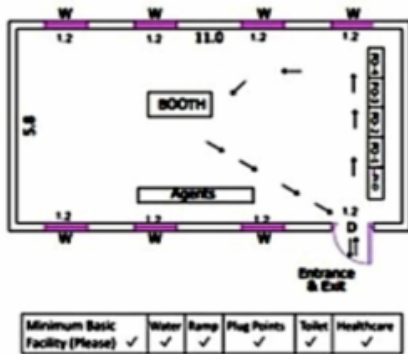

Google Map View

Polling Station Building Front View

Polling Station Front View

Cad View

Key MAP View

1 பெயர் : பவுலோஸ் தந்தை பெயர்: செரியான் வீட்டு எண் : 1 வயது : 76 பாலினம் : ஆண் Photo is available	WTD0559013	2 பெயர் : சகாயராஜ் தந்தை பெயர்: சன்னையா வீட்டு எண் : 1 வயது : 68 பாலினம் : ஆண் Photo is available	WTD0559260	3 பெயர் : விஜயன் தந்தை பெயர்: கிருஷ்ணன் வீட்டு எண் : 1 வயது : 64 பாலினம் : ஆண் Photo is available	WTD0559062
4 பெயர் : கிருஷ்ணன் தந்தை பெயர்: மாரியப்பன் வீட்டு எண் : 1 வயது : 63 பாலினம் : ஆண் Photo is available	WTD0559039	5 பெயர் : மேரி கணவர் பெயர்: பவுலோஸ் வீட்டு எண் : 1 வயது : 58 பாலினம் : பெண் Photo is available	WTD0559021	6 பெயர் : தங்கதுரை தந்தை பெயர்: சாமுவேல் வீட்டு எண் : 1 வயது : 56 பாலினம் : ஆண் Photo is available	WTD0559286
7 பெயர் : ஜாஸ்மின் கணவர் பெயர்: தங்கதுரை வீட்டு எண் : 1 வயது : 53 பாலினம் : பெண் Photo is available	WTD0559237	# 8 பெயர் : மேனகா தேவி கணவர் பெயர்: சாமுவேல் பேட்ரிக் வீட்டு எண் : 64பி வயது : 48 பாலினம் : பெண் Photo is available	WTD0559104	9 பெயர் : சினி கணவர் பெயர்: ஜீவானந்தன் வீட்டு எண் : 1 வயது : 46 பாலினம் : பெண் Photo is available	WTD0559005
10 பெயர் : பிரபு தந்தை பெயர்: கிருஷ்ணராஜ் வீட்டு எண் : 1 வயது : 42 பாலினம் : ஆண் Photo is available	WTD1241231	11 பெயர் : ஸ்ரீதர் தந்தை பெயர்: கிருஷ்ணன் வீட்டு எண் : 1 வயது : 41 பாலினம் : ஆண் Photo is available	WTD0559054	12 பெயர் : தேவகி தந்தை பெயர்: ஜெகதீஷ்சன் வீட்டு எண் : 1 வயது : 40 பாலினம் : பெண் Photo is available	WTD0559211
13 பெயர் : உதயகுமார் தந்தை பெயர்: பாபு வீட்டு எண் : 1 வயது : 39 பாலினம் : ஆண் Photo is available	WTD0559088	14 பெயர் : தினேஷ்குமார் தந்தை பெயர்: கிருஷ்ணன் வீட்டு எண் : 1 வயது : 39 பாலினம் : ஆண் Photo is available	WTD0559047	15 பெயர் : ஜெனிபர் தந்தை பெயர்: சகாயராஜ் வீட்டு எண் : 1 வயது : 37 பாலினம் : பெண் Photo is available	WTD0559278
16 பெயர் : பத்மாதேவி தந்தை பெயர்: தெய்வராயன் வீட்டு எண் : 1 வயது : 35 பாலினம் : பெண் Photo is available	WTD0559112	17 பெயர் : ஆறுமுகம் தந்தை பெயர்: பாலன் வீட்டு எண் : 1 வயது : 35 பாலினம் : ஆண் Photo is available	WTD1334614	18 பெயர் : அமுபாரக் தந்தை பெயர்: அக்பர் வீட்டு எண் : 1 வயது : 25 பாலினம் : ஆண் Photo is available	WTD3552809
S 19 பெயர் : அஷ்விதா நேய்ஸ் தந்தை பெயர்: தோபில் ஜார்ஜ் வீட்டு எண் : 1 வயது : 23 பாலினம் : பெண் Photo is available	WTD3532108	20 பெயர் : ஐஸ்வர்யா தந்தை பெயர்: ஹரிமுருகன் வீட்டு எண் : 1/3 வயது : 27 பாலினம் : பெண் Photo is available	WTD3703857	21 பெயர் : லீலாவதி கணவர் பெயர்: சண்முகம் வீட்டு எண் : 1/62 எஃப் 2 வயது : 62 பாலினம் : பெண் Photo is available	WTD0559179
22 பெயர் : எஸ்தர் தந்தை பெயர்: நோபுல் மோகந்தாஸ் வீட்டு எண் : 1/65-ஏ வயது : 37 பாலினம் : பெண் Photo is available	WTD1133354	23 பெயர் : சுமதி கணவர் பெயர்: மணிவண்ணன் வீட்டு எண் : 1/81 வயது : 55 பாலினம் : பெண் Photo is available	WTD2405116	24 பெயர் : விக்னெஷ்வரன் தாயின் பெயர்: சுமதி வீட்டு எண் : 1/181 வயது : 25 பாலினம் : ஆண் Photo is available	WTD2390284
25 பெயர் : திவ்வாணி கணவர் பெயர்: விஜய் குமார் வீட்டு எண் : 1எரி வயது : 37 பாலினம் : பெண் Photo is available	WTD3527504	26 பெயர் : பிரபாகரன் கணவர் பெயர்: சின்டன் நாயர் வீட்டு எண் : 1x வயது : 60 பாலினம் : பெண் Photo is available	WTD0785253	27 பெயர் : பாண்டிசெல்வி கணவர் பெயர்: ஜோசப் பாண்டியன் வீட்டு எண் : 1x வயது : 56 பாலினம் : பெண் Photo is available	WTD0785915
28 பெயர் : மாரியம்மாள் கணவர் பெயர்: பிரபாகரன் வீட்டு எண் : 1x வயது : 53 பாலினம் : பெண் Photo is available	WTD0785311	29 பெயர் : கிருஷ்ணமுர்த்தி தந்தை பெயர்: ரமணி வீட்டு எண் : 1x வயது : 41 பாலினம் : ஆண் Photo is available	WTD0785212	30 பெயர் : அர்ச்சனா தந்தை பெயர்: ஜோசப் பாண்டியன் வீட்டு எண் : 1x வயது : 33 பாலினம் : பெண் Photo is available	WTD0785246