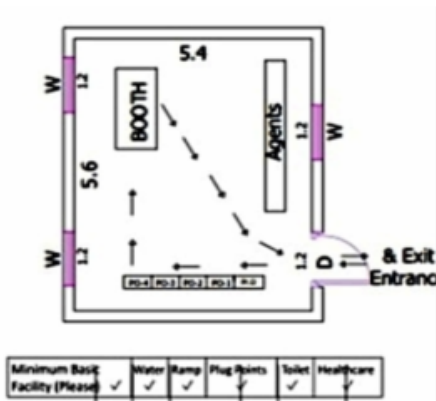

Google Map View

Polling Station Building Front View

Polling Station Front View

Cad View

Key MAP View

1 பெயர் : ஜெபராஜ் இதரர் பெயர் : சுந்தர் தினேஷ் குமார் வீட்டு எண் : 0 வயது : 20 பாலினம் : ஆண் Photo is available	WTD3545126	2 பெயர் : சசிகலா தந்தை பெயர் : நிக்சன் வீட்டு எண் : 1-1A வயது : 45 பாலினம் : பெண் Photo is available	WTD0937441	3 பெயர் : ஐஷ்வர்யா தந்தை பெயர் : ஹரிமுருகன் வீட்டு எண் : 1/3 வயது : 27 பாலினம் : பெண் Photo is available	WTD3005055
4 பெயர் : நந்தகோபால் தந்தை பெயர் : பால்ராஜ் வீட்டு எண் : 1/43ஏந வயது : 55 பாலினம் : ஆண் Photo is available	WTD3081833	5 பெயர் : விஸ்வநாதன் தந்தை பெயர் : தாமோதரன் வீட்டு எண் : 1/62சி வயது : 71 பாலினம் : ஆண் Photo is available	WTD2628162	6 பெயர் : ஷரண் விகாஸ் தந்தை பெயர் : கருப சாமி வீட்டு எண் : 4 வயது : 26 பாலினம் : ஆண் Photo is available	WTD3191178
7 பெயர் : சிந்து கணவர் பெயர் : மதிவாணன் வீட்டு எண் : 4ஏ வயது : 32 பாலினம் : பெண் Photo is available	WTD3338811	8 பெயர் : உதயகுமார் தந்தை பெயர் : கண்ணன் வீட்டு எண் : 5 வயது : 49 பாலினம் : ஆண் Photo is available	WTD0218768	9 பெயர் : ஜயா கணவர் பெயர் : மணிகண்டன் வீட்டு எண் : 6 வயது : 51 பாலினம் : பெண் Photo is available	WTD3004900
10 பெயர் : செல்வக்குமாரி கணவர் பெயர் : மணிகண்டன் வீட்டு எண் : 7-4A வயது : 41 பாலினம் : பெண் Photo is available	WTD1130491	11 பெயர் : சந்திரா ஹாக்ஸ் கணவர் பெயர் : ட்ரவர் ஹாக்ஸ் வீட்டு எண் : 7-27 வயது : 56 பாலினம் : பெண் Photo is available	WTD0218818	12 பெயர் : லோகேஷ்குமார் தந்தை பெயர் : நாகராஜன் வீட்டு எண் : 7-30 வயது : 30 பாலினம் : ஆண் Photo is available	WTD1718337
13 பெயர் : சித்திக் தந்தை பெயர் : சிராஜ்தீன் வீட்டு எண் : 7-33 வயது : 56 பாலினம் : ஆண் Photo is available	WTD0297259	14 பெயர் : பெமீஸ் தந்தை பெயர் : மொஹத்யூசுப் வீட்டு எண் : 7C வயது : 35 பாலினம் : பெண் Photo is available	WTD0677468	15 பெயர் : அப்துல் அஜீஸ் தந்தை பெயர் : ஹசன் வீட்டு எண் : 7-D1 வயது : 30 பாலினம் : ஆண் Photo is available	WTD1130483
16 பெயர் : கணேஷ் தந்தை பெயர் : ரவிகுமார் வீட்டு எண் : 9/10பீ வயது : 26 பாலினம் : ஆண் Photo is available	WTD2402451	17 பெயர் : எப்சிபா கணவர் பெயர் : ஆரோக்கியதாஸ் வீட்டு எண் : 9-15 வயது : 49 பாலினம் : பெண் Photo is available	WTD1718675	18 பெயர் : ஸம்பேல தந்தை பெயர் : அந்தோனி பிரபாகரன் வீட்டு எண் : 9/15-2 வயது : 26 பாலினம் : ஆண் Photo is available	WTD2402501
19 பெயர் : செல்வி கணவர் பெயர் : கருப்பசாமி வீட்டு எண் : 9/25 வயது : 51 பாலினம் : பெண் Photo is available	WTD3004959	20 பெயர் : கீதா பிரியா கணவர் பெயர் : ஜெரின் வீட்டு எண் : 9/28ஈ வயது : 29 பாலினம் : பெண் Photo is available	WTD3191251	21 பெயர் : சையத் ஷந்வால தந்தை பெயர் : நிஷர் அஹமத் வீட்டு எண் : 9/42ஏ வயது : 24 பாலினம் : ஆண் Photo is available	WTD3321510
22 பெயர் : ஹசீன கணவர் பெயர் : முஹம்மத் மொய்தீன் வீட்டு எண் : 9/51 வயது : 30 பாலினம் : பெண் Photo is available	WTD3189297	23 பெயர் : சைபுல்லா தந்தை பெயர் : பஸ்லுல் ஹக் வீட்டு எண் : 9-58A வயது : 44 பாலினம் : ஆண் Photo is available	WTD1718584	24 பெயர் : பஸ்கீஸ் பீவி கணவர் பெயர் : ஷாகுல் ஹமீது வீட்டு எண் : 9-58A வயது : 39 பாலினம் : பெண் Photo is available	WTD1718667
25 பெயர் : அருண் ஃபிரான்சிஸ் தந்தை பெயர் : மரியா செல்வம் வீட்டு எண் : 10/15 வயது : 23 பாலினம் : ஆண் Photo is available	WTD3176245	26 பெயர் : ஹரிஹரன் தந்தை பெயர் : ராமகிருஷ்ணன் வீட்டு எண் : 10-E2 வயது : 58 பாலினம் : ஆண் Photo is available	WTD2628014	27 பெயர் : இம்மானுவேல் சேவியர் அ தந்தை பெயர் : ஆரோக்கிய சாமி வீட்டு எண் : 11-7d வயது : 28 பாலினம் : ஆண் Photo is available	WTD2214740
28 பெயர் : சோபியா சுகந்தி கணவர் பெயர் : விக்டர் கிறிஸ்துதாஸ் கோயிலராஜ் வீட்டு எண் : 11-8A வயது : 51 பாலினம் : பெண் Photo is available	WTD1130517	29 பெயர் : கார்த்திகேயன் தந்தை பெயர் : சுவாமிநாதன் வீட்டு எண் : 11-17 வயது : 29 பாலினம் : ஆண் Photo is available	WTD1336346	30 பெயர் : ஹரிணி தந்தை பெயர் : சுவாமிநாதன் வீட்டு எண் : 11-17 வயது : 24 பாலினம் : பெண் Photo is available	WTD3004942