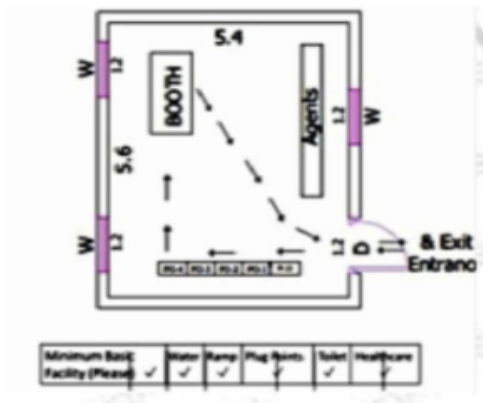

Google Map View

Polling Station Building Front View

Polling Station Front View

Cad View

Key MAP View

1 பெயர் : மயில்சாமி தந்தை பெயர்: பழனிசாமி வீட்டு எண் : 1 வயது : 81 பாலினம் : ஆண்	WTD2625283 Photo is available	2 பெயர் : அங்காத்தான் கணவர் பெயர்: மயில்சாமி வீட்டு எண் : 1 வயது : 71 பாலினம் : பெண்	WTD2625291 Photo is available	3 பெயர் : பரமசிவம் தந்தை பெயர்: மயில்சாமி வீட்டு எண் : 1 வயது : 50 பாலினம் : ஆண்	WTD2625309 Photo is available
4 பெயர் : செண்பகவள்ளி தந்தை பெயர்: குணசேகர் வீட்டு எண் : 1 வயது : 29 பாலினம் : பெண்	WTD1334762 Photo is available	5 பெயர் : கமலக்கண்ணன் தந்தை பெயர்: துரைசாமி வீட்டு எண் : 1A வயது : 48 பாலினம் : ஆண்	WTD2625317 Photo is available	6 பெயர் : நந்தகோபால் தந்தை பெயர்: துரைசாமி வீட்டு எண் : 1A வயது : 45 பாலினம் : ஆண்	JBB1736560 Photo is available
7 பெயர் : கோமதி கணவர் பெயர்: தாமோதரன் வீட்டு எண் : 3 வயது : 57 பாலினம் : பெண்	WTD2625341 Photo is available	8 பெயர் : நந்தகோபால் தந்தை பெயர்: சின்னசாமி வீட்டு எண் : 3 வயது : 51 பாலினம் : ஆண்	WTD2625358 Photo is available	9 பெயர் : யசோதை கணவர் பெயர்: நந்தகோபால் வீட்டு எண் : 3 வயது : 44 பாலினம் : பெண்	JBB7635238 Photo is available
10 பெயர் : சாந்தகுமாரி கணவர் பெயர்: ராமகிருஷ்ணன் வீட்டு எண் : 3A வயது : 76 பாலினம் : பெண்	WTD2625366 Photo is available	11 பெயர் : பாபு தந்தை பெயர்: ராமகிருஷ்ணன் வீட்டு எண் : 3A வயது : 54 பாலினம் : ஆண்	WTD2625374 Photo is available	12 பெயர் : தீபா கணவர் பெயர்: பாபு வீட்டு எண் : 3A வயது : 49 பாலினம் : பெண்	JBB5784939 Photo is available
13 பெயர் : அபிலாஷ் தந்தை பெயர்: சிவதாஸன் வீட்டு எண் : 5-85 வயது : 34 பாலினம் : ஆண்	WTD0785824 Photo is available	14 பெயர் : காந்தியம்மாள் கணவர் பெயர்: ஆதிமுலம் வீட்டு எண் : 7 வயது : 75 பாலினம் : பெண்	WTD1241116 Photo is available	15 பெயர் : ஷீலா நேசமணி கணவர் பெயர்: அம்பேத்கர் வீட்டு எண் : 7 வயது : 49 பாலினம் : பெண்	WTD1241090 Photo is available
16 பெயர் : சுமதி கணவர் பெயர்: கோட்டிஸ்வரன் வீட்டு எண் : 7 வயது : 49 பாலினம் : பெண்	WTD1241108 Photo is available	17 பெயர் : அம்பேத்கர் தந்தை பெயர்: தியாகராஜன் வீட்டு எண் : 7-70 வயது : 54 பாலினம் : ஆண்	WTD1241454 Photo is available	18 பெயர் : உமா கணவர் பெயர்: ராஜன் வீட்டு எண் : 8 வயது : 58 பாலினம் : பெண்	JBB5784863 Photo is available
19 பெயர் : ஹரிப்பிரியா தாயின் பெயர்: தனலட்சுமி வீட்டு எண் : 9 வயது : 32 பாலினம் : பெண்	WTD1241181 Photo is available	20 பெயர் : நாசர் தந்தை பெயர்: குலாப் ஜான் வீட்டு எண் : 9-4 வயது : 35 பாலினம் : ஆண்	WTD1133628 Photo is available	21 பெயர் : டேவிட் அருள் ராஜ் தாயின் பெயர்: பார்வதி வீட்டு எண் : 9-15 வயது : 33 பாலினம் : ஆண்	WTD0936674 Photo is available
22 பெயர் : பிரவீன் குமார் தந்தை பெயர்: பாலசுந்தரம் வீட்டு எண் : 9-20 வயது : 31 பாலினம் : ஆண்	WTD0785154 Photo is available	23 பெயர் : ஆரோக்கியா செல்லி கணவர் பெயர்: மோகன் வீட்டு எண் : 9/25 வயது : 61 பாலினம் : பெண்	WTD3119526 Photo is available	24 பெயர் : விஜய லட்சுமி .ஏம தந்தை பெயர்: மகேஷ் குமார் வீட்டு எண் : 9-27 வயது : 24 பாலினம் : பெண்	WTD3185113 Photo is available
25 பெயர் : சஜினா கணவர் பெயர்: அலாவுதீன் வீட்டு எண் : 9-33 வயது : 35 பாலினம் : பெண்	WTD0785576 Photo is available	26 பெயர் : ரம்யா தந்தை பெயர்: குப்புசாமி வீட்டு எண் : 9-33 வயது : 31 பாலினம் : பெண்	WTD1717891 Photo is available	27 பெயர் : உஷா சகாய ராணி கணவர் பெயர்: மார்ட்டின் வீட்டு எண் : 9/39/26ஏ வயது : 38 பாலினம் : பெண்	WTD3595972 Photo is available
28 பெயர் : திலார் தந்தை பெயர்: முகமது வீட்டு எண் : 9/44 வயது : 64 பாலினம் : ஆண்	WTD3338787 Photo is available	29 பெயர் : பி குட்டி கணவர் பெயர்: திலார் வீட்டு எண் : 9/44 வயது : 60 பாலினம் : பெண்	WTD3338779 Photo is available	30 பெயர் : சரஸ்வதி கணவர் பெயர்: ஆறுமுகம் வீட்டு எண் : 9-52a வயது : 62 பாலினம் : பெண்	WTD1717792 Photo is available