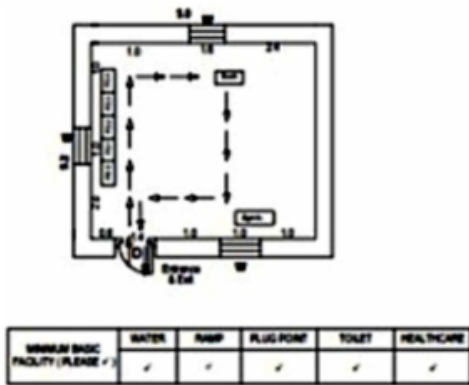

Google Map View

Polling Station Building Front View

Polling Station Front View

Cad View

Key MAP View

1 பெயர் : சண்முக வடிவு கணவர் பெயர்: புலிகுட்டி வீட்டு எண் : 0 வயது : 30 பாலினம் : பெண்	WTD3771078 Photo is available	2 பெயர் : அருண் ராஜேஷ் தந்தை பெயர்: செல்வராஜ் வீட்டு எண் : 1 வயது : 40 பாலினம் : ஆண்	WTD2335495 Photo is available	3 பெயர் : அஞ்சலி தந்தை பெயர்: கண்ணாயிரம் வீட்டு எண் : 1/40 வயது : 28 பாலினம் : பெண்	WTD3005337 Photo is available
4 பெயர் : ரேவதி தந்தை பெயர்: கண்ணாயிரம் வீட்டு எண் : 1-40 வயது : 23 பாலினம் : பெண்	WTD3116233 Photo is available	5 பெயர் : அன்னபேல் மரியா ஜான்சன் தந்தை பெயர்: ஜான்சன் வீட்டு எண் : 1 ஏ/50,நேதாஜி நகர் வயது : 27 பாலினம் : பெண்	WTD3781424 Photo is available	6 பெயர் : தேவி கிருபா கணவர் பெயர்: பால் ஆருளானந்தம் வீட்டு எண் : 1X வயது : 54 பாலினம் : பெண்	WTD0859900 Photo is available
7 பெயர் : வர்க்கீஸ் தந்தை பெயர்: வர்க்கீஸ் வீட்டு எண் : 2 வயது : 78 பாலினம் : ஆண்	WTD2631166 Photo is available	8 பெயர் : பிலோமினா கணவர் பெயர்: வர்க்கீஸ் வீட்டு எண் : 2 வயது : 69 பாலினம் : பெண்	WTD2631174 Photo is available	9 பெயர் : லூயிஷ் பால் தந்தை பெயர்: ஜேசப் வீட்டு எண் : 2 வயது : 59 பாலினம் : ஆண்	WTD2248961 Photo is available
10 பெயர் : பிலோமினா கணவர் பெயர்: லூயிஷ் பால் வீட்டு எண் : 2 வயது : 51 பாலினம் : பெண்	WTD2280535 Photo is available	11 பெயர் : விமல்குமார் தந்தை பெயர்: ராஜன்பாபு வீட்டு எண் : 2/1 வயது : 28 பாலினம் : ஆண்	WTD3273737 Photo is available	12 பெயர் : இர்பான தந்தை பெயர்: பாபுலால் வீட்டு எண் : 2ஏ 1/1 திருவள்ளூர் தெரு வயது : 25 பாலினம் : பெண்	XRQ1415132 Photo is available
13 பெயர் : சாதகதுல்லா தந்தை பெயர்: ஆள்பிச்சை வீட்டு எண் : 2ஏ2 வயது : 29 பாலினம் : ஆண்	WTD2265320 Photo is available	14 பெயர் : கெழியல் தந்தை பெயர்: இம்மானுவேல் முருகன் வீட்டு எண் : 3/37 வயது : 22 பாலினம் : பெண்	WTD3338910 Photo is available	15 பெயர் : மீனாட்சி தந்தை பெயர்: சரவணன் -- வீட்டு எண் : 3-82 வயது : 57 பாலினம் : ஆண்	WTD1425379 Photo is available
16 பெயர் : விஜயா குமரி கணவர் பெயர்: சுந்தராஜ் வீட்டு எண் : 3/82உ வயது : 60 பாலினம் : பெண்	WTD3338902 Photo is available	17 பெயர் : ஜாம்ளிணா கணவர் பெயர்: முஹம்மத் ஆஷிக் வீட்டு எண் : 3ஏ வயது : 23 பாலினம் : பெண்	WTD3624723 Photo is available	18 பெயர் : பூப்பம் கணவர் பெயர்: தெவதாஸ் வீட்டு எண் : 4 வயது : 71 பாலினம் : பெண்	WTD0569483 Photo is available
19 பெயர் : ராகப்ரியா தந்தை பெயர்: யுவராஜ் வீட்டு எண் : 4 வயது : 34 பாலினம் : பெண்	WTD0569061 Photo is available	20 பெயர் : ஜனார்த்தனன் தந்தை பெயர்: குஞ்சப்பு வீட்டு எண் : 4-1 வயது : 71 பாலினம் : ஆண்	WTD2631182 Photo is available	21 பெயர் : யாமினி சிந்து டே கணவர் பெயர்: டேனியல் ஜோசப் வீட்டு எண் : 4/47 விநாயகர் கோவில் வீதி வயது : 35 பாலினம் : பெண்	WTD3726221 Photo is available
22 பெயர் : கிருஷ்ணன் குட்டிநம்பிஷன் தந்தை பெயர்: நிலகண்டன் நம்பிசன் வீட்டு எண் : 5 வயது : 89 பாலினம் : ஆண்	WTD0216630 Photo is available	23 பெயர் : காமராஜ் லெ தந்தை பெயர்: லெட்சுமணன் வீட்டு எண் : 5/4 ஆர் எம் சி காம்பலெகல் வயது : 28 பாலினம் : ஆண்	WTD3762630 Photo is available	24 பெயர் : இந்துமதி கணவர் பெயர்: குணசேகரன் வீட்டு எண் : 5--545 வயது : 34 பாலினம் : பெண்	WTD1333301 Photo is available
25 பெயர் : கார்த்திகா மு கணவர் பெயர்: கனகராஜ் நா வீட்டு எண் : 5 ஏ வயது : 40 பாலினம் : பெண்	WTD3629797 Photo is available	26 பெயர் : ஃபரா ஹாஜீரா தந்தை பெயர்: அம்ஜத் ஆபித் அலி வீட்டு எண் : 5 நியூயார்க் அவென்யூ வயது : 20 பாலினம் : பெண்	WTD3620994 Photo is available	27 பெயர் : ஜிஷா கணவர் பெயர்: கோபால கிருஷ்ணன் வீட்டு எண் : 6-1 வயது : 54 பாலினம் : பெண்	WTD2215390 Photo is available
28 பெயர் : ஜினி தந்தை பெயர்: கோபால கிருஷ்ணன் வீட்டு எண் : 6-1 வயது : 52 பாலினம் : பெண்	WTD2215234 Photo is available	29 பெயர் : யோகனந்தம் தந்தை பெயர்: மகாலிங்கம் வீட்டு எண் : 6-1 வயது : 44 பாலினம் : ஆண்	JBB5770755 Photo is available	30 பெயர் : குலம்தாஸ்தவரீர் எம் தந்தை பெயர்: இஸ்மாயில் வீட்டு எண் : 6-23-B வயது : 68 பாலினம் : ஆண்	WTD2419943 Photo is available