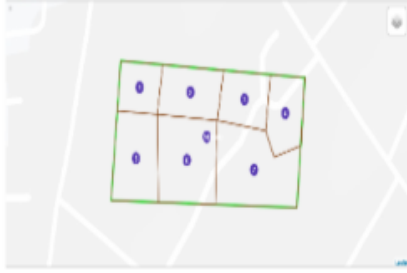

Nazri Naksha