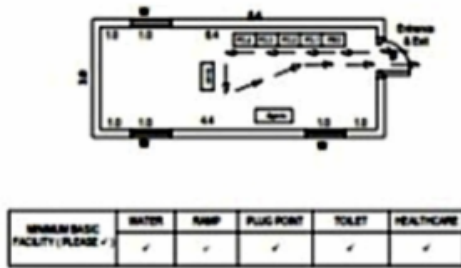

Google Map View

Polling Station Building Front View

Polling Station Front View

Cad View

Key MAP View

1 பெயர் : செல்வி கணவர் பெயர்: தயாலன் வீட்டு எண் : 1 வயது : 73 பாலினம் : பெண் Photo is available	WTD0640649	2 பெயர் : தயாளன் தந்தை பெயர்: அங்கமுத்து வீட்டு எண் : 1 வயது : 71 பாலினம் : ஆண் Photo is available	WTD0640763	3 பெயர் : மனோகர்ராஜ் தந்தை பெயர்: தயாலன் வீட்டு எண் : 1 வயது : 48 பாலினம் : ஆண் Photo is available	WTD0640631
4 பெயர் : பொன்னொளி கணவர் பெயர்: அர்ஜுன் முத்து வீட்டு எண் : 1 வயது : 48 பாலினம் : பெண் Photo is available	WTD3191046	5 பெயர் : சுபாஷினி கணவர் பெயர்: மனோகர்ராஜ் வீட்டு எண் : 1 வயது : 41 பாலினம் : பெண் Photo is available	WTD0640854	6 பெயர் : தினேஷ்குமார் செ தந்தை பெயர்: செந்தில்குமார் மு வீட்டு எண் : 2(1) வயது : 23 பாலினம் : ஆண் Photo is available	WTD3241049
7 பெயர் : முபீநா பேகம் கணவர் பெயர்: முஹம்மத் அநேப வீட்டு எண் : 2ஆ வயது : 39 பாலினம் : பெண் Photo is available	WTD3005469	8 பெயர் : சாமிநாதன் தந்தை பெயர்: ஆறுமுகம் வீட்டு எண் : 4-46 வயது : 68 பாலினம் : ஆண் Photo is available	WTD0384065	9 பெயர் : கீர்த்திகா தந்தை பெயர்: சாமிநாதன் வீட்டு எண் : 4-46 வயது : 35 பாலினம் : பெண் Photo is available	WTD0384057
10 பெயர் : நிலாவர் நிஷா கணவர் பெயர்: அக்பர் பாஷா வீட்டு எண் : 5 வயது : 61 பாலினம் : பெண் Photo is available	WTD1879774	11 பெயர் : சுரேஷ் குமார் தந்தை பெயர்: சாமுவேல் ராஜ் வீட்டு எண் : 6/9 வயது : 67 பாலினம் : ஆண் Photo is available	WTD3005485	12 பெயர் : ராகுல் பிராங்க்லின் எஸ்தர் ராஜ் தந்தை பெயர்: நெல்சன் பாண்டியன் வீட்டு எண் : 7எ7 வயது : 23 பாலினம் : ஆண் Photo is available	WTD3219763
13 பெயர் : அக்பர்ஷா தந்தை பெயர்: அனீபா வீட்டு எண் : 9-1 வயது : 66 பாலினம் : ஆண் Photo is available	WTD0569624	14 பெயர் : ஸவ்ஜத் நிலா கணவர் பெயர்: அன்ஸாரி வீட்டு எண் : 9-1 வயது : 38 பாலினம் : பெண் Photo is available	WTD0569186	15 பெயர் : ஆரோக்கிய லாரன்ஸ் தந்தை பெயர்: தனராஜ் வீட்டு எண் : 9/2 வயது : 53 பாலினம் : ஆண் Photo is available	WTD3159761
16 பெயர் : கௌதம் தந்தை பெயர்: அழகு வீட்டு எண் : 9/18 எ வயது : 26 பாலினம் : ஆண் Photo is available	WTD2335511	17 பெயர் : சில்வஸ்டார் குழந்தைராஜ் தாயின் பெயர்: எலிபுத வீட்டு எண் : 11 வயது : 33 பாலினம் : ஆண் Photo is available	WTD1136340	18 பெயர் : மோனிகா நோயல் தந்தை பெயர்: பெர்னார்ட் நோயல் வீட்டு எண் : 11-20 வயது : 23 பாலினம் : பெண் Photo is available	WTD3219748
19 பெயர் : கஸ்தூரி தந்தை பெயர்: மாரிமுத்து வீட்டு எண் : 11/44 வயது : 25 பாலினம் : பெண் Photo is available	WTD2402667	20 பெயர் : கோ பிரதீப் குமார் தந்தை பெயர்: கு. கோபாலகிருஷ்ணன் வீட்டு எண் : 11-82K வயது : 34 பாலினம் : ஆண் Photo is available	WTD1333277	21 பெயர் : சிவதாஸ் தந்தை பெயர்: கருப்புசாமி வீட்டு எண் : 12 வயது : 59 பாலினம் : ஆண் Photo is available	JBB7348840
22 பெயர் : ஹால் வின்ஸ்டன் பாக்வே தந்தை பெயர்: ஹென்றி பாக்வே வீட்டு எண் : 12-17 வயது : 55 பாலினம் : ஆண் Photo is available	JBB7503402	23 பெயர் : ஜூனிட்டா ஜோஸ்பின் பார்க்வே கணவர் பெயர்: வின்ஸ்டன் பார்க்வே வீட்டு எண் : 12/17 ஸ்ரீராம் நகர் 3 வது வீத வயது : 62 பாலினம் : பெண் Photo is available	JBB7503451	24 பெயர் : சிந்து கணவர் பெயர்: ரதீஷ் வீட்டு எண் : 16-1 வயது : 34 பாலினம் : பெண் Photo is available	WTD3219870
25 பெயர் : மதிமலர் தந்தை பெயர்: செல்வம் வீட்டு எண் : 16-1 வயது : 27 பாலினம் : பெண் Photo is available	WTD3219862	26 பெயர் : ரமுதாய் கணவர் பெயர்: மாரிமுத்து வீட்டு எண் : 17-19 வயது : 60 பாலினம் : பெண் Photo is available	WTD2335651	27 பெயர் : பூஷண் நிம்மளகர தந்தை பெயர்: லோகா தூஸ வீட்டு எண் : 17ஏஃப வயது : 25 பாலினம் : ஆண் Photo is available	WTD3005477
28 பெயர் : ஜாய் ஜமேல்ஸ் தந்தை பெயர்: ஜோசஃப் வீட்டு எண் : 19 வயது : 26 பாலினம் : ஆண் Photo is available	WTD3159530	29 பெயர் : ஓசின்கிம்பர்லி டி க்ரூஸ் தந்தை பெயர்: ஓசின்கிம்பர்லி டி க்ரூஸ் வீட்டு எண் : 22/1 வயது : 30 பாலினம் : பெண் Photo is available	WTD3219888	30 பெயர் : பிராட்லி டாம்னிக் டி க்ரூஸ் தந்தை பெயர்: பிராட்லி டாம்னிக் டி க்ரூஸ் வீட்டு எண் : 22/1 வயது : 28 பாலினம் : ஆண் Photo is available	WTD3219805