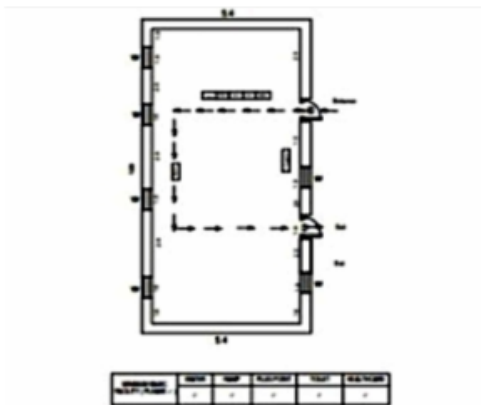

Google Map View

Polling Station Building Front View

Polling Station Front View

Cad View

Key MAP View

1	JBB5824339	பெயர் : ஜோதி கணவர் பெயர்: கிருஷ்ணசாமி வீட்டு எண் : 2 வயது : 43 பாலினம் : பெண்	Photo is available	2	WTD3006343	பெயர் : சூரியா வீரன் தந்தை பெயர்: மருதாசலம் வீட்டு எண் : 2-3 வயது : 32 பாலினம் : ஆண்	Photo is available	3	WTD0939116	பெயர் : சுமதி கணவர் பெயர்: சீனிவாசன் வீட்டு எண் : 3A வயது : 44 பாலினம் : பெண்	Photo is available
4	WTD3497864	பெயர் : அபிராமி ஸ் தாயின் பெயர்: சுமதி வீட்டு எண் : 3ஏ வயது : 24 பாலினம் : பெண்	Photo is available	5	WTD3497906	பெயர் : வாணிஸ்ரி ஸ் தந்தை பெயர்: ஸ்ரீநிவாசன் வீட்டு எண் : 3ஏ வயது : 22 பாலினம் : பெண்	Photo is available	6	WTD3496262	பெயர் : தமிழழலகி ஸ் தந்தை பெயர்: ஸ்ரீநிவாசன் பி வீட்டு எண் : 3ஏ வயது : 20 பாலினம் : பெண்	Photo is available
7	WTD2648137	பெயர் : சுப்புலட்சுமி கணவர் பெயர்: காளிமுத்து வீட்டு எண் : 4 வயது : 56 பாலினம் : பெண்	Photo is available	8	WTD1127109	பெயர் : வினோத்குமார் தந்தை பெயர்: காளிமுத்து வீட்டு எண் : 4 வயது : 33 பாலினம் : ஆண்	Photo is available	9	WTD1127117	பெயர் : மணிகண்டன் தந்தை பெயர்: காளிமுத்து வீட்டு எண் : 4 வயது : 30 பாலினம் : ஆண்	Photo is available
10	WTD3006327	பெயர் : கௌரி தந்தை பெயர்: கிருஷ்ணசாமி வீட்டு எண் : 4 வயது : 26 பாலினம் : பெண்	Photo is available	11	WTD3450814	பெயர் : சித்ரா தந்தை பெயர்: கிருஷ்ணசாமி வீட்டு எண் : 4 வயது : 22 பாலினம் : பெண்	Photo is available	12	WTD0553412	பெயர் : காளிமுத்து தந்தை பெயர்: கருப்பன் வீட்டு எண் : 4-5 வயது : 66 பாலினம் : ஆண்	Photo is available
13	WTD2648145	பெயர் : கண்ணம்மாள் கணவர் பெயர்: பழனிச்சாமி வீட்டு எண் : 5 வயது : 69 பாலினம் : பெண்	Photo is available	14	JBB7785785	பெயர் : சீனிவாசன் தந்தை பெயர்: பழனிச்சாமி வீட்டு எண் : 5-1 வயது : 48 பாலினம் : ஆண்	Photo is available	15	WTD2648152	பெயர் : சிவானந்தம் தந்தை பெயர்: பழனிச்சாமி வீட்டு எண் : 5-2 வயது : 54 பாலினம் : ஆண்	Photo is available
16	JBB5825138	பெயர் : ரத்தினம் கணவர் பெயர்: சிவானந்தம் வீட்டு எண் : 5-2 வயது : 47 பாலினம் : பெண்	Photo is available	17	WTD0553339	பெயர் : சிங்காரவேலன் தந்தை பெயர்: பழனிச்சாமி வீட்டு எண் : 5-3 வயது : 45 பாலினம் : ஆண்	Photo is available	18	WTD2336436	பெயர் : ஜோதிமணி கணவர் பெயர்: சிங்காரவேலன் வீட்டு எண் : 5/3 வயது : 43 பாலினம் : பெண்	Photo is available
19	WTD2648160	பெயர் : சுப்பிரமணியம் தந்தை பெயர்: வெள்ளிங்கிரி வீட்டு எண் : 6 வயது : 69 பாலினம் : ஆண்	Photo is available	20	JBB7442973	பெயர் : கணேசுக்குமார் தந்தை பெயர்: சுப்பிரமணியம் வீட்டு எண் : 6 வயது : 44 பாலினம் : ஆண்	Photo is available	21	JBB5826078	பெயர் : கண்மணி தந்தை பெயர்: சுப்பிரமணியம் வீட்டு எண் : 6 வயது : 41 பாலினம் : பெண்	Photo is available
22	JBB7785306	பெயர் : ராமசாமி தந்தை பெயர்: பத்ரன் வீட்டு எண் : 7 வயது : 57 பாலினம் : ஆண்	Photo is available	23	WTD3006350	பெயர் : ஆனந்தகுமார் ரமசாமி தந்தை பெயர்: ரமசாமி வீட்டு எண் : 7-6 வயது : 38 பாலினம் : ஆண்	Photo is available	24	WTD3006368	பெயர் : அமுதா தந்தை பெயர்: ரமசாமி வீட்டு எண் : 7-6 வயது : 35 பாலினம் : பெண்	Photo is available
25	WTD3257383	பெயர் : வீரமுத்து ஆர் தந்தை பெயர்: ரமசாமி வீட்டு எண் : 7/6 வயது : 28 பாலினம் : ஆண்	Photo is available	26	WTD3353448	பெயர் : ஜெயாபிரியா கணவர் பெயர்: வீரமுத்து வீட்டு எண் : 7/6 வயது : 25 பாலினம் : பெண்	Photo is available	27	WTD1337393	பெயர் : முத்துக்குமார் தந்தை பெயர்: ராஜன் வீட்டு எண் : 7-9 வயது : 31 பாலினம் : ஆண்	Photo is available
28	WTD2648194	பெயர் : பாப்பம்மாள் கணவர் பெயர்: பழனிச்சாமி வீட்டு எண் : 8 வயது : 76 பாலினம் : பெண்	Photo is available	29	JBB8452195	பெயர் : முனியம்மாள் தந்தை பெயர்: பழனிச்சாமி வீட்டு எண் : 8 வயது : 43 பாலினம் : பெண்	Photo is available	30	JBB7785793	பெயர் : முருகன் தந்தை பெயர்: பழனிச்சாமி வீட்டு எண் : 8 வயது : 40 பாலினம் : ஆண்	Photo is available