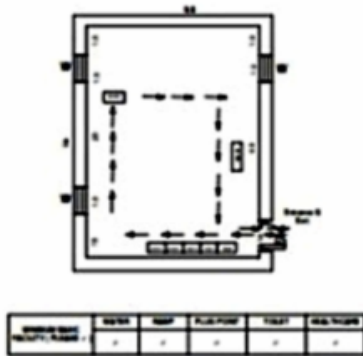

Google Map View

Polling Station Building Front View

Polling Station Front View

Cad View

Key MAP View

1 பெயர் : சரஸ்வதி கணவர் பெயர்: கோவிந்தராஜ் வீட்டு எண் : 1 வயது : 76 பாலினம் : பெண் Photo is available	JBB1725837	2 பெயர் : சுரேஷ்குமார் தந்தை பெயர்: கோவிந்தராஜ் வீட்டு எண் : 1 வயது : 55 பாலினம் : ஆண் Photo is available	JBB1725647	3 பெயர் : புவனேஸ்வரி கணவர் பெயர்: சுரேஷ்குமார் வீட்டு எண் : 1 வயது : 46 பாலினம் : பெண் Photo is available	JBB5845474
4 பெயர் : வினு தந்தை பெயர்: கோபகுமார் வீட்டு எண் : 1-6 வயது : 32 பாலினம் : ஆண் Photo is available	WTD1126127	5 பெயர் : வினிதா தந்தை பெயர்: கோபகுமார் வீட்டு எண் : 1-6 வயது : 30 பாலினம் : பெண் Photo is available	WTD1126135	6 பெயர் : பூர்ணிமா தந்தை பெயர்: பக்தசீலன் வீட்டு எண் : 1A வயது : 40 பாலினம் : பெண் Photo is available	WTD1126143
7 பெயர் : சரஸ்வதி கணவர் பெயர்: வெங்கிடுசாமி வீட்டு எண் : 1-A வயது : 68 பாலினம் : பெண் Photo is available	WTD0298034	8 பெயர் : சாப்பாபா கணவர் பெயர்: சுப்பிரமணியம் வீட்டு எண் : 2 வயது : 80 பாலினம் : பெண் Photo is available	JBB7948300	9 பெயர் : கமலேஷ் தந்தை பெயர்: முருகன் வீட்டு எண் : 2 வயது : 30 பாலினம் : ஆண் Photo is available	WTD1337781
10 பெயர் : புஷ்பா கணவர் பெயர்: சாமிநாதன் வீட்டு எண் : 2-1 வயது : 73 பாலினம் : பெண் Photo is available	JBB7635592	11 பெயர் : நிர்மலா கணவர் பெயர்: இளமுருகன் வீட்டு எண் : 2-1 வயது : 56 பாலினம் : பெண் Photo is available	WTD2657542	12 பெயர் : இளஞ்செழியன் தந்தை பெயர்: இளமுருகன் வீட்டு எண் : 2-1 வயது : 31 பாலினம் : ஆண் Photo is available	WTD0939512
13 பெயர் : கண்ணன் தந்தை பெயர்: ராமசாமி வீட்டு எண் : 2-2 வயது : 57 பாலினம் : ஆண் Photo is available	JBB1724541	#2 14 பெயர் : கருத்மணி கணவர் பெயர்: கண்ணன் வீட்டு எண் : 2-2 வயது : 58 பாலினம் : பெண் Photo is available	WTD2657559	15 பெயர் : மகேஸ்வரி கணவர் பெயர்: கணேஷ் வீட்டு எண் : 2-3 வயது : 63 பாலினம் : பெண் Photo is available	JBB5842349
16 பெயர் : செல்வகுமார் தந்தை பெயர்: கணேஷ் வீட்டு எண் : 2-3 வயது : 47 பாலினம் : ஆண் Photo is available	JBB5843263	17 பெயர் : சரவணகுமார் தந்தை பெயர்: கணேஷ் வீட்டு எண் : 2-3 வயது : 44 பாலினம் : ஆண் Photo is available	JBB5841820	18 பெயர் : தங்கமணி கணவர் பெயர்: வெங்கடேசன் வீட்டு எண் : 2-24 வயது : 53 பாலினம் : பெண் Photo is available	JBB7948326
19 பெயர் : பிரவின் செ பு தந்தை பெயர்: செந்தில் வேலன் வீட்டு எண் : 2/31டி வயது : 20 பாலினம் : ஆண் Photo is available	WTD3564010	20 பெயர் : அன்னம்மாள் கணவர் பெயர்: பீட்டர் வீட்டு எண் : 3 வயது : 86 பாலினம் : பெண் Photo is available	JBB1725175	21 பெயர் : ஜெயபிரகாசம் தந்தை பெயர்: ரத்தினவேல் வீட்டு எண் : 3-1 வயது : 66 பாலினம் : ஆண் Photo is available	JBB1898485
22 பெயர் : தீனு தந்தை பெயர்: சரவணன் வீட்டு எண் : 3-1 வயது : 28 பாலினம் : ஆண் Photo is available	WTD1720382	23 பெயர் : மாரியம்மாள் கணவர் பெயர்: சின்ன மூக்கையா வீட்டு எண் : 3/61 பீ வயது : 52 பாலினம் : பெண் Photo is available	WTD3195641	24 பெயர் : உதயகுமார் தந்தை பெயர்: கந்தசாமி வீட்டு எண் : 3-61b வயது : 38 பாலினம் : ஆண் Photo is available	WTD0789487
25 பெயர் : சீன்னமூக்கையா தந்தை பெயர்: மாரியப்பன் வீட்டு எண் : 3-618 வயது : 52 பாலினம் : ஆண் Photo is available	WTD3220258	26 பெயர் : ரமேஷ் தந்தை பெயர்: சுப்பிரமணியம் வீட்டு எண் : 4-1 வயது : 54 பாலினம் : ஆண் Photo is available	JBB1727908	27 பெயர் : ராஜன் தந்தை பெயர்: சுப்பிரமணியம் வீட்டு எண் : 4-1 வயது : 48 பாலினம் : ஆண் Photo is available	JBB1727809
28 பெயர் : கிரிஜா கணவர் பெயர்: ரமேஷ் வீட்டு எண் : 4-1 வயது : 42 பாலினம் : பெண் Photo is available	JBB7635659	29 பெயர் : பாலகிருஷ்ணன் தந்தை பெயர்: சின்னான் வீட்டு எண் : 4-2 வயது : 63 பாலினம் : ஆண் Photo is available	JBB1918622	30 பெயர் : சந்தோஷ்குமார் தந்தை பெயர்: குணசேகரன் வீட்டு எண் : 4-2 வயது : 37 பாலினம் : ஆண் Photo is available	WTD0223107