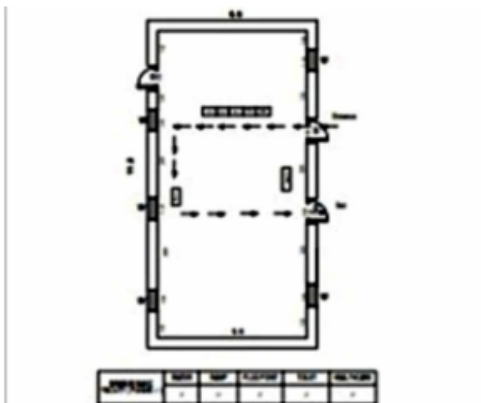

Google Map View

Polling Station Building Front View

Polling Station Front View

Cad View

Key MAP View

1	WTD6080170	பெயர் : மரியா பேடுலா ஹெளகேஸு கணவர் பெயர்: மார்டின் ஜோசஃப் ஹெளகேஸு வீட்டு எண் : 1 வயது : 40 பாலினம் : பெண்	Photo is available	2	WTD1427691	பெயர் : ராஜேஸ்வரி கணவர் பெயர்: சுரேஷ் வீட்டு எண் : 1 வயது : 38 பாலினம் : பெண்	Photo is available	3	WTD1720663	பெயர் : கேதேரின் தந்தை பெயர்: தென்னரசு வீட்டு எண் : 1 வயது : 29 பாலினம் : பெண்	Photo is available
4	WTD3441227	பெயர் : நாதீரா தந்தை பெயர்: பாஞ்சில்ரகுமான் வீட்டு எண் : 1 வயது : 23 பாலினம் : பெண்	Photo is available	5	WTD3663507	பெயர் : மதுமிதா தந்தை பெயர்: முருகவேள் வீட்டு எண் : 1-1 வயது : 22 பாலினம் : பெண்	Photo is available	6	WTD2217628	பெயர் : சந்தியா கணவர் பெயர்: ராஜா வீட்டு எண் : 1-8 வயது : 28 பாலினம் : பெண்	Photo is available
7	WTD0224162	பெயர் : நிஷா கணவர் பெயர்: கிரி வீட்டு எண் : 1-9C வயது : 48 பாலினம் : பெண்	Photo is available	8	WTD3080769	பெயர் : முஹம்மத உவைஸு தந்தை பெயர்: முஹம்மத இஸ்மாயில் வீட்டு எண் : 1-73ஏ வயது : 25 பாலினம் : ஆண்	Photo is available	9	WTD1338110	பெயர் : அமுதா கணவர் பெயர்: சிங்காரவேலு வீட்டு எண் : 1A வயது : 50 பாலினம் : பெண்	Photo is available
10	WTD3158953	பெயர் : சிவ பிரியா கணவர் பெயர்: சண்முகம் வீட்டு எண் : 1 ஏ வயது : 45 பாலினம் : பெண்	Photo is available	11	WTD1338144	பெயர் : ஸ்ரீவாணி தந்தை பெயர்: சிங்காரவேலு வீட்டு எண் : 1A வயது : 29 பாலினம் : பெண்	Photo is available	12	WTD1857317	பெயர் : ஜனனி தந்தை பெயர்: சிங்கார வேலு வீட்டு எண் : 1a வயது : 28 பாலினம் : பெண்	Photo is available
13	WTD3321122	பெயர் : கநாயி தந்தை பெயர்: செல்லம் வீட்டு எண் : 1-ஏ வயது : 68 பாலினம் : ஆண்	Photo is available	14	WTD3321163	பெயர் : சுசிலா கணவர் பெயர்: ஐயப்பன் வீட்டு எண் : 1-ஏ வயது : 57 பாலினம் : பெண்	Photo is available	15	WTD0940080	பெயர் : திவ்யப்பிரபா தந்தை பெயர்: ஜெயராஜ் வீட்டு எண் : 1A5 வயது : 34 பாலினம் : பெண்	Photo is available
16	WTD2217644	பெயர் : மஞ்சளா கணவர் பெயர்: முருகேசன் வீட்டு எண் : 1-c வயது : 45 பாலினம் : பெண்	Photo is available	17	WTD1238823	பெயர் : சதிஸ்குமார் தந்தை பெயர்: ராஜேந்திரம் - வீட்டு எண் : 1சி /3 வயது : 42 பாலினம் : ஆண்	Photo is available	18	WTD0298299	பெயர் : பெருமாள் தந்தை பெயர்: அழகியண்ணன் வீட்டு எண் : 2 வயது : 82 பாலினம் : ஆண்	Photo is available
19	WTD0298315	பெயர் : சேதுமாதவன் தந்தை பெயர்: ராமசந்திரன் வீட்டு எண் : 2 வயது : 77 பாலினம் : ஆண்	Photo is available	20	WTD0298307	பெயர் : விஸ்வநாதன் தந்தை பெயர்: பெருமாள் வீட்டு எண் : 2 வயது : 67 பாலினம் : ஆண்	Photo is available	21	WTD0298273	பெயர் : நடராஜ் தந்தை பெயர்: பழனிசாமி வீட்டு எண் : 2 வயது : 65 பாலினம் : ஆண்	Photo is available
22	WTD0298281	பெயர் : புவனேஸ்வரி தந்தை பெயர்: நடராஜ் வீட்டு எண் : 2 வயது : 54 பாலினம் : பெண்	Photo is available	23	WTD0298406	பெயர் : பரமேஸ்வரி கணவர் பெயர்: விஸ்வநாதன் வீட்டு எண் : 2 வயது : 52 பாலினம் : பெண்	Photo is available	S 24	WTD1338243	பெயர் : சோ முத்துகணபதி தந்தை பெயர்: சோமுத்தரம் வீட்டு எண் : 2/26, எம் சோம்கிரி நிவாஸ் பிர வயது : 40 பாலினம் : ஆண்	Photo is available
25	WTD1857309	பெயர் : அஜிதா ஜி தந்தை பெயர்: கோபி வீட்டு எண் : 2A-1 வயது : 33 பாலினம் : பெண்	Photo is available	26	WTD1857242	பெயர் : ஸ்மித்தா மு தந்தை பெயர்: முருகேஷன் வீட்டு எண் : 2A-1-16 வயது : 28 பாலினம் : பெண்	Photo is available	27	WTD0940031	பெயர் : நிவேதா தந்தை பெயர்: ரவிசங்கர் வீட்டு எண் : 3-2 வயது : 31 பாலினம் : பெண்	Photo is available
28	WTD1125400	பெயர் : பிரதாப்சிங் தந்தை பெயர்: கிருஷ்ண சிங் வீட்டு எண் : 3-2e வயது : 37 பாலினம் : ஆண்	Photo is available	29	WTD2412062	பெயர் : கார்த்திகா பாய் தந்தை பெயர்: பிரதாப் சிங் வீட்டு எண் : 3-2E வயது : 35 பாலினம் : பெண்	Photo is available	30	WTD1125418	பெயர் : மம்தா தந்தை பெயர்: கிருஷ்ணசிங் வீட்டு எண் : 3-2e வயது : 33 பாலினம் : பெண்	Photo is available