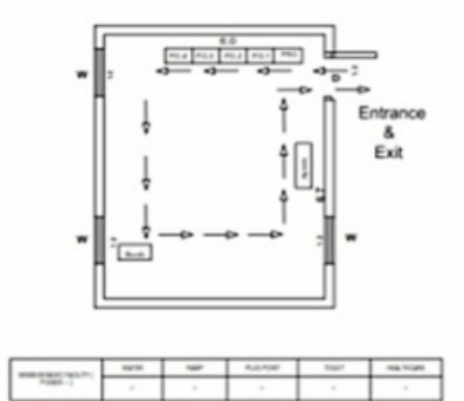

Google Map View

Polling Station Building Front View

Polling Station Front View

Cad View

Key MAP View

1 பெயர் : சுப்புலட்சுமி கணவர் பெயர்: பழனிசாமி வீட்டு எண் : 1 வயது : 56 பாலினம் : பெண்	WTD1427835 Photo is available	2 பெயர் : ஆறுமுகம் தந்தை பெயர்: பழனிசாமி வீட்டு எண் : 1 வயது : 55 பாலினம் : ஆண்	WTD1338714 Photo is available	3 பெயர் : பரமேஸ்வரி கணவர் பெயர்: ராஜேந்திரன் வீட்டு எண் : 1 வயது : 46 பாலினம் : பெண்	WTD1124668 Photo is available
S 4 பெயர் : லதா கணவர் பெயர்: ரவி வீட்டு எண் : 1 வயது : 42 பாலினம் : பெண்	WTD1124676 Photo is available	5 பெயர் : வினோதினி கணவர் பெயர்: விஜி வீட்டு எண் : 1 வயது : 41 பாலினம் : பெண்	WTD1338839 Photo is available	6 பெயர் : தினேஷ்குமார் தந்தை பெயர்: பழனிசாமி வீட்டு எண் : 1 வயது : 36 பாலினம் : ஆண்	WTD1338722 Photo is available
7 பெயர் : கீதா கணவர் பெயர்: சந்திர சேகரன் வீட்டு எண் : 1-1 வயது : 42 பாலினம் : பெண்	WTD0940536 Photo is available	8 பெயர் : பாபு தந்தை பெயர்: அங்கண்ண தேவர் வீட்டு எண் : 1/1ஜீ வயது : 52 பாலினம் : ஆண்	KMS1881069 Photo is available	9 பெயர் : மணீஸ்குமார்மண்டல் தந்தை பெயர்: கன்டலால்மண்டல் வீட்டு எண் : 1-311 வயது : 33 பாலினம் : ஆண்	WTD1056397 Photo is available
10 பெயர் : கவிதா தந்தை பெயர்: ஆனந்தன் வீட்டு எண் : 1/333 வயது : 28 பாலினம் : பெண்	WTD3157393 Photo is available	11 பெயர் : சுரேஷ் தந்தை பெயர்: ஆறுச்சாமி வீட்டு எண் : 1A வயது : 46 பாலினம் : ஆண்	WTD1124684 Photo is available	12 பெயர் : பாபு தந்தை பெயர்: அகமது பாஷா வீட்டு எண் : 1-B வயது : 55 பாலினம் : ஆண்	WTD0990606 Photo is available
13 பெயர் : நெபிஷா தந்தை பெயர்: அன்பா வீட்டு எண் : 1-B வயது : 49 பாலினம் : பெண்	WTD0990598 Photo is available	14 பெயர் : ராபியாபீ அ கணவர் பெயர்: மூர்த்தி ரா வீட்டு எண் : 2 வயது : 62 பாலினம் : பெண்	WTD2462620 Photo is available	15 பெயர் : சுரேந்தர் தந்தை பெயர்: அழகுமணி வீட்டு எண் : 2-126 வயது : 76 பாலினம் : ஆண்	WTD0678185 Photo is available
16 பெயர் : ஈஸ்வரி கணவர் பெயர்: அழகுமணி வீட்டு எண் : 2-126 வயது : 55 பாலினம் : பெண்	WTD0678177 Photo is available	17 பெயர் : குமார் தந்தை பெயர்: வீரண்ணன் வீட்டு எண் : 2B வயது : 38 பாலினம் : ஆண்	WTD1338409 Photo is available	18 பெயர் : ஜெயகுமாரி கணவர் பெயர்: அஜீத்குமார் வீட்டு எண் : 3 வயது : 44 பாலினம் : பெண்	WTD0678508 Photo is available
19 பெயர் : முத்துலட்சுமி கணவர் பெயர்: சின்னையன் வீட்டு எண் : 3 வயது : 43 பாலினம் : பெண்	WTD1124478 Photo is available	20 பெயர் : கண்ணன் தந்தை பெயர்: பங்கராஜ் வீட்டு எண் : 3 வயது : 43 பாலினம் : ஆண்	WTD1721059 Photo is available	#2 21 பெயர் : மோகனசுந்தரம் தந்தை பெயர்: கந்தசாமி வீட்டு எண் : 3ஜே8/7 வயது : 42 பாலினம் : ஆண்	WTD0678417 Photo is available
22 பெயர் : சிவமணி கணவர் பெயர்: கண்ணன் வீட்டு எண் : 3 வயது : 39 பாலினம் : பெண்	WTD1721018 Photo is available	23 பெயர் : ஜெயலட்சுமி கணவர் பெயர்: மாடசாமி வீட்டு எண் : 3 வயது : 37 பாலினம் : பெண்	WTD3528031 Photo is available	24 பெயர் : கஸ்தூரி தந்தை பெயர்: சுபரமணி வீட்டு எண் : 3 வயது : 25 பாலினம் : பெண்	WTD3006863 Photo is available
25 பெயர் : மணிகண்டன் தந்தை பெயர்: ரவிசந்தரன் வீட்டு எண் : 3 வயது : 25 பாலினம் : ஆண்	WTD3211224 Photo is available	26 பெயர் : சுமித்ரா இதரர் பெயர்: சுப்பிரமணியன் வீட்டு எண் : 3 வயது : 23 பாலினம் : பெண்	WTD3517257 Photo is available	27 பெயர் : மணிமேகலை இதரர் பெயர்: சுப்பிரமணி வீட்டு எண் : 3 வயது : 21 பாலினம் : பெண்	WTD3517240 Photo is available
28 பெயர் : குணவதி ஜெகநாதன் கணவர் பெயர்: ஜெகநாதன் வீட்டு எண் : 3/1 வயது : 72 பாலினம் : பெண்	WTD3359338 Photo is available	29 பெயர் : சின்னையன் தந்தை பெயர்: சிவராமன் வீட்டு எண் : 3-1 வயது : 47 பாலினம் : ஆண்	WTD1124882 Photo is available	30 பெயர் : அகுல ஹரிகிஷன் தந்தை பெயர்: அகுல ராமசந்திர ராவ் வீட்டு எண் : 3-1-2 வயது : 53 பாலினம் : ஆண்	WTD0387894 Photo is available