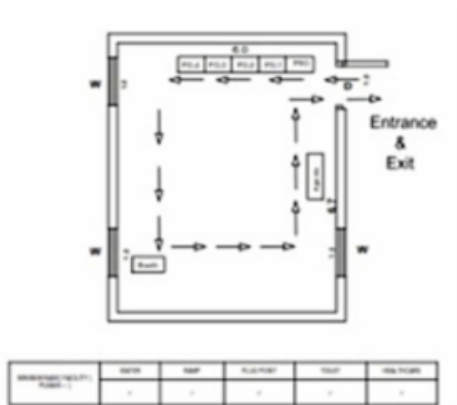

Google Map View

Polling Station Building Front View

Polling Station Front View

Cad View

Key MAP View

1 பெயர் : தனுஜா பேகம் கணவர் பெயர் : சதராப்தீன் வீட்டு எண் : 0 வயது : 60 பாலினம் : பெண்	WTD0889873 Photo is available	2 பெயர் : சமீனா தந்தை பெயர் : சகாப்தின் வீட்டு எண் : 0 வயது : 41 பாலினம் : பெண்	WTD0889816 Photo is available	3 பெயர் : சுதாமணி கணவர் பெயர் : விஜயகுமார் வீட்டு எண் : 1 வயது : 36 பாலினம் : பெண்	WTD3164886 Photo is available
4 பெயர் : தளம் கணவர் பெயர் : பரமசிவன் வீட்டு எண் : 1/9 வயது : 47 பாலினம் : பெண்	WTD3744158 Photo is available	5 பெயர் : அங்குசாமி தந்தை பெயர் : பரமசிவன் வீட்டு எண் : 1/9 வயது : 29 பாலினம் : ஆண்	WTD3599784 Photo is available	6 பெயர் : ஜெனின சகாயமேரி இதரர் பெயர் : குசை ராஜ் வீட்டு எண் : 1/9 வயது : 21 பாலினம் : பெண்	WTD3517323 Photo is available
7 பெயர் : செல்வபிரியா கணவர் பெயர் : பாலசந்தர் வீட்டு எண் : 1-11 வயது : 39 பாலினம் : பெண்	WTD3434974 Photo is available	8 பெயர் : கார்த்திகேயன் தந்தை பெயர் : மைலசாமி வீட்டு எண் : 1/14 வயது : 30 பாலினம் : ஆண்	WTD2337707 Photo is available	9 பெயர் : ஜெனீவா தந்தை பெயர் : வென்றி மார்டின் வீட்டு எண் : 1/72 வயது : 23 பாலினம் : பெண்	WTD3322385 Photo is available
10 பெயர் : டெய்சி கணவர் பெயர் : ஜான்சன் வீட்டு எண் : 1/102எஃப் வயது : 54 பாலினம் : பெண்	JBB5240197 Photo is available	11 பெயர் : ஐஸ்வரியா தந்தை பெயர் : சிவகுமார் வீட்டு எண் : 1/129 வயது : 25 பாலினம் : பெண்	WTD2338176 Photo is available	12 பெயர் : பாடல் ரஹ்மான் தந்தை பெயர் : பாபு வீட்டு எண் : 1b வயது : 28 பாலினம் : ஆண்	WTD2337699 Photo is available
13 பெயர் : சஃபியா கணவர் பெயர் : கஜா உருசான் வீட்டு எண் : 1 பீ1 வயது : 40 பாலினம் : பெண்	WTD3166303 Photo is available	14 பெயர் : லிங்கேஸ்வரி க கணவர் பெயர் : கதிர்வேல் வீட்டு எண் : 2-1எ வயது : 49 பாலினம் : பெண்	WTD3375797 Photo is available	15 பெயர் : ஜெ ரூபா தந்தை பெயர் : ஜெகநாதன் வீட்டு எண் : 2/77A வயது : 43 பாலினம் : பெண்	WTD3268984 Photo is available
16 பெயர் : சீரக் தந்தை பெயர் : சந்திரநாதன் வீட்டு எண் : 3 வயது : 25 பாலினம் : ஆண்	WTD2337970 Photo is available	17 பெயர் : கருப்புசாமி தந்தை பெயர் : சீனிவாசன் வீட்டு எண் : 3 (1) வயது : 23 பாலினம் : ஆண்	WTD3351574 Photo is available	# 18 பெயர் : பிரகாஷ் த தந்தை பெயர் : தங்கவேல் வீட்டு எண் : 22/1 வயது : 42 பாலினம் : ஆண்	WTD3220605 Photo is available
19 பெயர் : நிஷாந்த் ம தந்தை பெயர் : மணிகண்டராஜன் வீட்டு எண் : 4/1 வயது : 23 பாலினம் : ஆண்	WTD3184736 Photo is available	20 பெயர் : பிரவீன் குமார் தந்தை பெயர் : நடராஜ் வீட்டு எண் : 4/9 வயது : 25 பாலினம் : ஆண்	WTD2338101 Photo is available	21 பெயர் : ஐஸ்வர்யா தந்தை பெயர் : மூர்த்தி வீட்டு எண் : 4A வயது : 25 பாலினம் : பெண்	WTD2337988 Photo is available
22 பெயர் : சவிதா க தந்தை பெயர் : கங்காதரன் வீட்டு எண் : 5 வயது : 38 பாலினம் : பெண்	WTD3167210 Photo is available	23 பெயர் : பூந்லதா தந்தை பெயர் : பழனியப்பன் வீட்டு எண் : 5/77 எ வயது : 44 பாலினம் : பெண்	JBB6077853 Photo is available	24 பெயர் : அனீதா தந்தை பெயர் : கார்த்திகேயன் வீட்டு எண் : 6/17/1 வயது : 27 பாலினம் : பெண்	WTD2380392 Photo is available
25 பெயர் : ஹரிஷ் குமார் .வி தந்தை பெயர் : விஜய் குமார் வீட்டு எண் : 6/128/2 வயது : 26 பாலினம் : ஆண்	WTD3111374 Photo is available	26 பெயர் : விஷ்ணு தந்தை பெயர் : விஜயகுமார் வீட்டு எண் : 6/128/2 வயது : 25 பாலினம் : ஆண்	WTD3107828 Photo is available	27 பெயர் : தினேஷ்.த தந்தை பெயர் : தங்கவேலு வீட்டு எண் : 7 வயது : 26 பாலினம் : ஆண்	WTD3119351 Photo is available
28 பெயர் : ஷஜனா தந்தை பெயர் : பாபு வீட்டு எண் : 7 வயது : 25 பாலினம் : பெண்	WTD3007317 Photo is available	29 பெயர் : ஹரிபிரசாத் தாயின் பெயர் : தேன்மொழி வீட்டு எண் : 7/3ஜே/8(7) வயது : 24 பாலினம் : ஆண்	WTD3220498 Photo is available	30 பெயர் : நாகேஸ்வரன் கி தந்தை பெயர் : கிருஷ்ணமூர்த்தி வீட்டு எண் : 7U1 வயது : 23 பாலினம் : ஆண்	WTD3165297 Photo is available