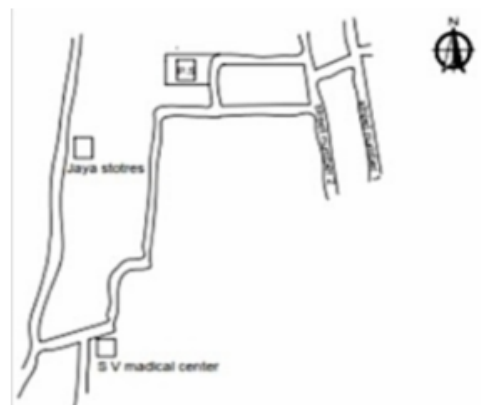

Cad View

Key MAP View