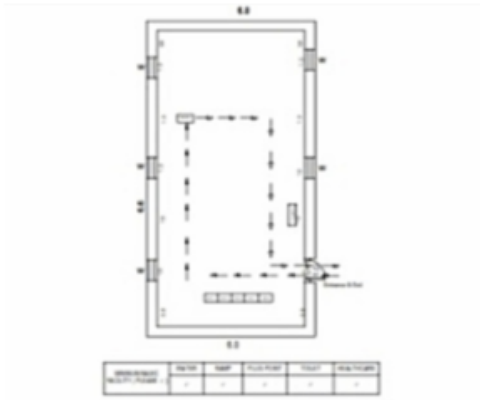

Google Map View

Polling Station Building Front View

Polling Station Front View

Cad View

Key MAP View

1	WTD2798403	பெயர் : பாத்திமாபீ கணவர் பெயர்: முகமத் வீட்டு எண் : 1 வயது : 76 பாலினம் : பெண்	Photo is available	2	JBB1741727	பெயர் : சாகுல்அமீது தந்தை பெயர்: முகமத் வீட்டு எண் : 1 வயது : 62 பாலினம் : ஆண்	Photo is available	3	WTD2798411	பெயர் : அபுபக்கர்சித்திக் தந்தை பெயர்: முகமத் வீட்டு எண் : 1 வயது : 59 பாலினம் : ஆண்	Photo is available
4	WTD2798429	பெயர் : சம்லா கணவர் பெயர்: அபுபக்கர்சித்திக் வீட்டு எண் : 1 வயது : 53 பாலினம் : பெண்	Photo is available	5	JBB1741693	பெயர் : ஆயிசா கணவர் பெயர்: சாகுல்அமீது வீட்டு எண் : 1 வயது : 49 பாலினம் : பெண்	Photo is available	6	WTD0390021	பெயர் : தசரதராஜன் தந்தை பெயர்: - வீட்டு எண் : 1-1 வயது : 52 பாலினம் : ஆண்	Photo is available
7	WTD0389429	பெயர் : கவிதா கணவர் பெயர்: தசரதராஜன் வீட்டு எண் : 1-1 வயது : 48 பாலினம் : பெண்	Photo is available	8	WTD3473485	பெயர் : ஹேராம் கிருஷ்ணன் த தந்தை பெயர்: தசரதராஜன் வீட்டு எண் : 1/1 வயது : 21 பாலினம் : ஆண்	Photo is available	9	WTD0225169	பெயர் : தாஸ் தந்தை பெயர்: ஜெபாஸ்டின் வீட்டு எண் : 1-2 வயது : 56 பாலினம் : ஆண்	Photo is available
10	WTD1122696	பெயர் : சபிக் தந்தை பெயர்: பாபு வீட்டு எண் : 1-2 வயது : 33 பாலினம் : ஆண்	Photo is available	11	WTD1122704	பெயர் : சஹனா பானு தந்தை பெயர்: பாபு வீட்டு எண் : 1-2 வயது : 31 பாலினம் : ஆண்	Photo is available	12	WTD3615697	பெயர் : சர்புதீன் தந்தை பெயர்: முகமது வீட்டு எண் : 1/2ஏ4 வயது : 49 பாலினம் : ஆண்	Photo is available
13	WTD3615721	பெயர் : நெசிமா கணவர் பெயர்: சர்புதீன் வீட்டு எண் : 1/2ஏ4 வயது : 42 பாலினம் : பெண்	Photo is available	14	WTD4068227	பெயர் : அபுதாஹீர் தந்தை பெயர்: அமீது வீட்டு எண் : 1-2A-4 வயது : 39 பாலினம் : ஆண்	Photo is available	15	WTD1722719	பெயர் : ரஹீப் தந்தை பெயர்: அப்துல் ரஷித் வீட்டு எண் : 1-11 வயது : 28 பாலினம் : ஆண்	Photo is available
16	JBB7398829	பெயர் : லதா கணவர் பெயர்: ராஜா வீட்டு எண் : 1-J வயது : 46 பாலினம் : பெண்	Photo is available	17	WTD2798437	பெயர் : வசந்தி கணவர் பெயர்: மருதவாணன் வீட்டு எண் : 2 வயது : 58 பாலினம் : பெண்	Photo is available	18	WTD1722461	பெயர் : தங்கவேல் தந்தை பெயர்: சீனிவாசன் வீட்டு எண் : 2 வயது : 29 பாலினம் : ஆண்	Photo is available
19	WTD2798445	பெயர் : சேகர் தந்தை பெயர்: நடராஜ் வீட்டு எண் : 2-1 வயது : 59 பாலினம் : ஆண்	Photo is available	20	WTD2798452	பெயர் : பான்டியம்மாள் கணவர் பெயர்: சேகர் வீட்டு எண் : 2-1 வயது : 55 பாலினம் : பெண்	Photo is available	21	JBB1741719	பெயர் : துரைபாண்டியன் தந்தை பெயர்: கருப்பையா வீட்டு எண் : 2-2 வயது : 66 பாலினம் : ஆண்	Photo is available
22	JBB1743632	பெயர் : திராவிட்ச்செல்வி கணவர் பெயர்: துரைபாண்டியன் வீட்டு எண் : 2-2 வயது : 56 பாலினம் : பெண்	Photo is available	23	WTD1722792	பெயர் : சனுப் தந்தை பெயர்: பாபு வீட்டு எண் : 2-2 வயது : 29 பாலினம் : ஆண்	Photo is available	24	WTD0390195	பெயர் : நாகராஜா தந்தை பெயர்: துரைப்பாண்டியன் வீட்டு எண் : 2-2y5a வயது : 39 பாலினம் : ஆண்	Photo is available
25	JBB5881339	பெயர் : மணி தந்தை பெயர்: துரைசாமி வீட்டு எண் : 2-3 வயது : 56 பாலினம் : ஆண்	Photo is available	26	JBB5881347	பெயர் : விஜயா கணவர் பெயர்: மணி வீட்டு எண் : 2-3 வயது : 51 பாலினம் : பெண்	Photo is available	27	WTD1792258	பெயர் : பிரபாகரன் தந்தை பெயர்: ஜான் தேவதாஸ் வீட்டு எண் : 2-4 வயது : 53 பாலினம் : ஆண்	Photo is available
28	WTD1792175	பெயர் : பிரந்தா கணவர் பெயர்: பிரபாகரன் வீட்டு எண் : 2-4 வயது : 53 பாலினம் : பெண்	Photo is available	29	WTD1792274	பெயர் : இன்பான்ட் ஜான் மோசேஸ் தந்தை பெயர்: பிரபாகரன் வீட்டு எண் : 2-4 வயது : 28 பாலினம் : ஆண்	Photo is available	30	WTD0941682	பெயர் : ருத்ர பிரகாஷ் தந்தை பெயர்: நாராயணன் வீட்டு எண் : 2-8 வயது : 31 பாலினம் : ஆண்	Photo is available