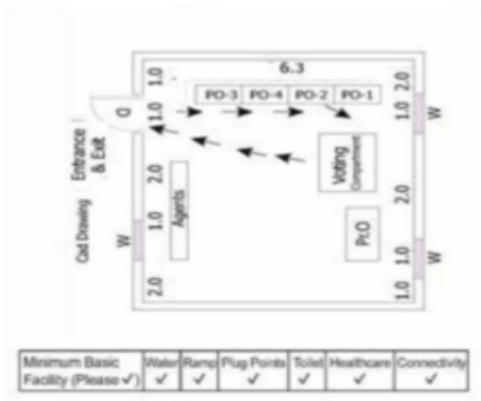

Google Map View

Polling Station Building Front View

Polling Station Front View

Cad View

Key MAP View

1 பெயர் : கண்ணன் தந்தை பெயர்: வேலு வீட்டு எண் : 1 வயது : 77 பாலினம் : ஆண்	WTD2450765 Photo is available	2 பெயர் : காயத்ரி கணவர் பெயர்: கண்ணன் வீட்டு எண் : 1 வயது : 68 பாலினம் : பெண்	WTD2450773 Photo is available	3 பெயர் : ஆறுமுகம் தந்தை பெயர்: காளியப்பநாடார் வீட்டு எண் : 1 வயது : 66 பாலினம் : ஆண்	WTD2450781 Photo is available
4 பெயர் : ஜெகதீஸ்வரன் தந்தை பெயர்: மலையாண்டிநாடார் வீட்டு எண் : 1 வயது : 55 பாலினம் : ஆண்	WTD2450807 Photo is available	5 பெயர் : தன்யா தந்தை பெயர்: கண்ணன் வீட்டு எண் : 1 வயது : 36 பாலினம் : பெண்	WTD0330027 Photo is available	6 பெயர் : தனிஷ் தந்தை பெயர்: கண்ணன் வீட்டு எண் : 1-1C வயது : 33 பாலினம் : ஆண்	WTD1007640 Photo is available
R 7 பெயர் : லட்சுமிநாராயணன் தந்தை பெயர்: ராஜமாணிக்கம் வீட்டு எண் : 1-2 வயது : 41 பாலினம் : ஆண்	WTD0330050 Photo is available	8 பெயர் : மேஹலக்ஷ்மி தந்தை பெயர்: குமார் வீட்டு எண் : 1/2 வயது : 28 பாலினம் : பெண்	WTD2370559 Photo is available	9 பெயர் : ஹரீநாராயணந் தந்தை பெயர்: குமார் வீட்டு எண் : 1/2 வயது : 25 பாலினம் : ஆண்	WTD2370690 Photo is available
10 பெயர் : சுஸ்ருத்விக்னேஷ்வர் சு தந்தை பெயர்: சுதேஷ்குமார் சு வீட்டு எண் : 1/2 ஏ வயது : 22 பாலினம் : ஆண்	WTD3757069 Photo is available	11 பெயர் : ரவிக்குமார் தந்தை பெயர்: நடராஜ் வீட்டு எண் : 1-6B வயது : 51 பாலினம் : ஆண்	WTD0128470 Photo is available	12 பெயர் : வினோதினி தந்தை பெயர்: ரமணி வீட்டு எண் : 1/24எ வயது : 23 பாலினம் : பெண்	WTD3083417 Photo is available
13 பெயர் : சங்கீதா ராஜேஷ் கணவர் பெயர்: ராஜேஷ் வீட்டு எண் : 1/32 வயது : 37 பாலினம் : பெண்	WTD3468741 Photo is available	14 பெயர் : சந்தோஷ் தந்தை பெயர்: அசோக் குமார் வீட்டு எண் : 1-34A வயது : 31 பாலினம் : ஆண்	WTD0870170 Photo is available	15 பெயர் : தேன்மொழி தந்தை பெயர்: ஜெயகுமார் வீட்டு எண் : 1-35 வயது : 26 பாலினம் : பெண்	WTD2370716 Photo is available
R 16 பெயர் : சுகந்த் ஆதித்தன் ஷா தந்தை பெயர்: சுரேஷ்குமார் வீட்டு எண் : 1/65 வயது : 24 பாலினம் : ஆண்	WTD3382702 Photo is available	17 பெயர் : சுகந்த் ஆதித்தன் தந்தை பெயர்: சுரேஷ்குமார் வீட்டு எண் : 1/65 வயது : 24 பாலினம் : ஆண்	WTD3382751 Photo is available	18 பெயர் : கருப்புசாமி அ தந்தை பெயர்: அல்லிராஜ் வீட்டு எண் : 1/68 வயது : 38 பாலினம் : ஆண்	WTD3670973 Photo is available
19 பெயர் : கலையரசி இதரர் பெயர்: நவமணி வீட்டு எண் : 1/68 வயது : 33 பாலினம் : பெண்	WTD3670593 Photo is available	20 பெயர் : தியாகராஜன் தந்தை பெயர்: மகாலிங்கம் வீட்டு எண் : 1-68 வயது : 30 பாலினம் : ஆண்	WTD1388171 Photo is available	#2 21 பெயர் : மரகதவள்ளி மகாலிங்கம் தந்தை பெயர்: மகாலிங்கம் வீட்டு எண் : 1-68 வயது : 29 பாலினம் : பெண்	WTD1374511 Photo is available
22 பெயர் : ஜோசப் தந்தை பெயர்: கனிப்பாண்டியன் வீட்டு எண் : 1-68B வயது : 57 பாலினம் : ஆண்	WTD1007657 Photo is available	23 பெயர் : புனிதா தந்தை பெயர்: ஜெகதீஸ்வரன் வீட்டு எண் : 1/69 வயது : 27 பாலினம் : பெண்	WTD2292993 Photo is available	24 பெயர் : கௌசல்யா கணவர் பெயர்: மணிகண்டன் வீட்டு எண் : 1-78 வயது : 36 பாலினம் : பெண்	WTD2180800 Photo is available
S 25 பெயர் : ரமேஷ் தந்தை பெயர்: காமாட்சி வீட்டு எண் : 1/11 வயது : 49 பாலினம் : ஆண்	JLB3762887 Photo is available	26 பெயர் : மருதமலையன் மு தந்தை பெயர்: முனியாண்டி வீட்டு எண் : 1/127 எஃப் 3 வயது : 43 பாலினம் : ஆண்	WTD3509726 Photo is available	27 பெயர் : ரம்யா தந்தை பெயர்: பாபு வீட்டு எண் : 1/146 வயது : 26 பாலினம் : பெண்	WTD2974848 Photo is available
28 பெயர் : தட்சிணாமூர்த்தி தந்தை பெயர்: பாபு வீட்டு எண் : 1/146 வயது : 25 பாலினம் : ஆண்	WTD2974889 Photo is available	29 பெயர் : பார்த்தசாரதி தந்தை பெயர்: ரவி வீட்டு எண் : 1/158 வயது : 25 பாலினம் : ஆண்	WTD2370617 Photo is available	30 பெயர் : மரியம்மாள் கணவர் பெயர்: நாகராஜ் வீட்டு எண் : 1/175 வயது : 50 பாலினம் : பெண்	WTD2407203 Photo is available