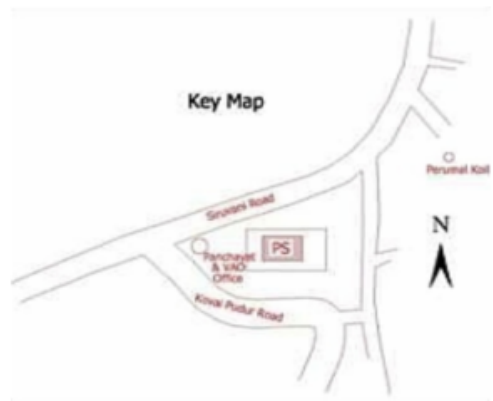

Cad View

Key MAP View