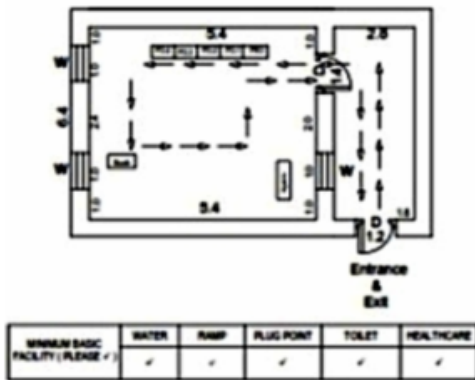

Cad View

Key MAP View