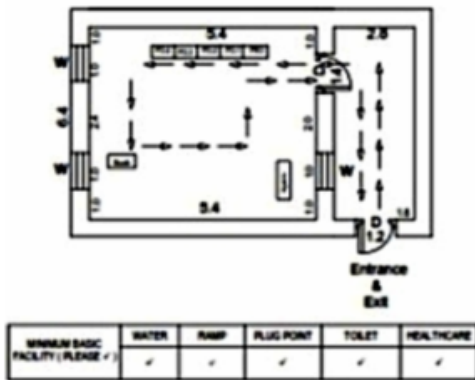

Google Map View

Polling Station Building Front View

Polling Station Front View

Cad View

Key MAP View

1	WTD2658466	பெயர் : பாலசுப்பிரமணியம் தந்தை பெயர்: செல்லப்பகவுண்டர் வீட்டு எண் : 1 வயது : 78 பாலினம் : ஆண்	Photo is available	2	WTD2658474	பெயர் : தனலட்சுமி கணவர் பெயர்: பாலசுப்பிரமணியம் வீட்டு எண் : 1 வயது : 68 பாலினம் : பெண்	Photo is available	3	JBB5842604	பெயர் : செல்வராஜ் தந்தை பெயர்: பாலசுப்பிரமணியம் வீட்டு எண் : 1 வயது : 41 பாலினம் : ஆண்	Photo is available
4	WTD2658482	பெயர் : சரஸ்வதி கணவர் பெயர்: லட்சுமணன் வீட்டு எண் : 2 வயது : 77 பாலினம் : பெண்	Photo is available	5	WTD2658490	பெயர் : தங்கராஜ் தந்தை பெயர்: லட்சுமணன் வீட்டு எண் : 2 வயது : 56 பாலினம் : ஆண்	Photo is available	6	JBB5842414	பெயர் : சசிக்கலா கணவர் பெயர்: தங்கராஜ் வீட்டு எண் : 2 வயது : 44 பாலினம் : பெண்	Photo is available
7	WTD2658516	பெயர் : மாணிக்கம் தந்தை பெயர்: செல்லப்பன் வீட்டு எண் : 3 வயது : 75 பாலினம் : ஆண்	Photo is available	8	WTD2658524	பெயர் : சந்திரா கணவர் பெயர்: மாணிக்கம் வீட்டு எண் : 3 வயது : 66 பாலினம் : பெண்	Photo is available	9	JBB1727296	பெயர் : வேல்முருகன் தந்தை பெயர்: மாணிக்கம் வீட்டு எண் : 3 வயது : 48 பாலினம் : ஆண்	Photo is available
10	JBB5843404	பெயர் : சித்ரா கணவர் பெயர்: வேல்முருகன் வீட்டு எண் : 3 வயது : 46 பாலினம் : பெண்	Photo is available	11	WTD2658565	பெயர் : ராஜம்மாள் கணவர் பெயர்: முனுசாமி வீட்டு எண் : 5-1 வயது : 64 பாலினம் : பெண்	Photo is available	12	JBB7820368	பெயர் : சரோஜா கணவர் பெயர்: பழனிச்சாமி வீட்டு எண் : 5-2 வயது : 68 பாலினம் : பெண்	Photo is available
13	WTD2658573	பெயர் : சுந்தர்ராஜ் தந்தை பெயர்: அன்னாவிகவுண்டர் வீட்டு எண் : 7-1 வயது : 61 பாலினம் : ஆண்	Photo is available	14	WTD2658581	பெயர் : மணிக்கொடி கணவர் பெயர்: சுந்தர்ராஜ் வீட்டு எண் : 7-1 வயது : 59 பாலினம் : பெண்	Photo is available	15	JBB7636319	பெயர் : விஜயராஜ் தந்தை பெயர்: சுந்தர்ராஜ் வீட்டு எண் : 7-1 வயது : 40 பாலினம் : ஆண்	Photo is available
16	JBB5842364	பெயர் : மகாலட்சுமி கணவர் பெயர்: கணேசன் வீட்டு எண் : 7-3 வயது : 52 பாலினம் : பெண்	Photo is available	17	JBB8446858	பெயர் : ராணி கணவர் பெயர்: ரவி வீட்டு எண் : 7-4 வயது : 52 பாலினம் : பெண்	Photo is available	18	JBB8446825	பெயர் : வேலம்மாள் தந்தை பெயர்: சுப்பிரமணியன் வீட்டு எண் : 7-5 வயது : 71 பாலினம் : பெண்	Photo is available
19	JBB5844246	பெயர் : நந்தக்குமார் தந்தை பெயர்: சுப்பிரமணியன் வீட்டு எண் : 7-5 வயது : 51 பாலினம் : ஆண்	Photo is available	20	JBB7636418	பெயர் : திருநாவுக்கரசு தந்தை பெயர்: சுப்பிரமணியன் வீட்டு எண் : 7-5 வயது : 49 பாலினம் : ஆண்	Photo is available	21	JBB5842372	பெயர் : பத்மஸ்ரீயா கணவர் பெயர்: நந்தக்குமார் வீட்டு எண் : 7-5 வயது : 44 பாலினம் : பெண்	Photo is available
22	JBB5842612	பெயர் : துரைப்பாண்டி தந்தை பெயர்: பழனிநாடார் வீட்டு எண் : 7-6 வயது : 55 பாலினம் : ஆண்	Photo is available	23	JBB5842356	பெயர் : தாமரைசெல்வி கணவர் பெயர்: துரைப்பாண்டி வீட்டு எண் : 7-6 வயது : 53 பாலினம் : பெண்	Photo is available	24	WTD2658607	பெயர் : கண்ணன் தந்தை பெயர்: அப்பாச்சிகவுண்டர் வீட்டு எண் : 10 வயது : 62 பாலினம் : ஆண்	Photo is available
25	WTD2658615	பெயர் : கிருஷ்ணவேனி கணவர் பெயர்: கண்ணன் வீட்டு எண் : 10 வயது : 60 பாலினம் : பெண்	Photo is available	26	WTD2658623	பெயர் : கோபாலகிருஷ்ணன் தந்தை பெயர்: அப்பாச்சிகவுண்டர் வீட்டு எண் : 10 வயது : 57 பாலினம் : ஆண்	Photo is available	27	JBB8446882	பெயர் : சண்முகசுந்தரம் தந்தை பெயர்: அப்பாச்சிகவுண்டர் வீட்டு எண் : 10 வயது : 53 பாலினம் : ஆண்	Photo is available
28	JBB1965037	பெயர் : ஜோதிமணி கணவர் பெயர்: கோபாலகிருஷ்ணன் வீட்டு எண் : 10 வயது : 48 பாலினம் : பெண்	Photo is available	29	JBB8446890	பெயர் : ஜெயந்தி தந்தை பெயர்: சண்முகசுந்தரம் வீட்டு எண் : 10 வயது : 47 பாலினம் : பெண்	Photo is available	30	WTD3590874	பெயர் : பிரியதர்ஷினி நா தந்தை பெயர்: நடராஜன் வீட்டு எண் : 10/3ஏ வயது : 35 பாலினம் : பெண்	Photo is available