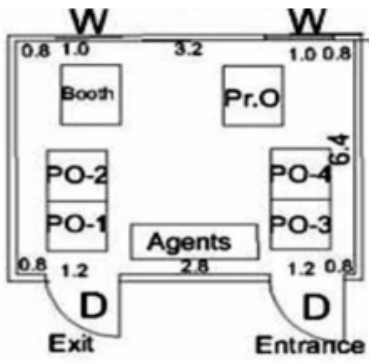

Google Map View

Polling Station Building Front View

Polling Station Front View

Cad View

Key MAP View

1 பெயர் : வேத மாணிக்கம் தந்தை பெயர்: வேத மாணிக்கம் வீட்டு எண் : 1 வயது : 71 பாலினம் : ஆண்	WTD1235134 Photo is available	2 பெயர் : சிவக்குமார் தந்தை பெயர்: ராமலிங்கம் வீட்டு எண் : 1 வயது : 69 பாலினம் : ஆண்	WTD2659209 Photo is available	3 பெயர் : கண்ணம்மாள் தந்தை பெயர்: ராமசாமி வீட்டு எண் : 1 வயது : 64 பாலினம் : ஆண்	WTD0698241 Photo is available
4 பெயர் : பழனிசாமி செல்ம்பர கௌண்டர் தந்தை பெயர்: செல்ம்பர கௌண்டர் வரதப்பா வீட்டு எண் : 1 வயது : 64 பாலினம் : ஆண்	WTD0226530 Photo is available	5 பெயர் : கலையரசி கணவர் பெயர்: சிவக்குமார் வீட்டு எண் : 1 வயது : 63 பாலினம் : பெண்	WTD2659217 Photo is available	6 பெயர் : கணேசன் தந்தை பெயர்: ராமலிங்கம் வீட்டு எண் : 1 வயது : 60 பாலினம் : ஆண்	WTD0697854 Photo is available
7 பெயர் : பிரேமா கணவர் பெயர்: ரவிச்சந்திரன் வீட்டு எண் : 1 வயது : 54 பாலினம் : பெண்	WTD0391904 Photo is available	8 பெயர் : திருவேங்கடசாமி தந்தை பெயர்: மயில்சாமி வீட்டு எண் : 1 வயது : 53 பாலினம் : ஆண்	WTD0698290 Photo is available	9 பெயர் : மாடசாமி தந்தை பெயர்: சுப்ரமணியம் வீட்டு எண் : 1 வயது : 53 பாலினம் : ஆண்	WTD0698316 Photo is available
10 பெயர் : லட்சுமி தந்தை பெயர்: திருவேங்கடசாமி வீட்டு எண் : 1 வயது : 52 பாலினம் : ஆண்	WTD0697946 Photo is available	11 பெயர் : அருண்காந்தி தந்தை பெயர்: சிவக்குமார் வீட்டு எண் : 1 வயது : 46 பாலினம் : ஆண்	JBB7455892 Photo is available	12 பெயர் : வேலுமணி மோ கணவர் பெயர்: மோகனசுந்தரம் வீட்டு எண் : 1 வயது : 44 பாலினம் : பெண்	WTD1340702 Photo is available
13 பெயர் : ஆனந்தன் தந்தை பெயர்: குழந்தைவேல் வீட்டு எண் : 1 வயது : 43 பாலினம் : ஆண்	WTD0698134 Photo is available	14 பெயர் : கதிர்வேல் தந்தை பெயர்: காளிமுத்து வீட்டு எண் : 1 வயது : 43 பாலினம் : ஆண்	WTD1235233 Photo is available	15 பெயர் : முருகேசன் தாயின் பெயர்: பழனியம்மாள் வீட்டு எண் : 1 வயது : 42 பாலினம் : ஆண்	JBB7561186 Photo is available
16 பெயர் : சிவசக்திவேல் தந்தை பெயர்: நடராஜ் வீட்டு எண் : 1 வயது : 42 பாலினம் : ஆண்	WTD1725373 Photo is available	17 பெயர் : சதீஸ் குமார் தந்தை பெயர்: வேத மாணிக்கம் வீட்டு எண் : 1 வயது : 39 பாலினம் : ஆண்	WTD1235159 Photo is available	18 பெயர் : தீருமலாஈலாபீ தந்தை பெயர்: கந்தசாமி வீட்டு எண் : 1 வயது : 39 பாலினம் : ஆண்	WTD6080329 Photo is available
19 பெயர் : சுசிலா தந்தை பெயர்: அருண் குமார் வீட்டு எண் : 1 வயது : 38 பாலினம் : ஆண்	WTD0697821 Photo is available	20 பெயர் : அனிதா கணவர் பெயர்: ரெக்ஸ் ஜேம்ஸ் நேத்தன் வீட்டு எண் : 1 வயது : 38 பாலினம் : பெண்	WTD0644898 Photo is available	21 பெயர் : சங்கர் தந்தை பெயர்: குழந்தைவேல் வீட்டு எண் : 1 வயது : 37 பாலினம் : ஆண்	WTD0697888 Photo is available
22 பெயர் : மருதமுத்து குமார் தந்தை பெயர்: ராமசாமி வீட்டு எண் : 1 வயது : 34 பாலினம் : ஆண்	WTD0698258 Photo is available	S 23 பெயர் : ஜோதிமணி தந்தை பெயர்: அறுச்சாமி வீட்டு எண் : 1 வயது : 34 பாலினம் : பெண்	WTD1858422 Photo is available	24 பெயர் : சுரேஷ் குமார் தந்தை பெயர்: தன்னாசி வீட்டு எண் : 1 வயது : 33 பாலினம் : ஆண்	WTD1117712 Photo is available
25 பெயர் : வெண்ணிலா தந்தை பெயர்: சுப்ரமணியம் வீட்டு எண் : 1 வயது : 32 பாலினம் : பெண்	WTD0698068 Photo is available	26 பெயர் : ஈஸ்வரி தந்தை பெயர்: ராஜ் வீட்டு எண் : 1 வயது : 32 பாலினம் : பெண்	WTD0698183 Photo is available	27 பெயர் : நிவேதா தந்தை பெயர்: சண்முகம் வீட்டு எண் : 1 வயது : 31 பாலினம் : பெண்	WTD1117720 Photo is available
28 பெயர் : வசந்தாமணி தந்தை பெயர்: தேவராஜ் வீட்டு எண் : 1 வயது : 31 பாலினம் : பெண்	WTD1117738 Photo is available	29 பெயர் : வைனதேயமாலன் தந்தை பெயர்: வெங்கிடுசுவாமி வீட்டு எண் : 1 வயது : 31 பாலினம் : ஆண்	WTD1117746 Photo is available	30 பெயர் : ரேவதி தந்தை பெயர்: நாகராஜ் வீட்டு எண் : 1 வயது : 31 பாலினம் : பெண்	WTD1117753 Photo is available