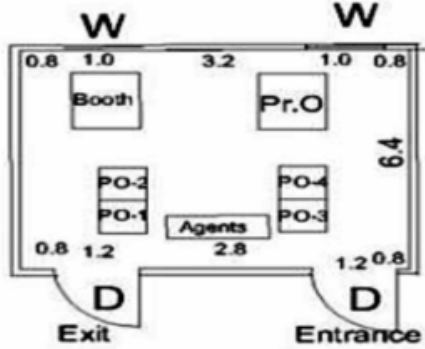

வாக்காளர் பதிவு அலுவலரின்
கையொப்பம்

Nazri Naksha

Google Map View

Polling Station Building Front View

Polling Station Front View

Cad View

Key MAP View

| | | | | | |
|---|------------|---|------------|---|------------|
| 1 பெயர் : மயிலாத்தாள் கணவர் பெயர் : செந்தில் குமார் வீட்டு எண் : 1 வயது : 49 பாலினம் : பெண் Photo is available | WTD1283696 | 2 பெயர் : ராஜேஸ்வரி கணவர் பெயர் : ரங்கசாமி வீட்டு எண் : 1X வயது : 57 பாலினம் : பெண் Photo is available | WTD0566083 | 3 பெயர் : தங்கலட்சுமி கணவர் பெயர் : ஜெயகுமார் வீட்டு எண் : 2 வயது : 42 பாலினம் : பெண் Photo is available | WTD3092467 |
| 4 பெயர் : ராமராஸ் தந்தை பெயர் : பரமசிவம் வீட்டு எண் : 2 வயது : 36 பாலினம் : ஆண் Photo is available | WTD1234376 | 5 பெயர் : தீபா கணவர் பெயர் : அருமுகராஜ் வீட்டு எண் : 2 வயது : 36 பாலினம் : பெண் Photo is available | WTD3304748 | 6 பெயர் : சுகப்ரியா தந்தை பெயர் : காளிமுத்து வீட்டு எண் : 2-23ஜே வயது : 27 பாலினம் : பெண் Photo is available | WTD3190931 |
| 7 பெயர் : கார்த்திகேயன் தந்தை பெயர் : கிருஷ்ணசாமி வீட்டு எண் : 3 வயது : 33 பாலினம் : ஆண் Photo is available | WTD0792259 | 8 பெயர் : சண்முகசுந்தரம் தந்தை பெயர் : முருகேசன் வீட்டு எண் : 3A வயது : 74 பாலினம் : ஆண் Photo is available | WTD2671915 | 9 பெயர் : சிவலிங்கம் தந்தை பெயர் : சண்முகசுந்தரம் வீட்டு எண் : 3A வயது : 44 பாலினம் : ஆண் Photo is available | JBB7556301 |
| 10 பெயர் : ஜெயபால் தந்தை பெயர் : சண்முகசுந்தரம் வீட்டு எண் : 3A வயது : 42 பாலினம் : ஆண் Photo is available | JBB7556327 | 11 பெயர் : ஜோசப் தந்தை பெயர் : பழனிசாமி வீட்டு எண் : 4 வயது : 58 பாலினம் : ஆண் Photo is available | JBB7949100 | 12 பெயர் : மரியம்மாள் கணவர் பெயர் : ஜோசப் வீட்டு எண் : 4 வயது : 57 பாலினம் : பெண் Photo is available | JBB7949118 |
| 13 பெயர் : முருகேசன் தந்தை பெயர் : ரங்கசாமி வீட்டு எண் : 4 வயது : 51 பாலினம் : ஆண் Photo is available | WTD0228452 | 14 பெயர் : வடிவேல் தந்தை பெயர் : சின்னசாமி வீட்டு எண் : 4 வயது : 48 பாலினம் : ஆண் Photo is available | JBB1749068 | 15 பெயர் : ஆரோக்யசாமி ப தந்தை பெயர் : பழனிசாமி வீட்டு எண் : 4 வயது : 48 பாலினம் : ஆண் Photo is available | JBB7949126 |
| 16 பெயர் : நிர்மலா கணவர் பெயர் : முருகேசன் வீட்டு எண் : 4 வயது : 46 பாலினம் : பெண் Photo is available | WTD0228460 | 17 பெயர் : ஷீலா தாயின் பெயர் : ஷீபா மாலினி வீட்டு எண் : 4 வயது : 35 பாலினம் : பெண் Photo is available | WTD0698365 | 18 பெயர் : ராஜா தந்தை பெயர் : ஜோசப் வீட்டு எண் : 4 வயது : 28 பாலினம் : ஆண் Photo is available | WTD1725951 |
| 19 பெயர் : சுதீஷ் தந்தை பெயர் : முருகேஷன் வீட்டு எண் : 4 வயது : 28 பாலினம் : ஆண் Photo is available | WTD1725993 | 20 பெயர் : விஜய் தந்தை பெயர் : ஜோசப் வீட்டு எண் : 4 வயது : 26 பாலினம் : ஆண் Photo is available | WTD3270022 | 21 பெயர் : மனோபாரத் தந்தை பெயர் : நாகராஜ் வீட்டு எண் : 4-10C வயது : 30 பாலினம் : ஆண் Photo is available | WTD1116664 |
| 22 பெயர் : இந்தமதி ச தந்தை பெயர் : சண்முகம் கு வீட்டு எண் : 4/22 வயது : 22 பாலினம் : பெண் Photo is available | WTD3781150 | 23 பெயர் : புவனேஸ்வரி கணவர் பெயர் : செல்லதுரை வீட்டு எண் : 4/28 வயது : 57 பாலினம் : பெண் Photo is available | WTD3275203 | 24 பெயர் : நித்யா கணவர் பெயர் : துரைசாமி வீட்டு எண் : 4-32 வயது : 37 பாலினம் : பெண் Photo is available | WTD0566117 |
| 25 பெயர் : முருகானந்தம் தந்தை பெயர் : தாரமராஜ் வீட்டு எண் : 4/32 வயது : 32 பாலினம் : ஆண் Photo is available | WTD3182961 | 26 பெயர் : கார்த்திக் தந்தை பெயர் : பழனிசாமி வீட்டு எண் : 4/32 வயது : 24 பாலினம் : ஆண் Photo is available | WTD3194784 | 27 பெயர் : அன்னலக்ஷ்மி தந்தை பெயர் : பழனிசாமி வீட்டு எண் : 4/32 வயது : 21 பாலினம் : பெண் Photo is available | WTD3705514 |
| 28 பெயர் : காளீஸ்வரி மோகன்ராஜ் கணவர் பெயர் : மோகன்ராஜ் வீட்டு எண் : 4/34 வயது : 23 பாலினம் : பெண் Photo is available | WTD3452661 | 29 பெயர் : ஆதித்தன் தந்தை பெயர் : சந்திரசேகரன் வீட்டு எண் : 4-50ஏ வயது : 58 பாலினம் : ஆண் Photo is available | WTD3739034 | 30 பெயர் : சந்திரா கணவர் பெயர் : மணி வீட்டு எண் : 4/202 வயது : 58 பாலினம் : பெண் Photo is available | NPZ1516418 |