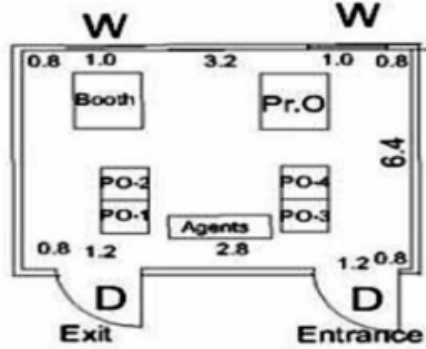

Google Map View

Polling Station Building Front View

Polling Station Front View

Cad View

Key MAP View

1 பெயர் : பதால் அப்துல் நாபி கணவர் பெயர் : அப்துல் நாபி வீட்டு எண் : 1 வயது : 77 பாலினம் : பெண் Photo is available	WTD3118668	2 பெயர் : நஞ்சண்ட மூர்த்தி தந்தை பெயர் : சுப்பிரமணி வீட்டு எண் : 1 வயது : 61 பாலினம் : ஆண் Photo is available	WTD3222155	3 பெயர் : தாரணி தந்தை பெயர் : கிருஷ்ணா மூர்த்தி வீட்டு எண் : 1 வயது : 25 பாலினம் : பெண் Photo is available	WTD2340156
4 பெயர் : சண்முகம் தந்தை பெயர் : ராக்கியப்பன் வீட்டு எண் : 1/1 வயது : 68 பாலினம் : ஆண் Photo is available	WTD2413433	5 பெயர் : விஜயகுமாரன் தந்தை பெயர் : கமலதாசன் வீட்டு எண் : 1/1 வயது : 60 பாலினம் : ஆண் Photo is available	WTD3189859	6 பெயர் : ஷீலா கணவர் பெயர் : விஜய் குமார் வீட்டு எண் : 1/1 வயது : 54 பாலினம் : பெண் Photo is available	WTD3177037
7 பெயர் : விஜி தந்தை பெயர் : விஜய் குமார் வீட்டு எண் : 1/1 வயது : 28 பாலினம் : ஆண் Photo is available	WTD3191780	8 பெயர் : சஞ்சய் ஸ்ரீராம் தந்தை பெயர் : கணேசன் வீட்டு எண் : 1/1 வயது : 25 பாலினம் : ஆண் Photo is available	WTD3080991	9 பெயர் : லக்ஷ்மி ஸௌந்தர்யா தந்தை பெயர் : மனோகரன் வீட்டு எண் : 1/1 வயது : 23 பாலினம் : பெண் Photo is available	WTD3082856
10 பெயர் : மகேஷ் குமார் சண்முகம் தந்தை பெயர் : சண்முகம் வீட்டு எண் : 1/1 மோனிஷாபுரம் வயது : 39 பாலினம் : ஆண் Photo is available	JBB7763592	11 பெயர் : ஸலிம்ஸலிதஹீந் தந்தை பெயர் : அஸைநார வீட்டு எண் : 1/2 வயது : 48 பாலினம் : ஆண் Photo is available	WTD3079563	12 பெயர் : வேல்முருகன் தந்தை பெயர் : ரத்னன் வீட்டு எண் : 1/2 வயது : 24 பாலினம் : ஆண் Photo is available	WTD3077054
13 பெயர் : பர்ஷத் தந்தை பெயர் : ஸலிம்ஸுஹ் வீட்டு எண் : 1/2 வயது : 23 பாலினம் : ஆண் Photo is available	WTD3081767	14 பெயர் : விஷ்வநாதன் தந்தை பெயர் : முருகேசன் வீட்டு எண் : 1-3 வயது : 45 பாலினம் : ஆண் Photo is available	WTD3095585	15 பெயர் : அரவிந்த் தந்தை பெயர் : விஜயா குமார் வீட்டு எண் : 1/3 வயது : 25 பாலினம் : ஆண் Photo is available	WTD3008893
16 பெயர் : சந்தோஷ் குமார் தந்தை பெயர் : காசிநாதன் வீட்டு எண் : 1-4 வயது : 49 பாலினம் : ஆண் Photo is available	WTD3094752	17 பெயர் : திரிபுரசுந்தரி கணவர் பெயர் : சந்தோஷ் குமார் வீட்டு எண் : 1/4 வயது : 40 பாலினம் : பெண் Photo is available	WTD3118437	18 பெயர் : கற்பகம் கணவர் பெயர் : மருதமுத்து வீட்டு எண் : 1/5 வயது : 46 பாலினம் : பெண் Photo is available	WTD3089679
19 பெயர் : கெவின் சாமுவேல் இதரர் பெயர் : கேல்விந் சாமுவேல் வீட்டு எண் : 1/5 வயது : 22 பாலினம் : ஆண் Photo is available	WTD3527132	20 பெயர் : சந்தானம் தந்தை பெயர் : சுப்ரமணியன் வீட்டு எண் : 1/06 வயது : 52 பாலினம் : ஆண் Photo is available	WTD3221934	21 பெயர் : யமுனா கணவர் பெயர் : ரமேஷ் பாண்டி வீட்டு எண் : 1/6 வயது : 45 பாலினம் : பெண் Photo is available	WTD3193729
22 பெயர் : சஞ்சய் ர தாயின் பெயர் : யமுனா வீட்டு எண் : 1/6 வயது : 19 பாலினம் : ஆண் Photo is available	WTD3689809	23 பெயர் : மணிகண்டன் தந்தை பெயர் : வேலுசாமி வீட்டு எண் : 1- 7 வயது : 37 பாலினம் : ஆண் Photo is available	WTD3250537	24 பெயர் : சுப்புரமணியன் தந்தை பெயர் : பேதந் வீட்டு எண் : 1/8 வயது : 58 பாலினம் : ஆண் Photo is available	WTD3222064
25 பெயர் : பிரவின் குமார் தந்தை பெயர் : சுப்ரமணியன் வீட்டு எண் : 1/8 வயது : 36 பாலினம் : ஆண் Photo is available	WTD3221918	26 பெயர் : பார்வதி கணவர் பெயர் : தண்டபாணி வீட்டு எண் : 1/9 வயது : 56 பாலினம் : பெண் Photo is available	WTD3079340	27 பெயர் : ஸ்ரீமதி கணவர் பெயர் : ஸ்ரீநிவாசன் வீட்டு எண் : 1/10 வயது : 36 பாலினம் : பெண் Photo is available	WTD3089208
28 பெயர் : விடியாந்த தந்தை பெயர் : பாலன் வீட்டு எண் : 1-11 வயது : 67 பாலினம் : ஆண் Photo is available	WTD2389682	29 பெயர் : பிரேமா கணவர் பெயர் : வித்யாந்த வீட்டு எண் : 1/11 வயது : 58 பாலினம் : பெண் Photo is available	WTD2404051	S 30 பெயர் : அருள்மணி கணவர் பெயர் : மாரிகல் ஜெயசீலன் வீட்டு எண் : 1/13 வயது : 75 பாலினம் : பெண் Photo is available	WTD3308376