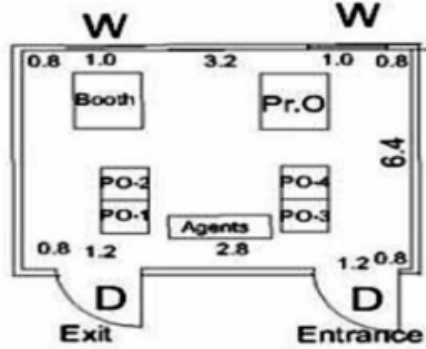

Google Map View

Polling Station Building Front View

Polling Station Front View

Cad View

Key MAP View

1 பெயர் : சரோஜா கணவர் பெயர் : பொன்னுசாமி வீட்டு எண் : 1/38 வயது : 56 பாலினம் : பெண் Photo is available	WTD0134478	2 பெயர் : பத்மாவதி தந்தை பெயர் : மருதமுத்து வீட்டு எண் : 1/67பி வயது : 39 பாலினம் : பெண் Photo is available	JBB7456049	3 பெயர் : செல்வநாயகி ப தந்தை பெயர் : பழனிச்சாமி வீட்டு எண் : 1/130ஏ வயது : 25 பாலினம் : பெண் Photo is available	WTD2380970
4 பெயர் : க த யஸ்வந்த்கிருஷ்ணா தந்தை பெயர் : க ப கனகராஜன் வீட்டு எண் : 1/268, ஷ்ரி முருகாலயம் வயது : 19 பாலினம் : ஆண் Photo is available	WTD3770849	5 பெயர் : புவனேஸ்வரி கி கணவர் பெயர் : ஓம்பிரகாஷ் வீட்டு எண் : 2 வயது : 37 பாலினம் : பெண் Photo is available	WTD3706736	6 பெயர் : விஜயக்குமார் தந்தை பெயர் : ஆறுமுகம் வீட்டு எண் : 5 வயது : 52 பாலினம் : ஆண் Photo is available	WTD1033125
7 பெயர் : அமிர்தவள்ளி கணவர் பெயர் : இராஜ்குமார் வீட்டு எண் : 6 வயது : 42 பாலினம் : பெண் Photo is available	TLV1008481	8 பெயர் : நிஷாந்தினி ர தந்தை பெயர் : ரமேஷ் வீட்டு எண் : 9 வயது : 19 பாலினம் : பெண் Photo is available	WTD3743945	9 பெயர் : சாந்தா கணவர் பெயர் : ஐயப்பன் வீட்டு எண் : 10 வயது : 60 பாலினம் : பெண் Photo is available	WTD2660918
10 பெயர் : ரீத்து ஸ்ரீ நா தந்தை பெயர் : நாகராஜ் வீட்டு எண் : 11 வயது : 20 பாலினம் : பெண் Photo is available	WTD3707726	11 பெயர் : ரவி தந்தை பெயர் : கிருஷ்ணன் வீட்டு எண் : 13 வயது : 60 பாலினம் : ஆண் Photo is available	WTD2633782	12 பெயர் : மணிகண்டன் தந்தை பெயர் : ரவி வீட்டு எண் : 13 வயது : 30 பாலினம் : ஆண் Photo is available	WTD1121177
13 பெயர் : நிரஞ்சன் தந்தை பெயர் : செந்தில்குமார் வீட்டு எண் : 13 வயது : 19 பாலினம் : ஆண் Photo is available	WTD3707221	14 பெயர் : தங்கேஸ்வரி கணவர் பெயர் : வில்பர்தாஸ் வீட்டு எண் : 13 பி வயது : 58 பாலினம் : பெண் Photo is available	JBB1729797	15 பெயர் : செல்வராசு தந்தை பெயர் : பாலசுப்ரமணியன் வீட்டு எண் : 17 வயது : 77 பாலினம் : ஆண் Photo is available	IBU1964261
16 பெயர் : பழனி குமார் தந்தை பெயர் : வேலுச்சாமி வீட்டு எண் : 20 வயது : 52 பாலினம் : ஆண் Photo is available	THB1775394	17 பெயர் : செந்தில் குமரன் சு தந்தை பெயர் : சுப்பையா வீட்டு எண் : 20 வயது : 44 பாலினம் : ஆண் Photo is available	IBU3428448	18 பெயர் : ஆனந்தகுமாரி தந்தை பெயர் : அருணகிரி வீட்டு எண் : 20 வயது : 35 பாலினம் : பெண் Photo is available	UPG0287920
19 பெயர் : ஏஞ்சல் கணவர் பெயர் : பொன்ராஜ் வீட்டு எண் : 21/2 வயது : 37 பாலினம் : பெண் Photo is available	NHH1110212	20 பெயர் : பிரவீன் குமார் ராஜன் தந்தை பெயர் : ராஜன் வீட்டு எண் : 34 வயது : 30 பாலினம் : ஆண் Photo is available	WTD3768959	21 பெயர் : சாலினி கணவர் பெயர் : கணேசன் வீட்டு எண் : 39 வயது : 58 பாலினம் : பெண் Photo is available	WTD2612489
22 பெயர் : முஹமத் அபாஸு தந்தை பெயர் : அமீத ஹுசைன் வீட்டு எண் : 57 வயது : 40 பாலினம் : ஆண் Photo is available	WJB4502902	23 பெயர் : சக்தியன் மாதவன் தந்தை பெயர் : மாதவன் வீட்டு எண் : 59 வயது : 63 பாலினம் : ஆண் Photo is available	WTD1854777	24 பெயர் : மொய்னுதீன் அஹமத் தந்தை பெயர் : அப்துல் ஹமீது வீட்டு எண் : 61 வயது : 70 பாலினம் : ஆண் Photo is available	WRK0637579
25 பெயர் : ஓமணா கணவர் பெயர் : அன்பழகன் வீட்டு எண் : 66 வயது : 61 பாலினம் : பெண் Photo is available	WTD2657278	26 பெயர் : மன்மோகன் தந்தை பெயர் : சுரேஷ்பாபு வீட்டு எண் : 72 வயது : 21 பாலினம் : ஆண் Photo is available	ROG2894327	27 பெயர் : குப்புசாமி தந்தை பெயர் : பழனிசாமி வீட்டு எண் : 87 வயது : 70 பாலினம் : ஆண் Photo is available	WTD3091725
S 28 பெயர் : ரேகா கணவர் பெயர் : பழனிசாமி வீட்டு எண் : 88 பி வயது : 36 பாலினம் : பெண் Photo is available	WTD3768942	29 பெயர் : அனுசுயா சி தந்தை பெயர் : சின்னதுரை வீட்டு எண் : 99 வயது : 35 பாலினம் : பெண் Photo is available	WTD3706728	30 பெயர் : அ சரவணகுமார் தந்தை பெயர் : ஆறுச்சாமி வீட்டு எண் : 101 வயது : 48 பாலினம் : ஆண் Photo is available	JBB5256920