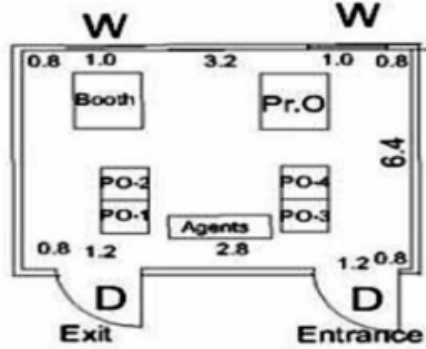

Google Map View

Polling Station Building Front View

Polling Station Front View

Cad View

Key MAP View

1 பெயர் : சந்தியாவள்ளி கணவர் பெயர்: நந்தகோபால் வீட்டு எண் : 1 வயது : 66 பாலினம் : பெண் Photo is available	WTD2675825	2 பெயர் : ப்ரியாதரஷீந் தந்தை பெயர்: நாகராஜ் வீட்டு எண் : 1 வயது : 23 பாலினம் : பெண் Photo is available	WTD3288875	3 பெயர் : ரோஷினி தந்தை பெயர்: ரமேஷ் வீட்டு எண் : 1 வயது : 21 பாலினம் : பெண் Photo is available	WTD3527629
4 பெயர் : நிர்மலா கணவர் பெயர்: சின்னராஜ் வீட்டு எண் : 1-1 வயது : 53 பாலினம் : பெண் Photo is available	WTD2220101	5 பெயர் : சிவபாலசுப்பிரமணியன் தந்தை பெயர்: பாண்டியன் வீட்டு எண் : 1-1 வயது : 51 பாலினம் : ஆண் Photo is available	WTD0446120	6 பெயர் : பிரியா கணவர் பெயர்: ஜான் விக்கி வீட்டு எண் : 1/2 வயது : 32 பாலினம் : பெண் Photo is available	WTD3716495
S 7 பெயர் : சுடலைமணி தந்தை பெயர்: சுப்பிரமணி வீட்டு எண் : 1-25 வயது : 46 பாலினம் : ஆண் DELETED	WTD1116052	8 பெயர் : ரூபாராணி கணவர் பெயர்: ஜீவா வீட்டு எண் : 1/37 வயது : 52 பாலினம் : பெண் Photo is available	WTD3182243	9 பெயர் : மனோஜ் குமார் தந்தை பெயர்: ஆறுமுகம் வீட்டு எண் : 1-336 வயது : 30 பாலினம் : ஆண் Photo is available	WTD3156023
10 பெயர் : கிருஷ்ண மூர்த்தி தந்தை பெயர்: துரைராஜ் வீட்டு எண் : 1/393 வயது : 37 பாலினம் : ஆண் Photo is available	WTD3222262	11 பெயர் : அன்பரசு தந்தை பெயர்: கண்ணையன் வீட்டு எண் : 1A வயது : 49 பாலினம் : ஆண் Photo is available	WTD2675833	12 பெயர் : பெரியதுரை தந்தை பெயர்: சண்முகய்யன் வீட்டு எண் : 1B-1 வயது : 48 பாலினம் : ஆண் Photo is available	JBB7559040
13 பெயர் : வசந்தாமணி கணவர் பெயர்: பெரியதுரை வீட்டு எண் : 1B-1 வயது : 46 பாலினம் : பெண் Photo is available	JBB7559057	14 பெயர் : விஸ்வநாதன் தந்தை பெயர்: ரங்கசாமி வீட்டு எண் : 1B-1 வயது : 45 பாலினம் : ஆண் Photo is available	JBB7880842	15 பெயர் : துரைசாமி தந்தை பெயர்: ரங்கசாமி வீட்டு எண் : 1B-1 வயது : 44 பாலினம் : ஆண் Photo is available	JBB7965197
16 பெயர் : மனோம்ணி தந்தை பெயர்: ரங்கசாமி வீட்டு எண் : 1B-1 வயது : 42 பாலினம் : பெண் Photo is available	JBB7965205	17 பெயர் : கிருஷ்ணசாமி தந்தை பெயர்: ரங்கசாமி வீட்டு எண் : 1B-1 வயது : 40 பாலினம் : ஆண் Photo is available	JBB7880859	18 பெயர் : அனீதா கணவர் பெயர்: கோவிந்தராஜன் வீட்டு எண் : 1C வயது : 42 பாலினம் : பெண் Photo is available	WTD1233717
19 பெயர் : கோவிந்தராஜ் தந்தை பெயர்: வேலப்பன் வீட்டு எண் : 1C-1 வயது : 71 பாலினம் : ஆண் Photo is available	JBB7693161	20 பெயர் : பழனிசாமி தந்தை பெயர்: வேலப்பன் வீட்டு எண் : 1C-2D வயது : 84 பாலினம் : ஆண் Photo is available	WTD2675866	21 பெயர் : விஜயலட்சுமி கணவர் பெயர்: பழனிசாமி வீட்டு எண் : 1C-2D வயது : 79 பாலினம் : பெண் Photo is available	WTD2675874
22 பெயர் : செந்தில்பாபு தந்தை பெயர்: பழனிசாமி வீட்டு எண் : 1C-2D வயது : 54 பாலினம் : ஆண் Photo is available	WTD2675882	23 பெயர் : தேவராஜ் வே தந்தை பெயர்: வேலப்பநாயுடு வீட்டு எண் : 1ஸி/13 வயது : 79 பாலினம் : ஆண் Photo is available	WTD3763646	24 பெயர் : லலிதாமணி தே கணவர் பெயர்: தேவராஜ் வீட்டு எண் : 1ஸி/13 வயது : 65 பாலினம் : பெண் Photo is available	WTD3763620
25 பெயர் : தே வேணுகோபால் தந்தை பெயர்: தேவராஜ் வீட்டு எண் : 1c-13 வயது : 46 பாலினம் : ஆண் Photo is available	WTD1233642	# 26 பெயர் : ரா தீவ்யா கணவர் பெயர்: வேணுகோபால் வீட்டு எண் : 1c-13 வயது : 43 பாலினம் : பெண் Photo is available	WTD1233659	27 பெயர் : சாந்தாமணி கணவர் பெயர்: கிருஷ்ணசாமி வீட்டு எண் : 2 வயது : 76 பாலினம் : பெண் Photo is available	WTD2675890
28 பெயர் : வெங்கட்குமார் தாயின் பெயர்: சாந்தாமணி வீட்டு எண் : 2 வயது : 52 பாலினம் : ஆண் Photo is available	WTD2675908	29 பெயர் : கமலேஷ் வி சீ தந்தை பெயர்: சீவீவாசன் வீட்டு எண் : 2 வயது : 19 பாலினம் : ஆண் Photo is available	WTD3710225	30 பெயர் : துரைராஜ் தந்தை பெயர்: ராமசாமி வீட்டு எண் : 2A வயது : 76 பாலினம் : ஆண் Photo is available	JBB7965247